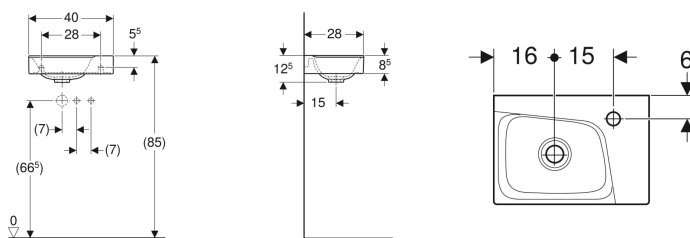

Geberit Xeno² Handwaschbecken

Beispielbild

Eigenschaften

- Unterbaufähig
- Asymmetrisch

Technische Daten

Werkstoff

Sanitärkeramik

Art.-Nr.	Farbe / Oberfläche	Hahnloch	Überlauf	B	H	T	VE1
500.529.01.1	weiß / KeraTect	rechts	ohne	40 cm	12.5 cm	28 cm	1 St.
500.528.01.1	weiß / KeraTect	links	ohne	40 cm	12.5 cm	28 cm	1 St.