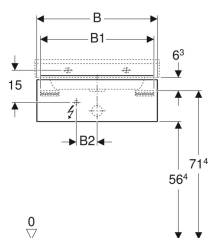

Geberit Xeno² Unterschrank für Waschtisch, mit einer Schublade

Beispielbild

Eigenschaften

- FSC™ C134279 zertifiziert
- Wandhängend
- Mit einer Schublade
- Push-to-open-Mechanismus zum Öffnen
- Schublade mit Antirutschmatte
- Schublade mit LED-Leuchte
- Feuchtigkeitsbeständig
- Vormontiert geliefert

Technische Daten

Schutzart	IP21
Schutzklasse	II
Nennspannung	230 V AC
Netzfrequenz	50 Hz
Betriebsspannung	12 V DC
Werkstoff	Hochverdichtete Dreischicht-Holzspanplatte
Maximale Schubladenbelastung	30 kg
Energieeffizienzklasse Lichtquelle	F
Lichtfarbe	3000 K

Lieferumfang

- Befestigungsmaterial

Art.-Nr.	Farbe / Oberfläche	B	B1	B2	B3	Breite Waschtisch	H	T	Leistungsaufnahme	Lichtstrom	V E1
500.505.01.1	weiß / lackiert hochglänzend	58 cm	54.6 cm	10 cm	51.6 cm	60 cm	22 cm	46.2 cm	2.25 W	270 lm	1 St.
500.508.01.1	weiß / lackiert hochglänzend	88 cm	84.6 cm	23 cm	81.6 cm	90 cm	22 cm	46.2 cm	3.75 W	450 lm	1 St.
500.505.00.1 *	greige / lackiert matt	58 cm	54.6 cm	10 cm	51.6 cm	60 cm	22 cm	46.2 cm	2.25 W	270 lm	1 St.
500.508.00.1 *	greige / lackiert matt	88 cm	84.6 cm	23 cm	81.6 cm	90 cm	22 cm	46.2 cm	3.75 W	450 lm	1 St.
500.505.43.1	sculturagrau / Melamin Holzstruktur	58 cm	54.6 cm	10 cm	51.6 cm	60 cm	22 cm	46.2 cm	2.25 W	270 lm	1 St.
500.508.43.1	sculturagrau / Melamin Holzstruktur	88 cm	84.6 cm	23 cm	81.6 cm	90 cm	22 cm	46.2 cm	3.75 W	450 lm	1 St.