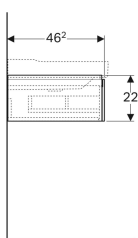

Geberit Xeno² Unterschrank für Waschtisch, mit einer Schublade

Beispielbild

Eigenschaften

- FSC™ C134279 zertifiziert
- Wandhängend
- Mit einer Schublade
- Push-to-open-Mechanismus zum Öffnen
- Schublade mit Antirutschmatte
- Schublade mit LED-Leuchte
- Feuchtigkeitsbeständig
- Vormontiert geliefert

Lieferumfang

- Befestigungsmaterial

Art.-Nr.	Farbe / Oberfläche	B	B1	B2	B3	Breite Waschtisch	H	T	Leistungsaufnahme	Lichtstrom	V E1
500.505.01.1	weiß / lackiert hochglänzend	58 cm	54.6 cm	10 cm	51.6 cm	60 cm	22 cm	46.2 cm	2.25 W	270 lm	1 St.
500.508.01.1	weiß / lackiert hochglänzend	88 cm	84.6 cm	23 cm	81.6 cm	90 cm	22 cm	46.2 cm	3.75 W	450 lm	1 St.
500.505.00.1 *	greige / lackiert matt	58 cm	54.6 cm	10 cm	51.6 cm	60 cm	22 cm	46.2 cm	2.25 W	270 lm	1 St.
500.508.00.1 *	greige / lackiert matt	88 cm	84.6 cm	23 cm	81.6 cm	90 cm	22 cm	46.2 cm	3.75 W	450 lm	1 St.
500.505.43.1	sculturagrau / Melamin Holzstruktur	58 cm	54.6 cm	10 cm	51.6 cm	60 cm	22 cm	46.2 cm	2.25 W	270 lm	1 St.
500.508.43.1	sculturagrau / Melamin Holzstruktur	88 cm	84.6 cm	23 cm	81.6 cm	90 cm	22 cm	46.2 cm	3.75 W	450 lm	1 St.