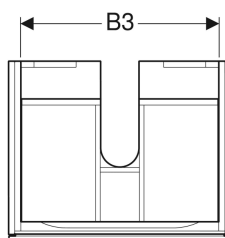

Eigenschaften

- FSC™ C134279 zertifiziert
- Wandhängend
- Mit einer Schublade
- Push-to-open-Mechanismus zum Öffnen
- Schublade mit Antirutschmatte
- Schublade mit LED-Leuchte
- Feuchtigkeitsbeständig
- Vormontiert geliefert

Technische Daten

Schutzart	IP21
Schutzklasse	II
Nennspannung	230 V AC
Netzfrequenz	50 Hz
Betriebsspannung	12 V DC
Werkstoff	Hochverdichtete Dreischicht-Holzspanplatte
Maximale Schubladenbelastung	30 kg
Energieeffizienzklasse Lichtquelle	F
Lichtfarbe	3000 K

Lieferumfang

- Befestigungsmaterial

Art.-Nr.	Farbe / Oberfläche	B	B1	B2	B3	Breite Waschtisch	H	T	Leistungsaufnahme	Lichtstrom	V E1
500.505.01.1	weiß / lackiert hochglänzend	58 cm	54.6 cm	10 cm	51.6 cm	60 cm	22 cm	46.2 cm	2.25 W	270 lm	1 St.
500.508.01.1	weiß / lackiert hochglänzend	88 cm	84.6 cm	23 cm	81.6 cm	90 cm	22 cm	46.2 cm	3.75 W	450 lm	1 St.
500.505.00.1 *	greige / lackiert matt	58 cm	54.6 cm	10 cm	51.6 cm	60 cm	22 cm	46.2 cm	2.25 W	270 lm	1 St.
500.508.00.1 *	greige / lackiert matt	88 cm	84.6 cm	23 cm	81.6 cm	90 cm	22 cm	46.2 cm	3.75 W	450 lm	1 St.
500.505.43.1	sculturagrau / Melamin Holzstruktur	58 cm	54.6 cm	10 cm	51.6 cm	60 cm	22 cm	46.2 cm	2.25 W	270 lm	1 St.
500.508.43.1	sculturagrau / Melamin Holzstruktur	88 cm	84.6 cm	23 cm	81.6 cm	90 cm	22 cm	46.2 cm	3.75 W	450 lm	1 St.

* Auftragsbezogene Produktion

Zubehör

- Geberit Xeno² Schubladeneinsatz, T-Unterteilung, für obere Schublade
- Geberit Xeno² Schubladeneinsatz, H-Unterteilung, für obere Schublade
- Geberit Handtuchhalter für Badezimmermöbel
- Geberit Handtuchhalter für Badezimmermöbel, Ecke rechtwinklig
- Geberit Handtuchhalter für Badezimmermöbel, Ecke abgerundet
- Geberit Magnethalter
- Geberit Steckdosenelement mit USB-Anschluss
- Geberit Group Orientierungslicht
- Geberit Steckdosenelement