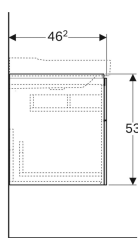

Geberit Xeno² Unterschrank für Waschtisch, mit zwei Schubladen

Beispielbild

Eigenschaften

- Wandhängend
- Mit zwei Schubladen
- Push-to-open-Mechanismus zum Öffnen
- Schublade mit Antirutschmatte
- Schublade mit LED-Leuchte
- Feuchtigkeitsbeständig
- Vormontiert geliefert

Art.-Nr.	Farbe / Oberfläche	B	B1	B2	B3	Breite Waschtisch	H	T	Leistungsaufnahme	Lichtstrom	V E1
500.506.01.1	weiß / lackiert hochglänzend	58 cm	53 cm	10 cm	51.6 cm	60 cm	53 cm	46.2 cm	2.25 W	270 lm	1 St.
500.509.01.1	weiß / lackiert hochglänzend	88 cm	83 cm	23 cm	81.6 cm	90 cm	53 cm	46.2 cm	3.75 W	450 lm	1 St.
500.506.00.1	greige / lackiert matt	58 cm	53 cm	10 cm	51.6 cm	60 cm	53 cm	46.2 cm	2.25 W	270 lm	1 St.
500.509.00.1	greige / lackiert matt	88 cm	83 cm	23 cm	81.6 cm	90 cm	53 cm	46.2 cm	3.75 W	450 lm	1 St.
500.506.43.1	sculturagrau / Melamin Holzstruktur	58 cm	53 cm	10 cm	51.6 cm	60 cm	53 cm	46.2 cm	2.25 W	270 lm	1 St.
500.509.43.1	sculturagrau / Melamin Holzstruktur	88 cm	83 cm	23 cm	81.6 cm	90 cm	53 cm	46.2 cm	3.75 W	450 lm	1 St.