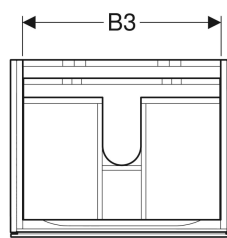

Eigenschaften

- Wandhängend
- Mit zwei Schubladen
- Push-to-open-Mechanismus zum Öffnen
- Schublade mit Antirutschmatte
- Schublade mit LED-Leuchte
- Feuchtigkeitsbeständig
- Vormontiert geliefert

Technische Daten

Schutzart	IP21
Schutzklasse	II
Nennspannung	230 V AC
Netzfrequenz	50 Hz
Betriebsspannung	12 V DC
Werkstoff	Hochverdichtete Dreischicht-Holzspanplatte
Lichtfarbe	3000 K

Lieferumfang

- Befestigungsmaterial

Art.-Nr.	Farbe / Oberfläche	B	B1	B2	B3	Breite Waschtisch	H	T	Leistungsaufnahme	Lichtstrom	V E1
500.506.01.1	weiß / lackiert hochglänzend	58 cm	53 cm	10 cm	51.6 cm	60 cm	53 cm	46.2 cm	2.25 W	270 lm	1 St.
500.509.01.1	weiß / lackiert hochglänzend	88 cm	83 cm	23 cm	81.6 cm	90 cm	53 cm	46.2 cm	3.75 W	450 lm	1 St.
500.506.00.1	greige / lackiert matt	58 cm	53 cm	10 cm	51.6 cm	60 cm	53 cm	46.2 cm	2.25 W	270 lm	1 St.
500.509.00.1	greige / lackiert matt	88 cm	83 cm	23 cm	81.6 cm	90 cm	53 cm	46.2 cm	3.75 W	450 lm	1 St.
500.506.43.1	sculturagrau / Melamin Holzstruktur	58 cm	53 cm	10 cm	51.6 cm	60 cm	53 cm	46.2 cm	2.25 W	270 lm	1 St.
500.509.43.1	sculturagrau / Melamin Holzstruktur	88 cm	83 cm	23 cm	81.6 cm	90 cm	53 cm	46.2 cm	3.75 W	450 lm	1 St.

Zubehör

- Geberit Xeno² Schubladeneinsatz, T-Unterteilung, für obere Schublade
- Geberit Xeno² Schubladeneinsatz, H-Unterteilung, für obere Schublade
- Geberit Xeno² Schubladeneinsatz, H-Unterteilung, für untere Schublade
- Geberit Handtuchhalter für Badezimmermöbel, Ecke rechtwinklig
- Geberit Handtuchhalter für Badezimmermöbel, Ecke abgerundet
- Geberit Handtuchhalter für Badezimmermöbel
- Geberit Magnethalter
- Geberit Group Orientierungslicht
- Geberit Steckdosenelement
- Geberit Steckdosenelement mit USB-Anschluss