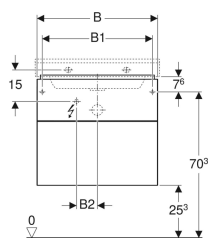

Eigenschaften

- Wandhängend
- Mit zwei Schubladen
- Push-to-open-Mechanismus zum Öffnen
- Schublade mit Antirutschmatte
- Schublade mit LED-Leuchte
- Feuchtigkeitsbeständig
- Vormontiert geliefert

Technische Daten

Schutzart	IP21
Schutzklasse	II
Nennspannung	230 V AC
Netzfrequenz	50 Hz
Betriebsspannung	12 V DC
Werkstoff	Hochverdichtete Dreischicht-Holzspanplatte
Lichtfarbe	3000 K

Lieferumfang

- Befestigungsmaterial

Art.-Nr.	Farbe / Oberfläche	B	B1	B2	B3	Breite Waschtisch	H	T	Leistungsaufnahme	Lichtstrom	V E1
500.506.01.1	weiß / lackiert hochglänzend	58 cm	53 cm	10 cm	51.6 cm	60 cm	53 cm	46.2 cm	2.25 W	270 lm	1 St.
500.509.01.1	weiß / lackiert hochglänzend	88 cm	83 cm	23 cm	81.6 cm	90 cm	53 cm	46.2 cm	3.75 W	450 lm	1 St.
500.506.00.1	greige / lackiert matt	58 cm	53 cm	10 cm	51.6 cm	60 cm	53 cm	46.2 cm	2.25 W	270 lm	1 St.
500.509.00.1	greige / lackiert matt	88 cm	83 cm	23 cm	81.6 cm	90 cm	53 cm	46.2 cm	3.75 W	450 lm	1 St.
500.506.43.1	sculturagrau / Melamin Holzstruktur	58 cm	53 cm	10 cm	51.6 cm	60 cm	53 cm	46.2 cm	2.25 W	270 lm	1 St.
500.509.43.1	sculturagrau / Melamin Holzstruktur	88 cm	83 cm	23 cm	81.6 cm	90 cm	53 cm	46.2 cm	3.75 W	450 lm	1 St.

Zubehör

- Geberit Xeno² Schubladeneinsatz, T-Unterteilung, für obere Schublade
- Geberit Xeno² Schubladeneinsatz, H-Unterteilung, für obere Schublade
- Geberit Xeno² Schubladeneinsatz, H-Unterteilung, für untere Schublade
- Geberit Handtuchhalter für Badezimmermöbel, Ecke rechtwinklig
- Geberit Handtuchhalter für Badezimmermöbel, Ecke abgerundet
- Geberit Handtuchhalter für Badezimmermöbel
- Geberit Magnethalter
- Geberit Group Orientierungslicht
- Geberit Steckdosenelement
- Geberit Steckdosenelement mit USB-Anschluss