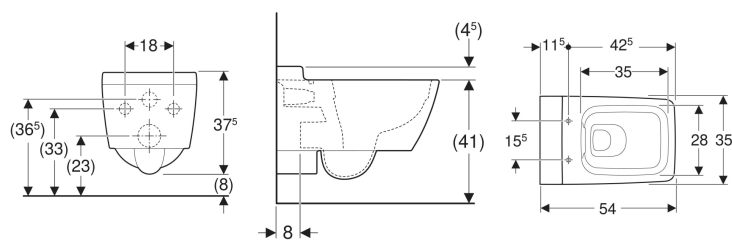

Geberit Xeno² Wand-WC Tiefspüler, geschlossene Form, Rimfree

Beispielbild

Verwendungszwecke

- Für UP-Spülkästen
- Für Druckspüler

Eigenschaften

- Wandhängend
- Tiefspül-WC
- Rimfree

- Einfache Befestigung mit Easy Fast Fixing (Typ EFF3)
- Typ 1, Vollmenge 6 / 5 l, nach EN 997
- Spült mit 4,5 l
- Geschlossene Form
- Verdeckte Befestigung

Technische Daten

Werkstoff

Sanitärkeramik

Lieferumfang

- Befestigungsmaterial

Zusätzlich zu bestellen

- WC-Sitz

Art.-Nr.	Farbe / Oberfläche	B	H	T	VE1
500.500.01.1	weiß / KeraTect	35 cm	37.5 cm	54 cm	1 St.
500.141.01.1	weiß / KeraTect	35 cm	37.5 cm	54 cm	