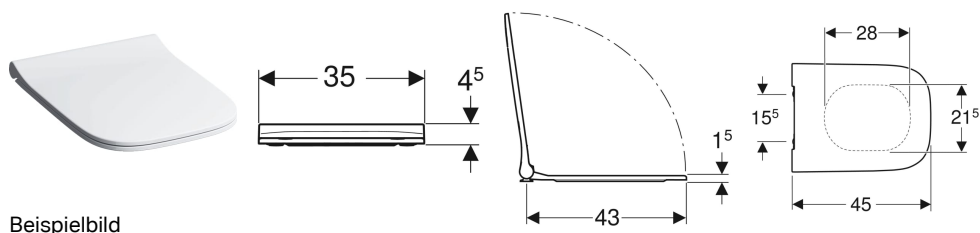

**Geberit Smyle Square WC-Sitz schmales Design, Sandwichform**

Beispielbild

**Eigenschaften**

- Schlankes Design
- Sandwichform
- Antibakteriell

**Technische Daten**

|                     |           |
|---------------------|-----------|
| Werkstoff           | Duroplast |
| Befestigungsabstand | 15.5 cm   |

| Art.-Nr.     | Farbe / Oberfläche | Quick-Release-Scharniere | Absenkautomatik | Befestigung | Scharnierwerkstoff | VE1   |
|--------------|--------------------|--------------------------|-----------------|-------------|--------------------|-------|
| 500.688.01.1 | weiß               | ja                       | ja              | von oben    | Messing verchromt  | 1 St. |
| 500.240.01.1 | weiß               | nein                     | ja              | von oben    | Messing verchromt  | 1 St. |
| 500.239.01.1 | weiß               | nein                     | nein            | von oben    | Messing verchromt  | 1 St. |