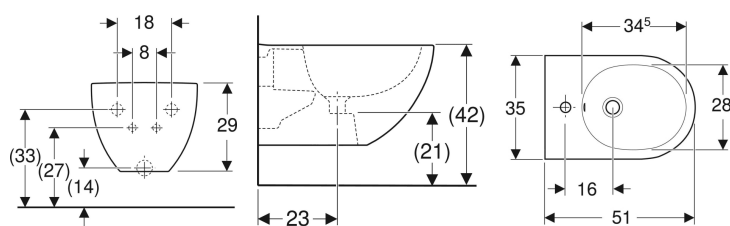

## Geberit Acanto Wandbidet geschlossene Form

Beispielbild

### Eigenschaften

- Wandhängend
- Wasseranschluss verdeckt

- Einfache Befestigung mit Easy Fast Fixing (Typ EFF3)
- Geschlossene Form
- Verdeckte Befestigung

### Lieferumfang

- Befestigungsmaterial

Art.-Nr.	Farbe / Oberfläche	Überlauf	B	H	T	VE1
500.601.01.1	weiß	sichtbar	35 cm	29 cm	51 cm	
500.601.01.2	weiß	sichtbar	35 cm	29 cm	51 cm	1 St.
500.601.01.8	weiß / KeraTect	sichtbar	35 cm	29 cm	51 cm	1 St.