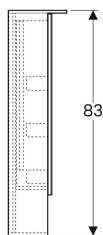

## Geberit Acanto Spiegelschrank mit Beleuchtung und zwei Türen

Beispielbild

### Lieferumfang

- Spiegelschrank

Art.-Nr.	Farbe / Oberfläche	B	B1	B2	H	T	Schutzklasse	Leistungsaufnahme	Lichtstrom	V E1
501.033.00.1	Korpus: Eiche Mystik / Melamin Holzstruktur Türen: außen verspiegelt	60 cm	29.6 cm	54.6 cm	83 cm	21.5 cm	I	13.3 W	1855 lm	
500.644.00.1	Korpus: Eiche Mystik / Melamin Holzstruktur Türen: außen verspiegelt	60 cm	29.6 cm	54.6 cm	83 cm	21.5 cm	II	13.3 W	1855 lm	
500.644.00.2	Korpus: Eiche Mystik / Melamin Holzstruktur Türen: außen verspiegelt	60 cm	29.6 cm	54.6 cm	83 cm	21.5 cm	I	13.3 W	1855 lm	1 St.
500.197.00.1	Korpus: Eiche Mystik / Melamin Holzstruktur Türen: außen verspiegelt	60 cm	29.6 cm	54.6 cm	83 cm	21.5 cm	I	13.3 W	1855 lm	
501.034.00.1	Korpus: Eiche Mystik / Melamin Holzstruktur Türen: außen verspiegelt	75 cm	36.8 cm	69 cm	83 cm	21.5 cm	I	15 W	2100 lm	
500.645.00.1	Korpus: Eiche Mystik / Melamin Holzstruktur Türen: außen verspiegelt	75 cm	36.8 cm	69 cm	83 cm	21.5 cm	II	15 W	2100 lm	
500.645.00.2	Korpus: Eiche Mystik / Melamin Holzstruktur Türen: außen verspiegelt	75 cm	36.8 cm	69 cm	83 cm	21.5 cm	I	15 W	2100 lm	1 St.
500.198.00.1	Korpus: Eiche Mystik / Melamin Holzstruktur Türen: außen verspiegelt	75 cm	36.8 cm	69 cm	83 cm	21.5 cm	I	15 W	2100 lm	
501.035.00.1	Korpus: Eiche Mystik / Melamin Holzstruktur Türen: außen verspiegelt	90 cm	44.3 cm	84 cm	83 cm	21.5 cm	I	16.5 W	2310 lm	

Art.-Nr.	Farbe / Oberfläche	B	B1	B2	H	T	Schutzklasse	Leistungsaufnahme	Lichtstrom	V E1
500.646.00.1	Korpus: Eiche Mystik / Melamin Holzstruktur Türen: außen verspiegelt	90 cm	44.3 cm	84 cm	83 cm	21.5 cm	II	16.5 W	2310 lm	
500.646.00.2	Korpus: Eiche Mystik / Melamin Holzstruktur Türen: außen verspiegelt	90 cm	44.3 cm	84 cm	83 cm	21.5 cm	I	16.5 W	2310 lm	1 St.
500.196.00.1	Korpus: Eiche Mystik / Melamin Holzstruktur Türen: außen verspiegelt	90 cm	44.3 cm	84 cm	83 cm	21.5 cm	I	16.5 W	2310 lm	