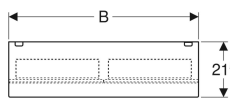

Eigenschaften

- FSC™ C134279 zertifiziert
- LED-Beleuchtung
- Innenbeleuchtung
- Touch-Sensorschalter
- Steckdose
- USB-Anschluss
- Tür mit Dämpfungsmechanismus
- Rückseite verspiegelt
- Türen beidseitig verspiegelt
- Mit zwei Türen
- Vergrößerungsspiegel mit Dreifachvergrößerung
- Staubboxen an Türinnenseiten

Technische Daten

Schutzart	IP44
Nennspannung	230 V AC
Netzfrequenz	50 Hz
Betriebsspannung	12 V DC
Ausgangsspannung	12 V DC
Werkstoff	Hochverdichtete Dreischicht-Holzspanplatte
Energieeffizienzklasse Lichtquelle	F
Lichtfarbe	4200 K

Lieferumfang

- Spiegelschrank

Art.-Nr.	Farbe / Oberfläche	B	B1	B2	H	T	Schutzklasse	Leistungsaufnahme	Lichtstrom	V E1
501.033.00.1	Korpus: Eiche Mystik / Melamin Holzstruktur Türen: außen verspiegelt	60 cm	29.6 cm	54.6 cm	83 cm	21.5 cm	I	13.3 W	1855 lm	
500.644.00.1	Korpus: Eiche Mystik / Melamin Holzstruktur Türen: außen verspiegelt	60 cm	29.6 cm	54.6 cm	83 cm	21.5 cm	II	13.3 W	1855 lm	
500.644.00.2	Korpus: Eiche Mystik / Melamin Holzstruktur Türen: außen verspiegelt	60 cm	29.6 cm	54.6 cm	83 cm	21.5 cm	I	13.3 W	1855 lm	1 St.
500.197.00.1	Korpus: Eiche Mystik / Melamin Holzstruktur Türen: außen verspiegelt	60 cm	29.6 cm	54.6 cm	83 cm	21.5 cm	I	13.3 W	1855 lm	
501.034.00.1	Korpus: Eiche Mystik / Melamin Holzstruktur Türen: außen verspiegelt	75 cm	36.8 cm	69 cm	83 cm	21.5 cm	I	15 W	2100 lm	
500.645.00.1	Korpus: Eiche Mystik / Melamin Holzstruktur Türen: außen verspiegelt	75 cm	36.8 cm	69 cm	83 cm	21.5 cm	II	15 W	2100 lm	
500.645.00.2	Korpus: Eiche Mystik / Melamin Holzstruktur Türen: außen verspiegelt	75 cm	36.8 cm	69 cm	83 cm	21.5 cm	I	15 W	2100 lm	1 St.
500.198.00.1	Korpus: Eiche Mystik / Melamin Holzstruktur Türen: außen verspiegelt	75 cm	36.8 cm	69 cm	83 cm	21.5 cm	I	15 W	2100 lm	
501.035.00.1	Korpus: Eiche Mystik / Melamin Holzstruktur Türen: außen verspiegelt	90 cm	44.3 cm	84 cm	83 cm	21.5 cm	I	16.5 W	2310 lm