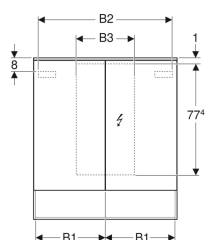

Eigenschaften

- FSC™ C134279 zertifiziert
- LED-Beleuchtung
- Innenbeleuchtung
- Touch-Sensorschalter
- Steckdose
- USB-Anschluss
- Tür mit Dämpfungsmechanismus
- Rückseite verspiegelt
- Türen beidseitig verspiegelt
- Mit zwei Türen
- Vergrößerungsspiegel mit Dreifachvergrößerung
- Staubboxen an Türinnenseiten

Technische Daten

Schutzart	IP44
Nennspannung	230 V AC
Netzfrequenz	50 Hz
Betriebsspannung	12 V DC
Ausgangsspannung	12 V DC
Werkstoff	Hochverdichtete Dreischicht-Holzspanplatte
Energieeffizienzklasse Lichtquelle	F
Lichtfarbe	4200 K

Lieferumfang

- Spiegelschrank

Art.-Nr.	Farbe / Oberfläche	B	B1	B2	H	T	Schutzklasse	Leistungsaufnahme	Lichtstrom	V E1
501.033.00.1	Korpus: Eiche Mystik / Melamin Holzstruktur Türen: außen verspiegelt	60 cm	29.6 cm	54.6 cm	83 cm	21.5 cm	I	13.3 W	1855 lm	
500.644.00.1	Korpus: Eiche Mystik / Melamin Holzstruktur Türen: außen verspiegelt	60 cm	29.6 cm	54.6 cm	83 cm	21.5 cm	II	13.3 W	1855 lm	
500.644.00.2	Korpus: Eiche Mystik / Melamin Holzstruktur Türen: außen verspiegelt	60 cm	29.6 cm	54.6 cm	83 cm	21.5 cm	I	13.3 W	1855 lm	1 St.
500.197.00.1	Korpus: Eiche Mystik / Melamin Holzstruktur Türen: außen verspiegelt	60 cm	29.6 cm	54.6 cm	83 cm	21.5 cm	I	13.3 W	1855 lm	
501.034.00.1	Korpus: Eiche Mystik / Melamin Holzstruktur Türen: außen verspiegelt	75 cm	36.8 cm	69 cm	83 cm	21.5 cm	I	15 W	2100 lm	
500.645.00.1	Korpus: Eiche Mystik / Melamin Holzstruktur Türen: außen verspiegelt	75 cm	36.8 cm	69 cm	83 cm	21.5 cm	II	15 W	2100 lm	
500.645.00.2	Korpus: Eiche Mystik / Melamin Holzstruktur Türen: außen verspiegelt	75 cm	36.8 cm	69 cm	83 cm	21.5 cm	I	15 W	2100 lm	1 St.
500.198.00.1	Korpus: Eiche Mystik / Melamin Holzstruktur Türen: außen verspiegelt	75 cm	36.8 cm	69 cm	83 cm	21.5 cm	I	15 W	2100 lm	
501.035.00.1	Korpus: Eiche Mystik / Melamin Holzstruktur Türen: außen verspiegelt	90 cm	44.3 cm	84 cm	83 cm	21.5 cm	I	16.5 W	2310 lm