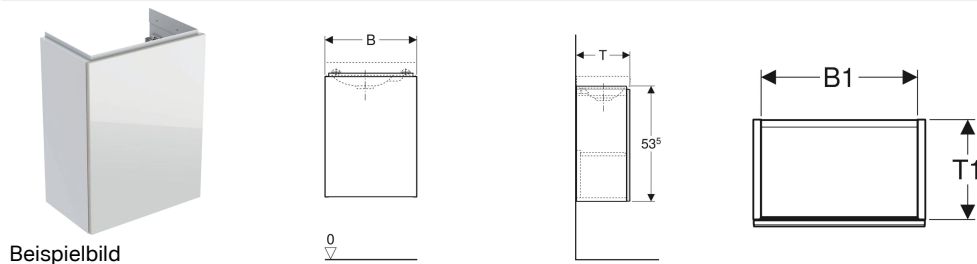

Geberit Acanto Unterschrank für Handwaschbecken, mit einer Tür und Geruchsverschluss

Eigenschaften

- Wandhängend
- Mit einer Tür
- Push-to-open-Mechanismus zum Öffnen
- Anschlagseite links oder rechts

- Feuchtigkeitsbeständig
- Front aus Spanplatte mit Glasabdeckung
- Vormontiert geliefert

Technische Daten

Werkstoff | Hochverdichtete Dreischicht-Holzspanplatte

Lieferumfang

- Unterschrank für Handwaschbecken
- Flaschensiphon mit Tauchrohr, Raumsparmodell, ø 32 mm
- Befestigungsmaterial

Art.-Nr.	Farbe / Oberfläche	B	B1	Breite Waschtisch	H	T	T1	VE1
500.607.01.2	Korpus: weiß / lackiert hochglänzend Türen: weiß / Glas glänzend	39.5 cm	36 cm	40 cm	53.5 cm	24.5 cm	23 cm	1 St.
500.608.01.2	Korpus: weiß / lackiert hochglänzend Türen: weiß / Glas glänzend	44.5 cm	41 cm	45 cm	53.5 cm	37.5 cm	36 cm	1 St.
500.607.JL.2	Korpus: sand-grau / lackiert matt Türen: sand-grau / Glas glänzend	39.5 cm	36 cm	40 cm	53.5 cm	24.5 cm	23 cm	1 St.
500.608.JL.2	Korpus: sand-grau / lackiert matt Türen: sand-grau / Glas glänzend	44.5 cm	41 cm	45 cm	53.5 cm	37.5 cm	36 cm	1 St.
500.607.JK.2	Korpus: lava / lackiert matt Türen: lava / Glas glänzend	39.5 cm	36 cm	40 cm	53.5 cm	24.5 cm	23 cm	1 St.
500.608.JK.2	Korpus: lava / lackiert matt Türen: lava / Glas glänzend	44.5 cm	41 cm	45 cm	53.5 cm	37.5 cm	36 cm	1 St.
500.607.16.1	Korpus: schwarz / lackiert matt Türen: schwarz / Glas glänzend	39.5 cm	36 cm	40 cm	53.5 cm	24.5 cm	23 cm	1 St.
500.608.16.1	Korpus: schwarz / lackiert matt Türen: schwarz / Glas glänzend	44.5 cm	41 cm	45 cm	53.5 cm	37.5 cm	36 cm	1 St.