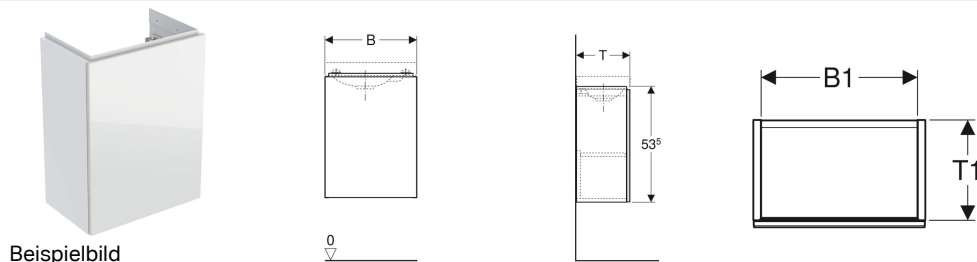

Geberit Acanto Unterschrank für Handwaschbecken, mit einer Tür und Geruchsverschluss

Eigenschaften

- FSC™ C134279 zertifiziert
- Wandhängend
- Mit einer Tür
- Push-to-open-Mechanismus zum Öffnen
- Anschlagseite links oder rechts

- Feuchtigkeitsbeständig
- Front aus Spanplatte mit Glasabdeckung
- Vormontiert geliefert

Technische Daten

Werkstoff | Hochverdichtete Dreischicht-Holzspanplatte

Lieferumfang

- Unterschrank für Handwaschbecken
- Flaschengeruchsverschluss mit Tauchrohr, Raumsparmodell, ø 32 mm
- Befestigungsmaterial

Art.-Nr.	Farbe / Oberfläche	B	B1	Breite Waschtisch	H	T	T1	VE1
500.607.01.2	Korpus: weiß / lackiert hochglänzend Türen: weiß / Glas glänzend	39.5 cm	36 cm	40 cm	53.5 cm	24.5 cm	23 cm	1 St.
500.608.01.2	Korpus: weiß / lackiert hochglänzend Türen: weiß / Glas glänzend	44.5 cm	41 cm	45 cm	53.5 cm	37.5 cm	36 cm	1 St.
500.607.JL.2 *	Korpus: sand-grau / lackiert matt Türen: sand-grau / Glas glänzend	39.5 cm	36 cm	40 cm	53.5 cm	24.5 cm	23 cm	1 St.
500.608.JL.2 *	Korpus: sand-grau / lackiert matt Türen: sand-grau / Glas glänzend	44.5 cm	41 cm	45 cm	53.5 cm	37.5 cm	36 cm	1 St.
500.607.JK.2	Korpus: lava / lackiert matt Türen: lava / Glas glänzend	39.5 cm	36 cm	40 cm	53.5 cm	24.5 cm	23 cm	1 St.
500.608.JK.2	Korpus: lava / lackiert matt Türen: lava / Glas glänzend	44.5 cm	41 cm	45 cm	53.5 cm	37.5 cm	36 cm	1 St.
500.607.16.1 *	Korpus: schwarz / lackiert matt Türen: schwarz / Glas glänzend	39.5 cm	36 cm	40 cm	53.5 cm	24.5 cm	23 cm	1 St.
500.608.16.1 *	Korpus: schwarz / lackiert matt Türen: schwarz / Glas glänzend	44.5 cm	41 cm	45 cm	53.5 cm	37.5 cm	36 cm	1 St.