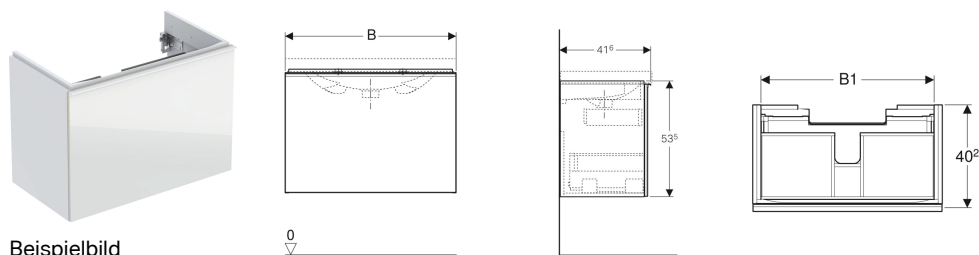

Geberit Acanto Unterschrank für Waschtisch, mit einer Schublade und einer Innenschublade, verkürzte Ausladung, mit Geruchsverschluss

Eigenschaften

- FSC™ C134279 zertifiziert
- Wandhängend
- Mit einer Schublade
- Mit einer Innenschublade
- Griff zum Öffnen
- Schublade mit Selbsteinzug
- Verkürzte Ausladung

- Unterschrank für Waschtisch
- Flaschengeruchsverschluss mit Tauchrohr, Raumsparmodell, ø 32 mm
- Befestigungsmaterial

Art.-Nr.	Farbe / Oberfläche	B	B1	Breite Waschtisch	H	T	VE1
500.614.01.2	Korpus: weiß / lackiert hochglänzend Schubladen: weiß / Glas glänzend	59.5 cm	53.1 cm	60 cm	53.5 cm	41.6 cm	1 St.
500.615.01.2	Korpus: weiß / lackiert hochglänzend Schubladen: weiß / Glas glänzend	74 cm	67.6 cm	75 cm	53.5 cm	41.6 cm	1 St.
500.616.01.2	Korpus: weiß / lackiert hochglänzend Schubladen: weiß / Glas glänzend	89 cm	82.6 cm	90 cm	53.5 cm	41.6 cm	1 St.
500.614.JL.2 *	Korpus: sand-grau / lackiert matt Schubladen: sand-grau / Glas glänzend	59.5 cm	53.1 cm	60 cm	53.5 cm	41.6 cm	1 St.
500.615.JL.2 *	Korpus: sand-grau / lackiert matt Schubladen: sand-grau / Glas glänzend	74 cm	67.6 cm	75 cm	53.5 cm	41.6 cm	1 St.
500.616.JL.2 *	Korpus: sand-grau / lackiert matt Schubladen: sand-grau / Glas glänzend	89 cm	82.6 cm	90 cm	53.5 cm	41.6 cm	1 St.
500.614.JK.2	Korpus: lava / lackiert matt Schubladen: lava / Glas glänzend	59.5 cm	53.1 cm	60 cm	53.5 cm	41.6 cm	1 St.
500.615.JK.2	Korpus: lava / lackiert matt Schubladen: lava / Glas glänzend	74 cm	67.6 cm	75 cm	53.5 cm	41.6 cm	1 St.
500.616.JK.2	Korpus: lava / lackiert matt Schubladen: lava / Glas glänzend	89 cm	82.6 cm	90 cm	53.5 cm	41.6 cm	1 St.
500.614.16.1 *	Korpus: schwarz / lackiert matt Schubladen: schwarz / Glas glänzend	59.5 cm	53.1 cm	60 cm	53.5 cm	41.6 cm	1 St.
500.615.16.1 *	Korpus: schwarz / lackiert matt Schubladen: schwarz / Glas glänzend	74 cm	67.6 cm	75 cm	53.5 cm	41.6 cm	1 St.
500.616.16.1 *	Korpus: schwarz / lackiert matt Schubladen: schwarz / Glas glänzend	89 cm	82.6 cm	90 cm	53.5 cm	41.6 cm	1 St.