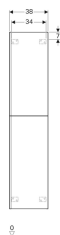

Geberit Acanto Hochschrank mit zwei Türen

Beispielbild

Eigenschaften

- FSC™ C134279 zertifiziert
- Wandhängend
- Mit zwei Türen
- Griff zum Öffnen
- Mit einer abschließbaren Innenschublade
- Anschlagseite links oder rechts
- Tür mit Dämpfungsmechanismus

- Feuchtigkeitsbeständig
- Mit vier versetzbaren Einlegeböden
- Staubboxen an Türinnenseiten
- Front aus Spanplatte mit Glasabdeckung
- Vormontiert geliefert

Technische Daten

Werkstoff | Hochverdichtete Dreischicht-Holzspanplatte

Lieferumfang

- Hochschrank
- 4 versetzbare Einlegeböden
- Befestigungsmaterial

Art.-Nr.	Farbe / Oberfläche	B	H	T	VE1
500.619.JL.1	Korpus: sand-grau / lackiert matt Türen: sand-grau / Glas glänzend	38 cm	173 cm	36 cm	
500.619.01.1	Korpus: weiß / lackiert hochglänzend Türen: weiß / Glas glänzend	38 cm	173 cm	36 cm	
500.619.JK.1	Korpus: lava / lackiert matt Türen: lava / Glas glänzend	38 cm	173 cm	36 cm	
500.619.16.7	Korpus: schwarz / lackiert matt Schubladen: schwarz / Glas glänzend	38 cm	173 cm	36 cm	
500.619.01.2	Korpus: weiß / lackiert hochglänzend Türen: weiß / Glas glänzend	38 cm	173 cm	36 cm	1 St.
500.619.JL.2 *	Korpus: sand-grau / lackiert matt Türen: sand-grau / Glas glänzend	38 cm	173 cm	36 cm	1 St.
500.619.JK.2	Korpus: lava / lackiert matt Türen: lava / Glas glänzend	38 cm	173 cm	36 cm	1 St.
500.619.16.1 *	Korpus: schwarz / lackiert matt Türen: schwarz / Glas glänzend	38 cm	173 cm	36 cm	1 St.