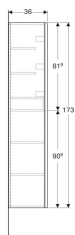

Geberit Acanto Hochschrank mit zwei Türen

Beispielbild

Eigenschaften

- FSC™ C134279 zertifiziert
- Wandhängend
- Mit zwei Türen
- Griff zum Öffnen
- Mit einer abschließbaren Innenschublade
- Anschlagseite links oder rechts
- Tür mit Dämpfungsmechanismus

- Feuchtigkeitsbeständig
- Mit vier versetzbaren Einlegeböden
- Staubboxen an Türinnenseiten
- Front aus Spanplatte mit Glasabdeckung
- Vormontiert geliefert

Technische Daten

Werkstoff | Hochverdichtete Dreischicht-Holzspanplatte

Lieferumfang

- Hochschrank
- 4 versetzbare Einlegeböden
- Befestigungsmaterial

Art.-Nr.	Farbe / Oberfläche	B	H	T	VE1
500.619.JL.1	Korpus: sand-grau / lackiert matt Türen: sand-grau / Glas glänzend	38 cm	173 cm	36 cm	
500.619.01.1	Korpus: weiß / lackiert hochglänzend Türen: weiß / Glas glänzend	38 cm	173 cm	36 cm	
500.619.JK.1	Korpus: lava / lackiert matt Türen: lava / Glas glänzend	38 cm	173 cm	36 cm	
500.619.16.7	Korpus: schwarz / lackiert matt Schubladen: schwarz / Glas glänzend	38 cm	173 cm	36 cm	
500.619.01.2	Korpus: weiß / lackiert hochglänzend Türen: weiß / Glas glänzend	38 cm	173 cm	36 cm	1 St.
500.619.JL.2 *	Korpus: sand-grau / lackiert matt Türen: sand-grau / Glas glänzend	38 cm	173 cm	36 cm	1 St.
500.619.JK.2	Korpus: lava / lackiert matt Türen: lava / Glas glänzend	38 cm	173 cm	36 cm	1 St.
500.619.16.1 *	Korpus: schwarz / lackiert matt Türen: schwarz / Glas glänzend	38 cm	173 cm	36 cm	1 St.