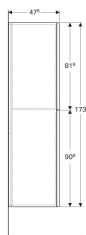

Geberit Acanto Hochschrank mit zwei Auszügen

Beispielbild

Eigenschaften

- Wandhängend
- Mit zwei Fächern
- Griff zum Öffnen
- Schublade mit Selbsteinzug

- Feuchtigkeitsbeständig
- Front aus Spanplatte mit Glasabdeckung
- Vormontiert geliefert

Technische Daten

Werkstoff | Hochverdichtete Dreischicht-Holzspanplatte

Lieferumfang

- Hochschrank

- Befestigungsmaterial

Art.-Nr.	Farbe / Oberfläche	B	H	T	VE1
500.638.JL.1	Korpus: sand-grau / lackiert matt Auszüge: sand-grau / Glas glänzend	22 cm	173 cm	47.6 cm	
500.638.01.1	Korpus: weiß / lackiert hochglänzend Auszüge: weiß / Glas glänzend	22 cm	173 cm	47.6 cm	
500.638.JK.1	Korpus: lava / lackiert matt Auszüge: lava / Glas glänzend	22 cm	173 cm	47.6 cm	
500.638.16.7	Korpus: schwarz / lackiert matt Schubladen: schwarz / Glas glänzend	22 cm	173 cm	47.6 cm	
500.638.01.2	Korpus: weiß / lackiert hochglänzend Auszüge: weiß / Glas glänzend	22 cm	173 cm	47.6 cm	1 St.
500.638.JL.2	Korpus: sand-grau / lackiert matt Auszüge: sand-grau / Glas glänzend	22 cm	173 cm	47.6 cm	1 St.
500.638.JK.2	Korpus: lava / lackiert matt Auszüge: lava / Glas glänzend	22 cm	173 cm	47.6 cm	1 St.
500.638.16.1	Korpus: schwarz / lackiert matt Auszüge: schwarz / Glas glänzend	22 cm	173 cm	47.6 cm	1 St.