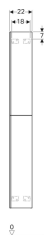

Geberit Acanto Hochschrank mit zwei Auszügen

Beispielbild

Eigenschaften

- Wandhängend
- Mit zwei Fächern
- Griff zum Öffnen
- Schublade mit Selbsteinzug

- Feuchtigkeitsbeständig
- Front aus Spanplatte mit Glasabdeckung
- Vormontiert geliefert

Technische Daten

Werkstoff | Hochverdichtete Dreischicht-Holzspanplatte

Lieferumfang

- Hochschrank

- Befestigungsmaterial

Art.-Nr.	Farbe / Oberfläche	B	H	T	VE1
500.638.JL.1	Korpus: sand-grau / lackiert matt Auszüge: sand-grau / Glas glänzend	22 cm	173 cm	47.6 cm	
500.638.01.1	Korpus: weiß / lackiert hochglänzend Auszüge: weiß / Glas glänzend	22 cm	173 cm	47.6 cm	
500.638.JK.1	Korpus: lava / lackiert matt Auszüge: lava / Glas glänzend	22 cm	173 cm	47.6 cm	
500.638.16.7	Korpus: schwarz / lackiert matt Schubladen: schwarz / Glas glänzend	22 cm	173 cm	47.6 cm	
500.638.01.2	Korpus: weiß / lackiert hochglänzend Auszüge: weiß / Glas glänzend	22 cm	173 cm	47.6 cm	1 St.
500.638.JL.2	Korpus: sand-grau / lackiert matt Auszüge: sand-grau / Glas glänzend	22 cm	173 cm	47.6 cm	1 St.
500.638.JK.2	Korpus: lava / lackiert matt Auszüge: lava / Glas glänzend	22 cm	173 cm	47.6 cm	1 St.
500.638.16.1	Korpus: schwarz / lackiert matt Auszüge: schwarz / Glas glänzend	22 cm	173 cm	47.6 cm	1 St.