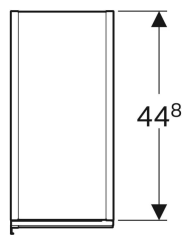

Geberit Acanto Hochschrank mit zwei Auszügen

Beispielbild

Eigenschaften

- Wandhängend
- Mit zwei Fächern
- Griff zum Öffnen
- Schublade mit Selbsteinzug

- Feuchtigkeitsbeständig
- Front aus Spanplatte mit Glasabdeckung
- Vormontiert geliefert

Technische Daten

Werkstoff | Hochverdichtete Dreischicht-Holzspanplatte

Lieferumfang

- Hochschrank

- Befestigungsmaterial

Art.-Nr.	Farbe / Oberfläche	B	H	T	VE1
500.638.JL.1	Korpus: sand-grau / lackiert matt Auszüge: sand-grau / Glas glänzend	22 cm	173 cm	47.6 cm	
500.638.01.1	Korpus: weiß / lackiert hochglänzend Auszüge: weiß / Glas glänzend	22 cm	173 cm	47.6 cm	
500.638.JK.1	Korpus: lava / lackiert matt Auszüge: lava / Glas glänzend	22 cm	173 cm	47.6 cm	
500.638.16.7	Korpus: schwarz / lackiert matt Schubladen: schwarz / Glas glänzend	22 cm	173 cm	47.6 cm	
500.638.01.2	Korpus: weiß / lackiert hochglänzend Auszüge: weiß / Glas glänzend	22 cm	173 cm	47.6 cm	1 St.
500.638.JL.2	Korpus: sand-grau / lackiert matt Auszüge: sand-grau / Glas glänzend	22 cm	173 cm	47.6 cm	1 St.
500.638.JK.2	Korpus: lava / lackiert matt Auszüge: lava / Glas glänzend	22 cm	173 cm	47.6 cm	1 St.
500.638.16.1	Korpus: schwarz / lackiert matt Auszüge: schwarz / Glas glänzend	22 cm	173 cm	47.6 cm	1 St.