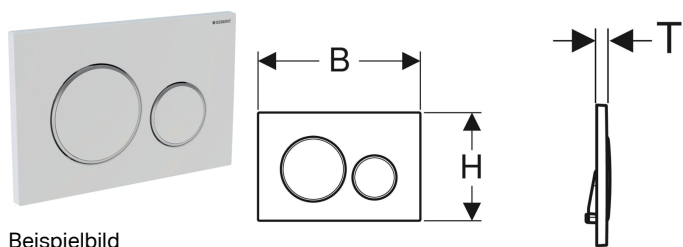

Geberit Betätigungsplatte Sigma20, für 2-Mengen-Spülung

Beispielbild

Verwendungszwecke

- Zur Spülauslösung bei Geberit Sigma UP-Spülkästen

Eigenschaften

- Betätigung von vorne

Lieferumfang

- Befestigungsrahmen
- 2 Distanzbolzen