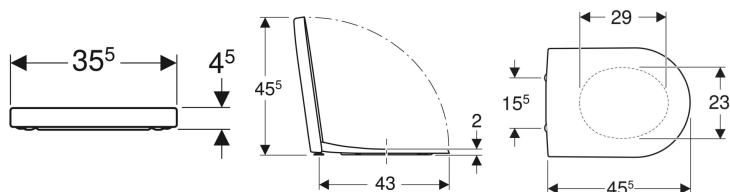

Geberit iCon WC-Sitz

Beispielbild

Eigenschaften

- WC-Deckel überlappend

Technische Daten

Werkstoff	Duroplast
Befestigungsabstand	15.5 cm

Art.-Nr.	Farbe / Oberfläche	Quick-Release-Scharniere	Absenkautomatik	Befestigung	Scharnierwerkstoff	VE1
500.670.01.1	weiß / glänzend	ja	ja	von oben	Messing verchromt	1 St.
500.430.01.1	weiß	nein	nein	von unten	Edelstahl	
500.431.01.1	weiß	nein	ja	von oben	Messing verchromt	
574130000	weiß / glänzend	nein	ja	von oben	Messing verchromt	1 St.
574120000	weiß / glänzend	nein	nein	von oben	Edelstahl	1 St.