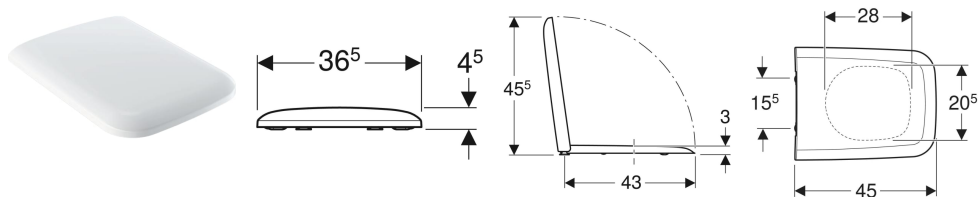

Geberit iCon Square WC-Sitz

Beispielbild

Eigenschaften

- WC-Deckel überlappend

Technische Daten

Werkstoff	Duroplast
Befestigungsabstand	15.5 cm

Art.-Nr.	Farbe / Oberfläche	Quick-Release-Scharniere	Absenkautomatik	Befestigung	Scharnierwerkstoff	VE1
500.837.01.1	weiß / glänzend	ja	ja	von oben	Messing verchromt	1 St.
500.433.01.1	weiß	nein	nein	von oben	Messing verchromt	
500.434.01.1	weiß	nein	ja	von oben	Messing verchromt	
571910000	weiß / glänzend	nein	ja	von oben	Messing verchromt	1 St.
571900000	weiß / glänzend	nein	nein	von oben	Messing verchromt	1 St.