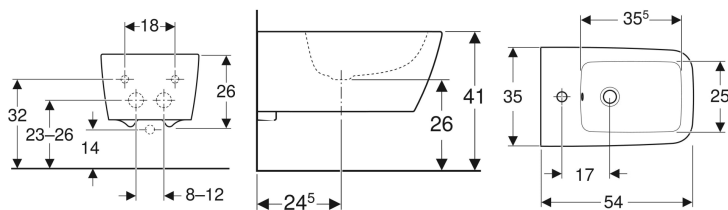

## Geberit iCon Square Wandbidet geschlossene Form

Beispielbild

### Eigenschaften

- Wandhängend
- Wasseranschluss verdeckt

- Einfache Befestigung durch Geberit Wandbefestigung Typ EFF2 für Bidet
- Geschlossene Form
- Verdeckte Befestigung

### Zusätzlich zu bestellen

- Verlängerter Ablauf für Geruchsverschluss

Art.-Nr.	Farbe / Oberfläche	Überlauf	B	H	T	VE1
500.403.01.1	weiß	sichtbar	35 cm	26 cm	54 cm	
231910600	weiß / KeraTect	sichtbar	35 cm	26 cm	54 cm	1 St.
231910000	weiß	sichtbar	35 cm	26 cm	54 cm	1 St.