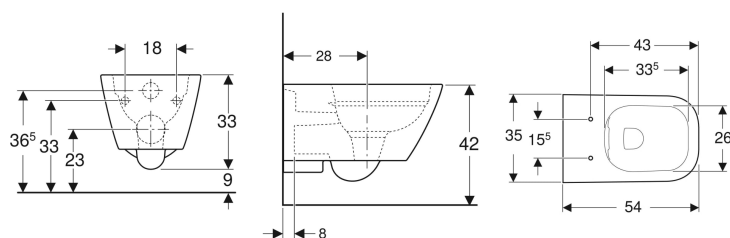

## Geberit Smyle Square Wand-WC Tiefspüler, geschlossene Form, Rimfree

Beispielbild

### Eigenschaften

- Wandhängend
- Tiefspül-WC
- Rimfree

- Einfache Befestigung durch Geberit Wandbefestigung Typ EFF2 für WC
- Typ 1, Vollmenge 6 / 5 l, nach EN 997
- Spült mit 4,5 l
- Geschlossene Form
- Verdeckte Befestigung

### Zusätzlich zu bestellen

- WC-Sitz

Art.-Nr.	Farbe / Oberfläche	B	H	T	VE1
500.208.01.1	weiß	35 cm	33 cm	54 cm	1 St.
500.208.01.8	weiß / KeraTect	35 cm	33 cm	54 cm	1 St.
500.845.01.1	weiß	35 cm	33 cm	54 cm	
500.845.00.1	weiß	35 cm	33 cm	54 cm	1 St.
500.845.00.8	weiß / KeraTect	35 cm	33 cm	54 cm	1 St.