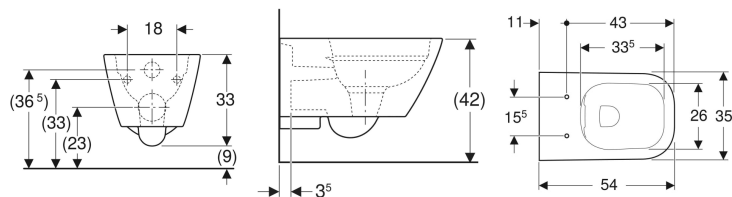

Geberit Smyle Square Wand-WC Tiefspüler, geschlossene Form, Rimfree

Beispielbild

Verwendungszwecke

- Für UP-Spülkästen
- Für Druckspüler

Eigenschaften

- Wandhängend
- Tiefspül-WC
- Abgang horizontal

- Rimfree
- Einfache Befestigung mit Easy Fast Fixing (Typ EFF3)
- Typ 1, Vollmenge 6 / 5 l, nach EN 997
- Spült mit 4,5 l
- Geschlossene Form
- Verdeckte Befestigung

Technische Daten

Werkstoff | Sanitärkeramik

Lieferumfang

- Befestigungsmaterial

Zusätzlich zu bestellen

- WC-Sitz

Art.-Nr.	Farbe / Oberfläche	B	H	T	VE1
500.208.01.1	weiß	35 cm	33 cm	54 cm	1 St.
500.208.01.8	weiß / KeraTect	35 cm	33 cm	54 cm	1 St.