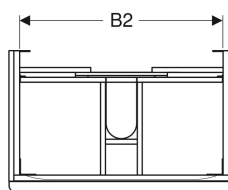

Eigenschaften

- Wandhängend
- Mit zwei Schubladen
- Griff zum Öffnen
- Schublade mit Selbsteinzug

- Feuchtigkeitsbeständig
- Schubladenrahmen aus Metall
- Vormontiert geliefert

Technische Daten

Werkstoff | Hochverdichtete Dreischicht-Holzspanplatte

Lieferumfang

- Unterschrank für Waschtisch
- Befestigungsmaterial

Art.-Nr.	Farbe / Oberfläche	B	B1	B2	Breite Waschtisch	H	T	VE1
500.352.00.1	Korpus und Front: weiß / lackiert hochglänzend Griff: weiß / pulverbeschichtet matt	58.4 cm	53.5 cm	51.4 cm	60 cm	61.7 cm	47 cm	1 St.
500.353.00.1	Korpus und Front: weiß / lackiert hochglänzend Griff: weiß / pulverbeschichtet matt	73.4 cm	68.5 cm	66.4 cm	75 cm	61.7 cm	47 cm	1 St.
500.354.00.1	Korpus und Front: weiß / lackiert hochglänzend Griff: weiß / pulverbeschichtet matt	88.4 cm	83.5 cm	81.4 cm	90 cm	61.7 cm	47 cm	1 St.
500.355.00.1	Korpus und Front: weiß / lackiert hochglänzend Griff: weiß / pulverbeschichtet matt	118.4 cm	113.5 cm	111.4 cm	120 cm	61.7 cm	47 cm	1 St.
500.352.JK.1	Korpus und Front: lava / lackiert matt Griff: lava / pulverbeschichtet matt	58.4 cm	53.5 cm	51.4 cm	60 cm	61.7 cm	47 cm	1 St.
500.353.JK.1	Korpus und Front: lava / lackiert matt Griff: lava / pulverbeschichtet matt	73.4 cm	68.5 cm	66.4 cm	75 cm	61.7 cm	47 cm	1 St.
500.354.JK.1	Korpus und Front: lava / lackiert matt Griff: lava / pulverbeschichtet matt	88.4 cm	83.5 cm	81.4 cm	90 cm	61.7 cm	47 cm	1 St.
500.355.JK.1	Korpus und Front: lava / lackiert matt Griff: lava / pulverbeschichtet matt	118.4 cm	113.5 cm	111.4 cm	120 cm	61.7 cm	47 cm	1 St.
500.352.JL.1	Korpus und Front: sand-grau / lackiert hochglänzend Griff: sand-grau / pulverbeschichtet matt	58.4 cm	53.5 cm	51.4 cm	60 cm	61.7 cm	47 cm	1 St.
500.353.JL.1	Korpus und Front: sand-grau / lackiert hochglänzend Griff: sand-grau / pulverbeschichtet matt	73.4 cm	68.5 cm	66.4 cm	75 cm	61.7 cm	47 cm	1 St.
500.354.JL.1	Korpus und Front: sand-grau / lackiert hochglänzend Griff: sand-grau / pulverbeschichtet matt	88.4 cm	83.5 cm	81.4 cm	90 cm	61.7 cm	47 cm	1 St.
500.355.JL.1	Korpus und Front: sand-grau / lackiert hochglänzend Griff: sand-grau / pulverbeschichtet matt	118.4 cm	113.5 cm	111.4 cm	120 cm	61.7 cm	47 cm	1 St.
500.352.JR.1	Korpus und Front: Nussbaum hickory / Melamin Holzstruktur Griff: lava / pulverbeschichtet matt	58.4 cm	53.5 cm	51.4 cm	60 cm	61.7 cm	47 cm	1 St.
500.353.JR.1	Korpus und Front: Nussbaum hickory / Melamin Holzstruktur Griff: lava / pulverbeschichtet matt	73.4 cm	68.5 cm	66.4 cm	75 cm	61.7 cm	47 cm	1 St.