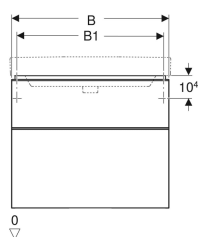

Eigenschaften

- Wandhängend
- Mit zwei Schubladen
- Griff zum Öffnen
- Schublade mit Selbsteinzug

- Feuchtigkeitsbeständig
- Schubladenrahmen aus Metall
- Vormontiert geliefert

Technische Daten

Werkstoff | Hochverdichtete Dreischicht-Holzspanplatte

Lieferumfang

- Unterschrank für Waschtisch
- Befestigungsmaterial

Art.-Nr.	Farbe / Oberfläche	B	B1	B2	Breite Waschtisch	H	T	VE1
500.352.00.1	Korpus und Front: weiß / lackiert hochglänzend Griff: weiß / pulverbeschichtet matt	58.4 cm	53.5 cm	51.4 cm	60 cm	61.7 cm	47 cm	1 St.
500.353.00.1	Korpus und Front: weiß / lackiert hochglänzend Griff: weiß / pulverbeschichtet matt	73.4 cm	68.5 cm	66.4 cm	75 cm	61.7 cm	47 cm	1 St.
500.354.00.1	Korpus und Front: weiß / lackiert hochglänzend Griff: weiß / pulverbeschichtet matt	88.4 cm	83.5 cm	81.4 cm	90 cm	61.7 cm	47 cm	1 St.
500.355.00.1	Korpus und Front: weiß / lackiert hochglänzend Griff: weiß / pulverbeschichtet matt	118.4 cm	113.5 cm	111.4 cm	120 cm	61.7 cm	47 cm	1 St.
500.352.JK.1	Korpus und Front: lava / lackiert matt Griff: lava / pulverbeschichtet matt	58.4 cm	53.5 cm	51.4 cm	60 cm	61.7 cm	47 cm	1 St.
500.353.JK.1	Korpus und Front: lava / lackiert matt Griff: lava / pulverbeschichtet matt	73.4 cm	68.5 cm	66.4 cm	75 cm	61.7 cm	47 cm	1 St.
500.354.JK.1	Korpus und Front: lava / lackiert matt Griff: lava / pulverbeschichtet matt	88.4 cm	83.5 cm	81.4 cm	90 cm	61.7 cm	47 cm	1 St.
500.355.JK.1	Korpus und Front: lava / lackiert matt Griff: lava / pulverbeschichtet matt	118.4 cm	113.5 cm	111.4 cm	120 cm	61.7 cm	47 cm	1 St.
500.352.JL.1	Korpus und Front: sand-grau / lackiert hochglänzend Griff: sand-grau / pulverbeschichtet matt	58.4 cm	53.5 cm	51.4 cm	60 cm	61.7 cm	47 cm	1 St.
500.353.JL.1	Korpus und Front: sand-grau / lackiert hochglänzend Griff: sand-grau / pulverbeschichtet matt	73.4 cm	68.5 cm	66.4 cm	75 cm	61.7 cm	47 cm	1 St.
500.354.JL.1	Korpus und Front: sand-grau / lackiert hochglänzend Griff: sand-grau / pulverbeschichtet matt	88.4 cm	83.5 cm	81.4 cm	90 cm	61.7 cm	47 cm	1 St.
500.355.JL.1	Korpus und Front: sand-grau / lackiert hochglänzend Griff: sand-grau / pulverbeschichtet matt	118.4 cm	113.5 cm	111.4 cm	120 cm	61.7 cm	47 cm	1 St.
500.352.JR.1	Korpus und Front: Nussbaum hickory / Melamin Holzstruktur Griff: lava / pulverbeschichtet matt	58.4 cm	53.5 cm	51.4 cm	60 cm	61.7 cm	47 cm	1 St.
500.353.JR.1	Korpus und Front: Nussbaum hickory / Melamin Holzstruktur Griff: lava / pulverbeschichtet matt	73.4 cm	68.5 cm	66.4 cm	75 cm	61.7 cm	47 cm	1 St.