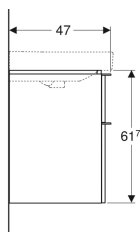

Eigenschaften

- Wandhängend
- Mit zwei Schubladen
- Griff zum Öffnen
- Schublade mit Selbsteinzug

- Feuchtigkeitsbeständig
- Schubladenrahmen aus Metall
- Vormontiert geliefert

Technische Daten

Werkstoff | Hochverdichtete Dreischicht-Holzspanplatte

Lieferumfang

- Unterschrank für Waschtisch
- Befestigungsmaterial

Art.-Nr.	Farbe / Oberfläche	B	B1	B2	Breite Waschtisch	H	T	VE1
500.352.00.1	Korpus und Front: weiß / lackiert hochglänzend Griff: weiß / pulverbeschichtet matt	58.4 cm	53.5 cm	51.4 cm	60 cm	61.7 cm	47 cm	1 St.
500.353.00.1	Korpus und Front: weiß / lackiert hochglänzend Griff: weiß / pulverbeschichtet matt	73.4 cm	68.5 cm	66.4 cm	75 cm	61.7 cm	47 cm	1 St.
500.354.00.1	Korpus und Front: weiß / lackiert hochglänzend Griff: weiß / pulverbeschichtet matt	88.4 cm	83.5 cm	81.4 cm	90 cm	61.7 cm	47 cm	1 St.
500.355.00.1	Korpus und Front: weiß / lackiert hochglänzend Griff: weiß / pulverbeschichtet matt	118.4 cm	113.5 cm	111.4 cm	120 cm	61.7 cm	47 cm	1 St.
500.352.JK.1	Korpus und Front: lava / lackiert matt Griff: lava / pulverbeschichtet matt	58.4 cm	53.5 cm	51.4 cm	60 cm	61.7 cm	47 cm	1 St.
500.353.JK.1	Korpus und Front: lava / lackiert matt Griff: lava / pulverbeschichtet matt	73.4 cm	68.5 cm	66.4 cm	75 cm	61.7 cm	47 cm	1 St.
500.354.JK.1	Korpus und Front: lava / lackiert matt Griff: lava / pulverbeschichtet matt	88.4 cm	83.5 cm	81.4 cm	90 cm	61.7 cm	47 cm	1 St.
500.355.JK.1	Korpus und Front: lava / lackiert matt Griff: lava / pulverbeschichtet matt	118.4 cm	113.5 cm	111.4 cm	120 cm	61.7 cm	47 cm	1 St.
500.352.JL.1	Korpus und Front: sand-grau / lackiert hochglänzend Griff: sand-grau / pulverbeschichtet matt	58.4 cm	53.5 cm	51.4 cm	60 cm	61.7 cm	47 cm	1 St.
500.353.JL.1	Korpus und Front: sand-grau / lackiert hochglänzend Griff: sand-grau / pulverbeschichtet matt	73.4 cm	68.5 cm	66.4 cm	75 cm	61.7 cm	47 cm	1 St.
500.354.JL.1	Korpus und Front: sand-grau / lackiert hochglänzend Griff: sand-grau / pulverbeschichtet matt	88.4 cm	83.5 cm	81.4 cm	90 cm	61.7 cm	47 cm	1 St.
500.355.JL.1	Korpus und Front: sand-grau / lackiert hochglänzend Griff: sand-grau / pulverbeschichtet matt	118.4 cm	113.5 cm	111.4 cm	120 cm	61.7 cm	47 cm	1 St.
500.352.JR.1	Korpus und Front: Nussbaum hickory / Melamin Holzstruktur Griff: lava / pulverbeschichtet matt	58.4 cm	53.5 cm	51.4 cm	60 cm	61.7 cm	47 cm	1 St.
500.353.JR.1	Korpus und Front: Nussbaum hickory / Melamin Holzstruktur Griff: lava / pulverbeschichtet matt	73.4 cm	68.5 cm	66.4 cm	75 cm	61.7 cm	47 cm	1 St.