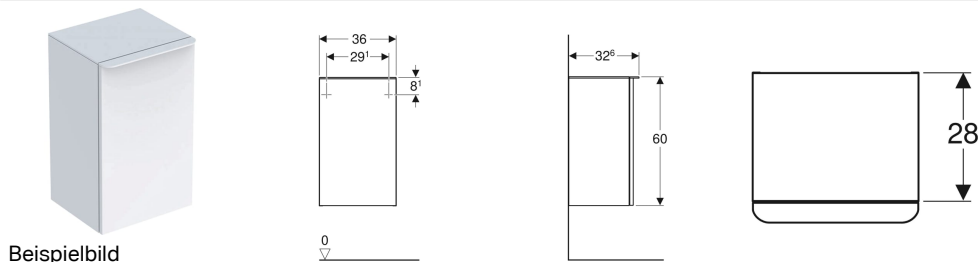

## Geberit Smyle Square Seitenschrank mit einer Tür

### Eigenschaften

- Wandhängend
- Mit Mittelhochschrank zu Hochschrank verbindbar
- Mit einer Tür
- Griff zum Öffnen
- Tür mit Dämpfungsmechanismus

- Mit einem versetzbaren Einlegeboden
- Feuchtigkeitsbeständig
- Abdeckplatte aus Glas
- Vormontiert geliefert

### Lieferumfang

- Seitenschrank
- Befestigungsmaterial

Art.-Nr.	Farbe / Oberfläche	B	H	T	Tür	VE1
500.359.00.1	Korpus und Front: weiß / lackiert hochglänzend Griff: weiß / pulverbeschichtet matt	36 cm	60 cm	32.6 cm	Anschlag rechts	1 St.
500.360.00.1	Korpus und Front: weiß / lackiert hochglänzend Griff: weiß / pulverbeschichtet matt	36 cm	60 cm	32.6 cm	Anschlag links	1 St.
500.359.JK.1	Korpus und Front: lava / lackiert matt Griff: lava / pulverbeschichtet matt	36 cm	60 cm	32.6 cm	Anschlag rechts	1 St.
500.360.JK.1	Korpus und Front: lava / lackiert matt Griff: lava / pulverbeschichtet matt	36 cm	60 cm	32.6 cm	Anschlag links	1 St.
500.359.JL.1	Korpus und Front: sand-grau / lackiert hochglänzend Griff: sand-grau / pulverbeschichtet matt	36 cm	60 cm	32.6 cm	Anschlag rechts	1 St.
500.360.JL.1	Korpus und Front: sand-grau / lackiert hochglänzend Griff: sand-grau / pulverbeschichtet matt	36 cm	60 cm	32.6 cm	Anschlag links	1 St.
500.359.JR.1	Korpus und Front: Nussbaum hickory / Melamin Holzstruktur Griff: lava / pulverbeschichtet matt	36 cm	60 cm	32.6 cm	Anschlag rechts	1 St.
500.360.JR.1	Korpus und Front: Nussbaum hickory / Melamin Holzstruktur Griff: lava / pulverbeschichtet matt	36 cm	60 cm	32.6 cm	Anschlag links	1 St.