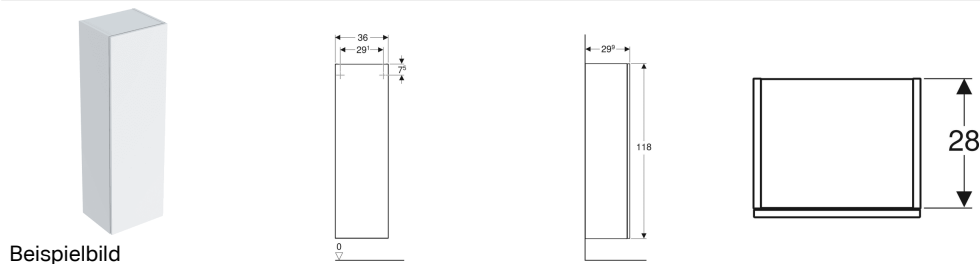

## Geberit Smyle Square Mittelhochschrank mit einer Tür

### Eigenschaften

- Wandhängend
- Mit Seitenschrank zu Hochschrank verbindbar
- Mit einer Tür
- Tür mit Dämpfungsmechanismus
- Push-to-open-Mechanismus zum Öffnen
- Glaseinlegeböden versetzbar

- Anschlagseite links oder rechts
- Spiegel an Türinnenseite
- Feuchtigkeitsbeständig
- Vormontiert geliefert

### Lieferumfang

- Seitenschrank
- 3 Glaseinlegeböden
- Befestigungsmaterial

Art.-Nr.	Farbe / Oberfläche	B	H	T	VE1
500.361.00.1	weiß / lackiert hochglänzend	36 cm	118 cm	29.9 cm	1 St.
500.361.JK.1	lava / lackiert matt	36 cm	118 cm	29.9 cm	1 St.
500.361.JL.1	sand-grau / lackiert hochglänzend	36 cm	118 cm	29.9 cm	1 St.
500.361.JR.1	Nussbaum hickory / Melamin Holzstruktur	36 cm	118 cm	29.9 cm	1 St.