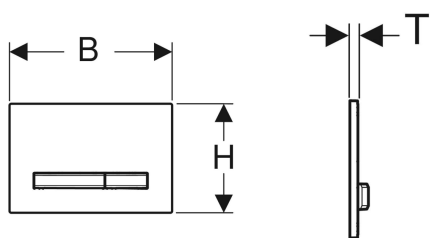

Geberit Sigma50 Betätigungsplatte für 2-Mengen-Spülung, Metallfarbe verchromt

Beispielbild

Verwendungszwecke

- Zur Spülauslösung bei Sigma UP-Spülkästen

Eigenschaften

- Betätigung von vorne

Lieferumfang

- Befestigungsrahmen
- 2 Distanzbolzen