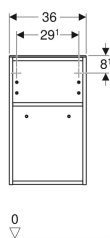

Geberit Smyle Square Seitenschrank offen

Beispielbild

Eigenschaften

- FSC™ C134279 zertifiziert
- Wandhängend
- Mit Mittelhochschrank zu Hochschrank verbindbar
- Mit einem versetzbaren Einlegeboden

- Feuchtigkeitsbeständig
- Abdeckplatte aus Glas
- Vormontiert geliefert

Technische Daten

Werkstoff | Hochverdichtete Dreischicht-Holzspanplatte

Lieferumfang

- Seitenschrank

- Befestigungsmaterial

Art.-Nr.	Farbe / Oberfläche	B	H	T	VE1
500.358.00.1	weiß / lackiert hochglänzend	36 cm	60 cm	29.9 cm	1 St.
500.358.JK.1 *	lava / lackiert matt	36 cm	60 cm	29.9 cm	1 St.
500.358.JL.1 *	sandgrau / lackiert hochglänzend	36 cm	60 cm	29.9 cm	1 St.
500.358.JR.1	Nussbaum hickory / Melamin Holzstruktur	36 cm	60 cm	29.9 cm	1 St.