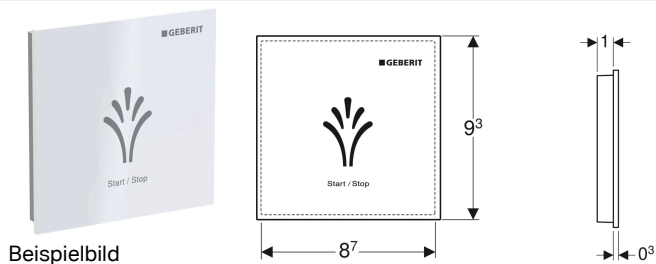

Wandbedienpanel berührungslos, für Geberit AquaClean

Verwendungszwecke

- Zur AP-Montage
- Für Geberit AquaClean Sela
- Für Geberit AquaClean Tuma Comfort
- Für Geberit AquaClean Mera WC-Komplettanlagen
- Zur drahtlosen Steuerung der Dusch-WC Funktionen

Technische Daten

Batterietyp	CR2032 (3 V)
Lebensdauer mitgelieferte Batterie	~ 2 Jahre
Schutzart	IPX4
Relative Luftfeuchte	10-100 %
Betriebstemperatur	5-40 °C

- Befestigungsmaterial

Art.-Nr.	Farbe / Oberfläche	VE1
147.044.00.1	weiß / Kunststoff	1 St.