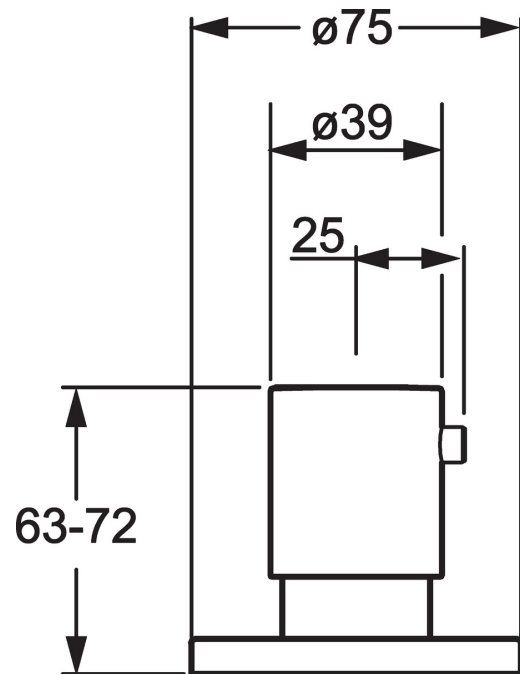

EAN: 4015474250024
static.hansa.com/06289105

- Zubehör
- Fertigmontageset
- Wandmontage für Unterputz-Einbaukörper
- Chrom
- Durchflusseinstellgriff
- Roundwallrosette
- passend auf UPV mit Keramikscheiben oder Spindel-Oberteil

Technische Daten

Ersatzteile

SP06289105

	Name	Art.-Nr.
1	Griff	59913349
1.2	Gegenmutter, d35.5xM24x1	59912023
1.3	Abdeckhülse	59913434
1.4	O-Ring, d 27x2	59901532
1.5	Sicherungsmutter, M24x1.5 Ausgelaufen	59911583
2	Rosette, d 75 mm	59913657
3	Adapter	59911033
3.1	Gewindenippel, M12x1/M15x1, AF17	59902708
3.2	Adapter Blue	59911052
4	Verlängerungssatz, 80 mm	59910424
4.1	Adapter Weiss	59910235
4.2	Spindel kpl. lang	59910379
4.3	Gewindehülse, M24x1.5	59910100
4.4	Ring	59910694