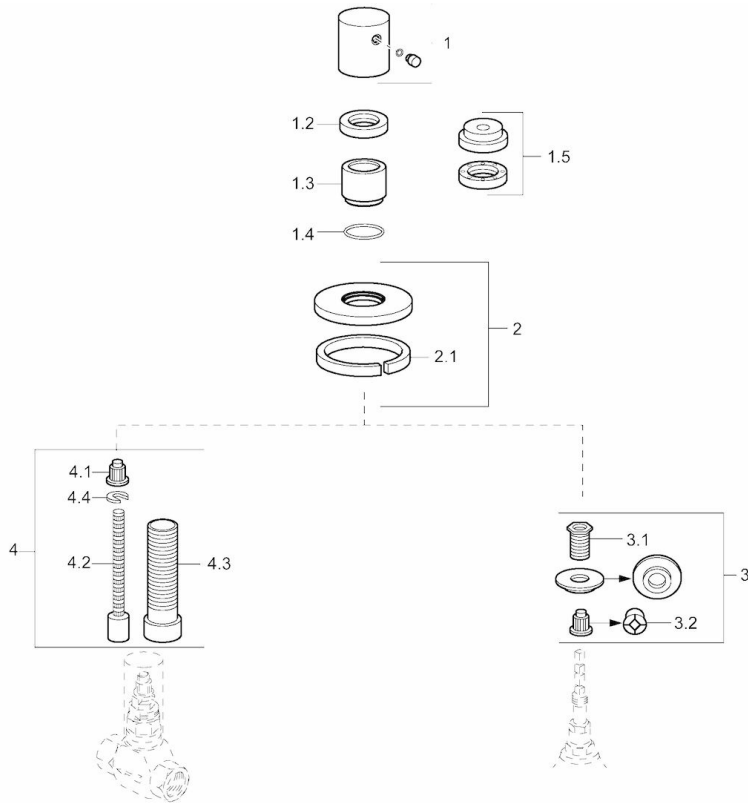

EAN: 4015474250024
static.hansa.com/06289105

- Zubehör
- Fertigmontageset
- Wandmontage für Unterputz-Einbaukörper
- Chrom
- Durchflusseinstellgriff
- Roundwallrosette
- passend auf UPV mit Keramikscheiben oder Spindel-Oberteil

Technische Daten

Ersatzteile

SP06289105

	Name	Art.-Nr.
1	Griff	59913349
1.2	Gegenmutter, d35.5xM24x1	59912023
1.3	Abdeckhülse	59913434
1.4	O-Ring, d 27x2	59901532
1.5	Sicherungsmutter, M24x1.5 Ausgelaufen	59911583
2	Rosette, d 75 mm	59913657
3	Adapter	59911033
3.1	Gewindenippel, M12x1/M15x1, AF17	59902708
3.2	Adapter Blue	59911052
4	Verlängerungssatz, 80 mm	59910424
4.1	Adapter Weiss	59910235
4.2	Spindel kpl. lang	59910379
4.3	Gewindehülse, M24x1.5	59910100
4.4	Ring	59910694