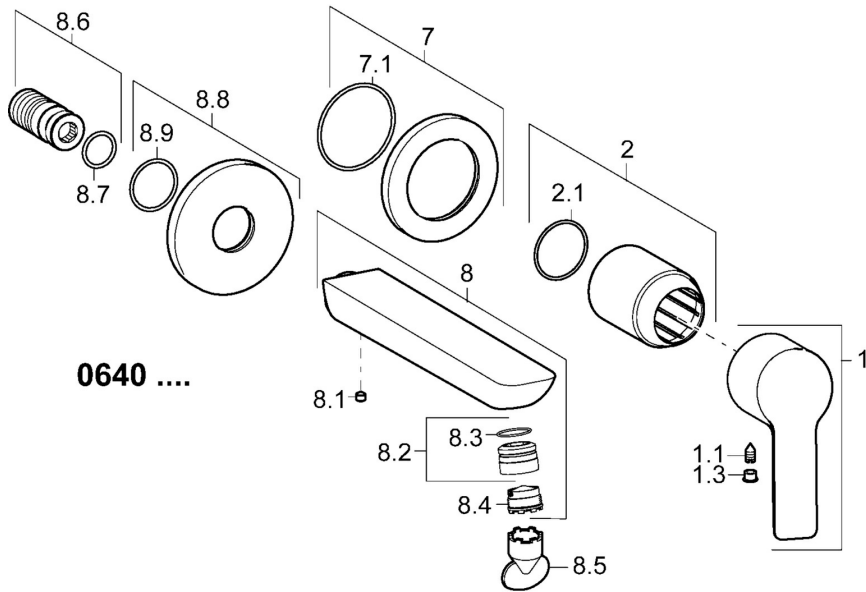

EAN: 4015474250178
static.hansa.com/06402103

- Waschtisch
- Einhebelmischer, Fertigmontageset
- Wandmontage für Unterputz-Einbaukörper
- Chrom
- PCA® konstante Durchflussleistung unabhängig vom Fließdruck, CACHE® Strahlregler, ohne Mundstück direkt in den Armaturenauslauf geschraubt
- Einhandbedienhebel/Griff, Hebel mit W+K-Kennzeichnung
- Rosette rund, Hülse

Technische Daten

Durchflusseigenschaften

Durchfluss bei 3 bar (mit Durchflussregler) **6.0 l/min**

Technische Eigenschaften

DN-Größe (Nennmaß) **DN15**
 Warmwasserversorgung **max. +80°C**
 Arbeitsdruck **0.5-10 bar**
 Ausladung **185 mm**
 Sicherungseinrichtung (EN1717) **AA**
 Werkstoff **Messing**

Vorschriften

EN Standard **EN 817**

Ersatzteile

SP06402103

	Name	Art.-Nr.
1	Hebel	59913650
1.1	Schraube, M5x8, SW2.5	59904755
1.3	Dekorkappe Grau	59912112
2	Abdeckhülse	59912511
2.1	O-Ring, 41x3	59913215
7	Rosette, d 75 mm	59913729
7.1	O-Ring, 49x2	59913279
8	Auslauf, L=180	59913730
8.1	Schraube, M5x6, SW2.5	59912617
8.2	Montagering für Luftsprudler	59913654
8.4	Luftsprudler, M18.5x1, T1	59913366
8.5	Schlüssel für Luftsprudler, M18.5	59913367
8.6	Gewindenippel	59913658
8.8	Rosette, d 75 mm	59913246
8.9	O-Ring, d 26x2	59913423
N.I.	Verlängerungssatz, 20 mm	59913136