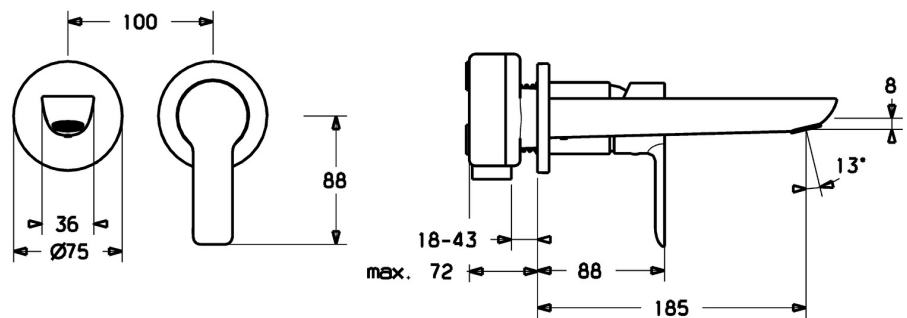

EAN: 4015474250178
static.hansa.com/06402103

- Waschtisch
- Einhebelmischer, Fertigmontageset
- Wandmontage für Unterputz-Einbaukörper
- Chrom
- PCA® konstante Durchflussleistung unabhängig vom Fließdruck, CACHE® Strahlregler, ohne Mundstück direkt in den Armaturenauslauf geschraubt
- Einhandbedienhebel/Griff, Hebel mit W+K-Kennzeichnung
- Rosette rund, Hülse

Technische Daten

Durchflusseigenschaften

Durchfluss bei 3 bar (mit Durchflussregler) **6.0 l/min**

Technische Eigenschaften

DN-Größe (Nennmaß) **DN15**
 Warmwasserversorgung **max. +80°C**
 Arbeitsdruck **0.5-10 bar**
 Ausladung **185 mm**
 Sicherungseinrichtung (EN1717) **AA**
 Werkstoff **Messing**

Vorschriften

EN Standard **EN 817**

Ersatzteile

SP06402103

	Name	Art.-Nr.
1	Hebel	59913650
1.1	Schraube, M5x8, SW2.5	59904755
1.3	Dekorkappe Grau	59912112
2	Abdeckhülse	59912511
2.1	O-Ring, 41x3	59913215
7	Rosette, d 75 mm	59913729
7.1	O-Ring, 49x2	59913279
8	Auslauf, L=180	59913730
8.1	Schraube, M5x6, SW2.5	59912617
8.2	Montagering für Luftsprudler	59913654
8.4	Luftsprudler, M18.5x1, T1	59913366
8.5	Schlüssel für Luftsprudler, M18.5	59913367
8.6	Gewindenippel	59913658
8.8	Rosette, d 75 mm	59913246
8.9	O-Ring, d 26x2	59913423
N.I.	Verlängerungssatz, 20 mm	59913136