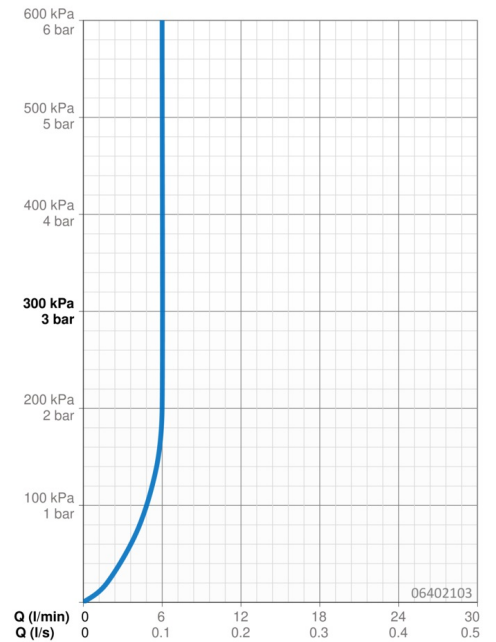

EAN: 4015474250178
static.hansa.com/06402103

- Waschtisch
- Einhebelmischer, Fertigmontageset
- Wandmontage für Unterputz-Einbaukörper
- Chrom
- PCA® konstante Durchflussleistung unabhängig vom Fließdruck, CACHE® Strahlregler, ohne Mundstück direkt in den Armaturenauslauf geschraubt
- Einhandbedienhebel/Griff, Hebel mit W+K-Kennzeichnung
- Rosette rund, Hülse

Technische Daten

Durchflusseigenschaften

Durchfluss bei 3 bar (mit Durchflussregler) **6.0 l/min**

Technische Eigenschaften

DN-Größe (Nennmaß) **DN15**
Warmwasserversorgung **max. +80°C**
Arbeitsdruck **0.5-10 bar**
Ausladung **185 mm**
Sicherungseinrichtung (EN1717) **AA**
Werkstoff **Messing**

Vorschriften

EN Standard **EN 817**