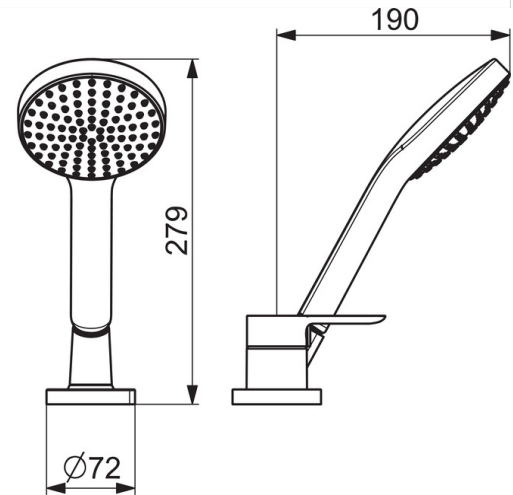

EAN: 4057304014604
static.hansa.com/06439473

- Wanne & Dusche
- Fertigmontageset, Einhebelmischer
- Wannenrandmontage
- Chrom
- Einhandbedienhebel/Griff, Hebel mit W+K-Kennzeichnung
- Handbrause, Brauseschlauch (1750 mm), Anti-Kalk-Technik
- Sensitiv – Sanfter Wasserstrahl
- ϕ 4.0 Steuerpatrone mit keramischen Dichtscheiben zur Wassermengen- und Temperatureinstellung, Rückflussverhinderer, Schmutzfilter
- Schlauchdurchführung, drehbar

Technische Daten

Durchflusseigenschaften

Durchfluss bei 3 bar **13.2 l/min**

Technische Eigenschaften

Warmwasserversorgung **max. +80°C**
 Arbeitsdruck **0.5-10 bar**
 Werkstoff **Messing**

Vorschriften

EN Standard **EN 817, EN 1112, EN 1113**

Ersatzteile

SP06439473

	Name	Art.-Nr.
01	Hebel	1004277V
02	Dekorkappe	59914573
03	Abdeckhülse	59914572
04	Deckplatte, d 72 mm, for Compact	59914667
04	Rosette, 75x75 mm	59914213
05	Deckplatte, d 72 mm	59914668
05	Rosette, 75x75 mm	59914214
06	Absperrgriff	59914669
07	Abdeckhülse	59914671
08	Rosette, 75x75 mm	1003885V
08	Deckplatte, d 72 mm	59914672
09	Schlauchdurchführung	59914673
10	Halter	59912282
11	Schlauch, L=1750, M12x1-1/2	59912281
12	Rückflussverhinderer	59905714
13	Schraube, M4x45	59912291