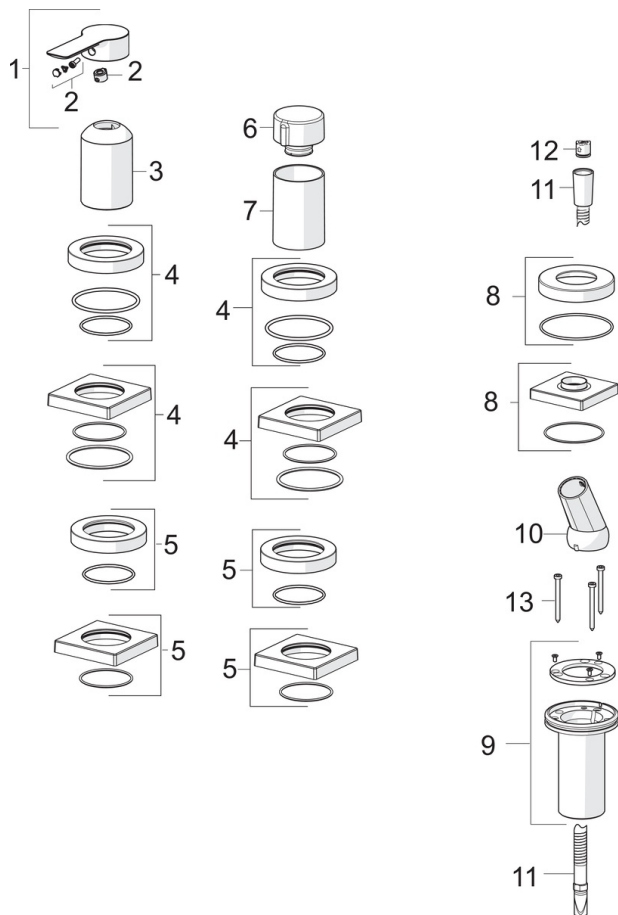

EAN: 4057304014604
static.hansa.com/06439473

- Wanne & Dusche
- Fertigmontageset, Einhebelmischer
- Wannenrandmontage
- Chrom
- Einhandbedienhebel/Griff, Hebel mit W+K-Kennzeichnung
- Handbrause, Brauseschlauch (1750 mm), Anti-Kalk-Technik
- Sensitiv – Sanfter Wasserstrahl
- ϕ 4.0 Steuerpatrone mit keramischen Dichtscheiben zur Wassermengen- und Temperatureinstellung, Rückflussverhinderer, Schmutzfilter
- Schlauchdurchführung, drehbar

Technische Daten

Durchflusseigenschaften

Durchfluss bei 3 bar **13.2 l/min**

Technische Eigenschaften

Warmwasserversorgung **max. +80°C**
 Arbeitsdruck **0.5-10 bar**
 Werkstoff **Messing**

Vorschriften

EN Standard **EN 817, EN 1112, EN 1113**

Ersatzteile

SP06439473

	Name	Art.-Nr.
01	Hebel	1004277V
02	Dekorkappe	59914573
03	Abdeckhülse	59914572
04	Deckplatte, d 72 mm, for Compact	59914667
04	Rosette, 75x75 mm	59914213
05	Deckplatte, d 72 mm	59914668
05	Rosette, 75x75 mm	59914214
06	Absperrgriff	59914669
07	Abdeckhülse	59914671
08	Rosette, 75x75 mm	1003885V
08	Deckplatte, d 72 mm	59914672
09	Schlauchdurchführung	59914673
10	Halter	59912282
11	Schlauch, L=1750, M12x1-1/2	59912281
12	Rückflussverhinderer	59905714
13	Schraube, M4x45	59912291