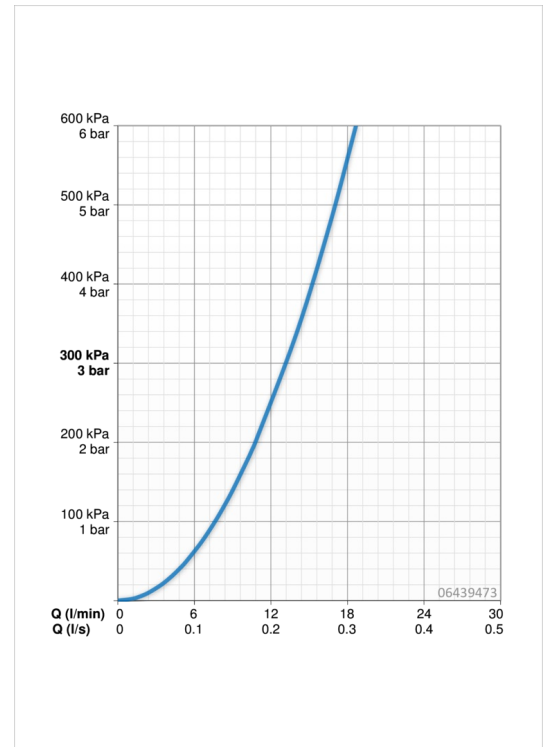

EAN: 4057304014604
static.hansa.com/06439473

- Wanne & Dusche
- Fertigmontageset, Einhebelmischer
- Wannenrandmontage
- Chrom
- Einhandbedienhebel/Griff, Hebel mit W+K-Kennzeichnung
- Handbrause, Brauseschlauch (1750 mm), Anti-Kalk-Technik
- Sensitiv – Sanfter Wasserstrahl
- ϕ 4.0 Steuerpatrone mit keramischen Dichtscheiben zur Wassermengen- und Temperatureinstellung, Rückflussverhinderer, Schmutzfilter
- Schlauchdurchführung, drehbar

Technische Daten

Durchflusseigenschaften

Durchfluss bei 3 bar **13.2 l/min**

Technische Eigenschaften

Warmwasserversorgung **max. +80°C**
 Arbeitsdruck **0.5-10 bar**
 Werkstoff **Messing**

Vorschriften

EN Standard **EN 817, EN 1112, EN 1113**