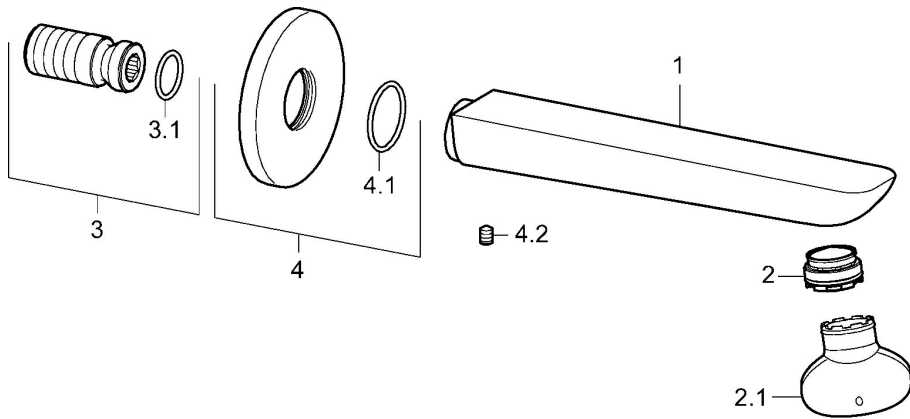

Ersatzteile

SP06822102

	Name	Art.-Nr.
2	Luftsprudler, M24x1 C	59913131
2.1	Schlüssel für Luftsprudler, M24x1	59913134
3	Gewindenippel	59913658
4	Rosette, d 75 mm	59913246
4.1	O-Ring, d 26x2	59913423
4.2	Schraube, M5x6, SW2.5	59912617
N.I.	Deckplatte, 75x75 mm	59913326