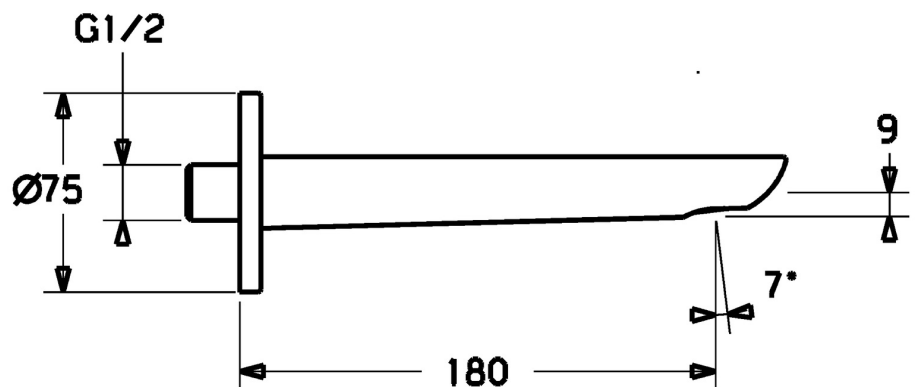

EAN: 4015474250031  
[static.hansa.com/06822102](http://static.hansa.com/06822102)

- Wanne & Dusche
- Accessories
- Wandmontage
- Chrom
- Feststehender Auslauf, gegossen
- CACHE® Strahlregler, ohne Mundstück direkt in den Armaturenauslauf geschraubt, CASCADE® Strahlregler
- Armaturenkörper aus entzinkungsbeständigem Messing (DZR)
- Rosette eckig, Rosette rund
- Wanneneinlauf

### Technische Eigenschaften

DN-Größe (Nennmaß)	<b>DN15</b>
Warmwasserversorgung	<b>max. +80°C</b>
Anschlussgröße	<b>G1/2</b>
Durchmesser	<b>75 mm</b>
Ausladung	<b>180 mm</b>
Werkstoff	<b>Messing</b>