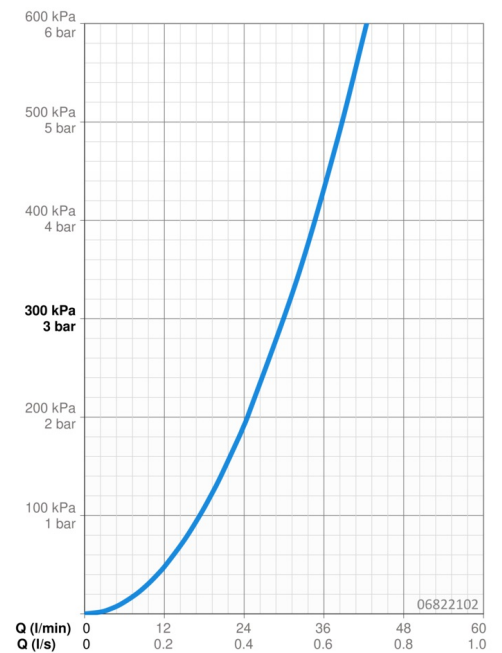

EAN: 4015474250031  
[static.hansa.com/06822102](http://static.hansa.com/06822102)

- Wanne & Dusche
- Accessories
- Wandmontage
- Chrom
- Feststehender Auslauf, gegossen
- CACHE® Strahlregler, ohne Mundstück direkt in den Armaturenauslauf geschraubt, CASCADE® Strahlregler
- Armaturenkörper aus entzinkungsbeständigem Messing (DZR)
- Rosette eckig, Rosette rund
- Wanneneinlauf

### Durchflusseigenschaften

Durchfluss bei 3 bar **30.0 l/min**

### Technische Eigenschaften

DN-Größe (Nennmaß)	<b>DN15</b>
Warmwasserversorgung	<b>max. +80°C</b>
Anschlussgröße	<b>G1/2</b>
Durchmesser	<b>75 mm</b>
Ausladung	<b>180 mm</b>
Werkstoff	<b>Messing</b>