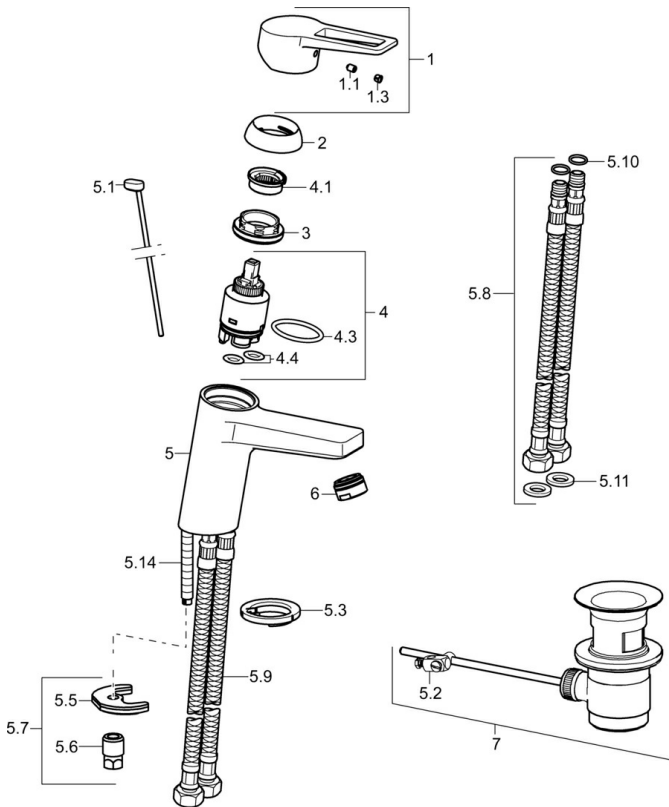

Ersatzteile

SP09012285

	Name	Art.-Nr.
1	Hebel	59913911
1.1	Schraube, M5x8, SW2.5	59904755
1.3	Dekorkappe Grau	59912112
2	Abdeckkappe, 33x3 mm	59912504
3	Gegenmutter, M40x1, SW30	59913210
4	Kartusche, 3,5 Eco	59912324
4	Kartusche, 3,5 Classic	59913075
4.1	Temperaturanschlag	59912325
4.3	O-Ring, d 28.24x2.62 Ausgelaufen	59912590
4.4	O-Ring, d 10.10x1.60 Ausgelaufen	59905072
5.1	Zugstange mit Knopf	59913067
5.2	Gelenkstück	59904624
5.3	Bodendichtung	59914591
5.5	Befestigungsplatte	59904765
5.6	Schraube, M8x1, SW13	59904766
5.7	Befestigungssatz	59912113
5.8	Anschlußschlauch, L=430, G3/8-M10x1 RH Ausgelaufen	59913213
5.9	Anschlußschlauch, L=430, G3/8-M10x1	59912515
5.10	O-Ring, d 7.65x1.78	59902337
5.11	Dichtung, 9.5x14.4x2	59912551
5.14	Befestigungsschraube, M8x1, L=140	59912474
6	Luftsprudler, M24x1, 6 l/min	59913727
7	Ablaufgarnitur	59904620
7	Ablaufgarnitur, (2019-)	59914764
N.I.	Schlüssel, SW30/34	59912108