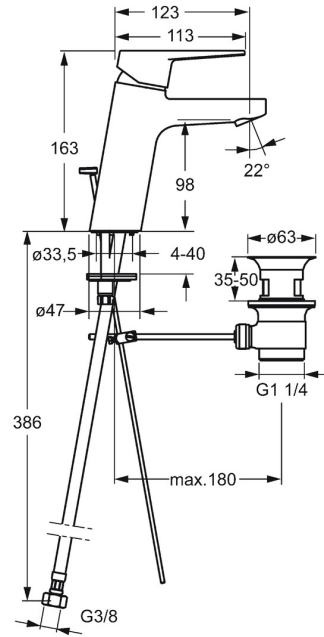

Ersatzteile

SP09012285

	Name	Art.-Nr.
1	Hebel	59913911
1.1	Schraube, M5x8, SW2.5	59904755
1.3	Dekorkappe Grau	59912112
2	Abdeckkappe, 33x3 mm	59912504
3	Gegenmutter, M40x1, SW30	59913210
4	Kartusche, 3,5 Eco	59912324
4	Kartusche, 3,5 Classic	59913075
4.1	Temperaturanschlag	59912325
4.3	O-Ring, d 28.24x2.62 Ausgelaufen	59912590
4.4	O-Ring, d 10.10x1.60 Ausgelaufen	59905072
5.1	Zugstange mit Knopf	59913067
5.2	Gelenkstück	59904624
5.3	Bodendichtung	59914591
5.5	Befestigungsplatte	59904765
5.6	Schraube, M8x1, SW13	59904766
5.7	Befestigungssatz	59912113
5.8	Anschlußschlauch, L=430, G3/8-M10x1 RH Ausgelaufen	59913213
5.9	Anschlußschlauch, L=430, G3/8-M10x1	59912515
5.10	O-Ring, d 7.65x1.78	59902337
5.11	Dichtung, 9.5x14.4x2	59912551
5.14	Befestigungsschraube, M8x1, L=140	59912474
6	Luftsprudler, M24x1, 6 l/min	59913727
7	Ablaufgarnitur	59904620
7	Ablaufgarnitur, (2019-)	59914764
N.I.	Schlüssel, SW30/34	59912108