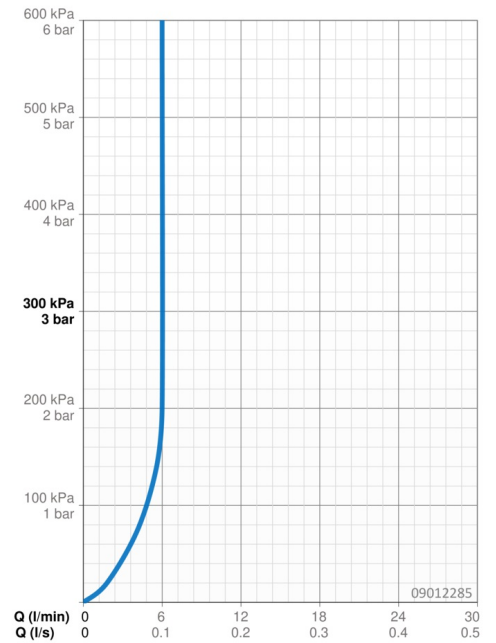

EAN: 4015474263833
static.hansa.com/09012285

- Waschtisch
- Einhebelmischer
- Standmontage
- Chrom
- Feststehender Auslauf
- PCA® konstante Durchflussleistung unabhängig vom Fließdruck
- Hebel mit W+K-Kennzeichnung, Bügelhebel, Einhandbedienhebel/Griff
- Ablaufgarnitur mit Zugstange
- Temperaturbegrenzer, Heißwassersperre einstellbar (im Lieferumfang enthalten)
- ø 3.5 classic Steuerpatrone mit keramischen Dichtscheiben zur Wassermengen- und Temperatureinstellung
- Anschluss über flexible Druckschläuche
- Armaturenkörper aus entzinkungsbeständigem Messing (DZR), Rapid-Montagesystem

Technische Daten

Durchflusseigenschaften

Durchfluss bei 3 bar (mit Durchflussregler) **6.0 l/min**

Technische Eigenschaften

DN-Größe (Nennmaß) **DN15**
Warmwasserversorgung **max. +70°C**
Arbeitsdruck **0.5-10 bar**
Anschlussgröße **G3/8**
Ausladung **123 mm**
Sicherungseinrichtung (EN1717) **AA**
Werkstoff **Messing**

Vorschriften

EN Standard **EN 817**
Geräuschklasse **I (ISO 3822)**

Zulassungen und Deklarationen

KIWA **K6116/08**
DVGW **NW-6506CQ0410**
ABP **P-IX 38553/IA**
EPD **S-P-06391**