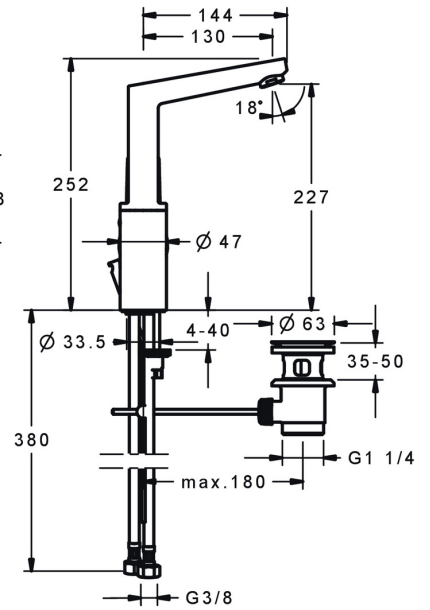

EAN: 4015474274747
static.hansa.com/09542203

- Waschtisch
- Einhebelmischer, Seitenbedient
- Standmontage
- Chrom
- Schwenkbarer Auslauf, Anschlag herausnehmbar
- PCA® konstante Durchflussleistung unabhängig vom Fließdruck
- Hebel mit W+K-Kennzeichnung, Einhandbedienhebel/Griff
- Ablaufgarnitur mit Zugstange
- Temperaturbegrenzer, Heißwassersperre einstellbar (im Lieferumfang enthalten)
- ø 3.5 classic Steuerpatrone mit keramischen Dichtscheiben zur Wassermengen- und Temperatureinstellung
- Anschluss über flexible Druckschläuche
- Armaturenkörper aus entzinkungsbeständigem Messing (DZR), Rapid-Montagesystem

Technische Daten

Durchflusseigenschaften

Durchfluss bei 3 bar (mit Durchflussregler) **6.0 l/min**

Technische Eigenschaften

DN-Größe (Nennmaß) **DN15**
 Warmwasserversorgung **max. +80°C**
 Arbeitsdruck **0.5-10 bar**
 Anschlussgröße **G3/8**
 Ausladung **130 mm**
 Sicherungseinrichtung (EN1717) **AA**
 Werkstoff **Messing**

Vorschriften

EN Standard **EN 817**
 Geräuschklasse **I (ISO 3822)**

Zulassungen und Deklarationen

DVGW **NW-6506CQ0410**
 ABP **PA-IX 38405/IO**

Ersatzteile

SP09542203

	Name	Art.-Nr.
1	Hebel	59914199
1	Hebel	59914200
1.1	Schraube, M5x8, SW2.5	59904755
1.3	Dekorkappe Grau	59912112
2	Abdeckkappe, 33x3 mm	59912504
3	Gegenmutter, M40x1, SW30	59913210
4	Kartusche, 3.5 Classic	59913075
4.1	Temperaturanschlag	59912325
5.1	Zugstange mit Knopf	59913652
5.2	Gelenkstück	59904624
5.3	Bodendichtung	59914591
5.4	Befestigungssatz	59910749
5.5	Anschlußschlauch, L=430, G3/8-M8x1	59913964
5.6	Dichtung, 9.5x14.4x2	59912551
5.7	Befestigungsschraube, M8x1, L=140	59912474
6	Auslauf	59914201
6.1	Luftsprudler, M24x1, 6 l/min	59913727
6.2	Befestigungsschraube, M4x8	59913989
6.3	Dichtungsring	59911884
6.4	Blindstopfen	59911840
6.5	Schraube, M4x7	59902075
7	Ablaufgarnitur	59904620
7	Ablaufgarnitur, (2019-)	59914764