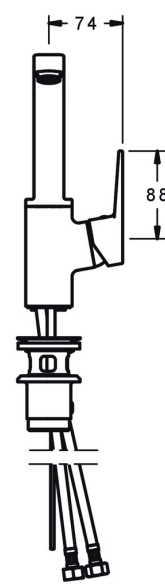

EAN: 4015474274747
static.hansa.com/09542203

- Waschtisch
- Einhebelmischer, Seitenbedient
- Standmontage
- Chrom
- Schwenkbarer Auslauf, Anschlag herausnehmbar
- PCA® konstante Durchflussleistung unabhängig vom Fließdruck
- Hebel mit W+K-Kennzeichnung, Einhandbedienhebel/Griff
- Ablaufgarnitur mit Zugstange
- Temperaturbegrenzer, Heißwassersperre einstellbar (im Lieferumfang enthalten)
- ø 3.5 classic Steuerpatrone mit keramischen Dichtscheiben zur Wassermengen- und Temperatureinstellung
- Anschluss über flexible Druckschläuche
- Armaturenkörper aus entzinkungsbeständigem Messing (DZR), Rapid-Montagesystem

Technische Daten

Durchflusseigenschaften

Durchfluss bei 3 bar (mit Durchflussregler) **6.0 l/min**

Technische Eigenschaften

DN-Größe (Nennmaß) **DN15**
 Warmwasserversorgung **max. +80°C**
 Arbeitsdruck **0.5-10 bar**
 Anschlussgröße **G3/8**
 Ausladung **130 mm**
 Sicherungseinrichtung (EN1717) **AA**
 Werkstoff **Messing**

Vorschriften

EN Standard **EN 817**
 Geräuschklasse **I (ISO 3822)**

Zulassungen und Deklarationen

DVGW **NW-6506CQ0410**
 ABP **PA-IX 38405/IO**

Ersatzteile

SP09542203

	Name	Art.-Nr.
1	Hebel	59914199
1	Hebel	59914200
1.1	Schraube, M5x8, SW2.5	59904755
1.3	Dekorkappe Grau	59912112
2	Abdeckkappe, 33x3 mm	59912504
3	Gegenmutter, M40x1, SW30	59913210
4	Kartusche, 3.5 Classic	59913075
4.1	Temperaturanschlag	59912325
5.1	Zugstange mit Knopf	59913652
5.2	Gelenkstück	59904624
5.3	Bodendichtung	59914591
5.4	Befestigungssatz	59910749
5.5	Anschlußschlauch, L=430, G3/8-M8x1	59913964
5.6	Dichtung, 9.5x14.4x2	59912551
5.7	Befestigungsschraube, M8x1, L=140	59912474
6	Auslauf	59914201
6.1	Luftsprudler, M24x1, 6 l/min	59913727
6.2	Befestigungsschraube, M4x8	59913989
6.3	Dichtungsring	59911884
6.4	Blindstopfen	59911840
6.5	Schraube, M4x7	59902075
7	Ablaufgarnitur	59904620
7	Ablaufgarnitur, (2019-)	59914764