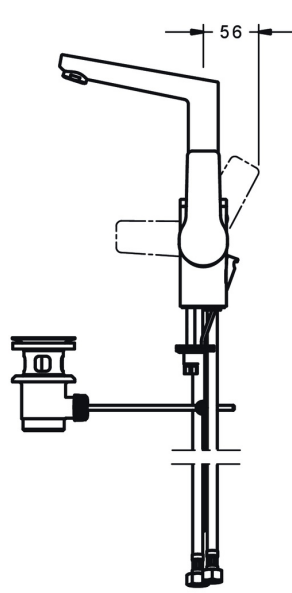

EAN: 4015474274747
static.hansa.com/09542203

- Waschtisch
- Einhebelmischer, Seitenbedient
- Standmontage
- Chrom
- Schwenkbarer Auslauf, Anschlag herausnehmbar
- PCA® konstante Durchflussleistung unabhängig vom Fließdruck
- Hebel mit W+K-Kennzeichnung, Einhandbedienhebel/Griff
- Ablaufgarnitur mit Zugstange
- Temperaturbegrenzer, Heißwassersperre einstellbar (im Lieferumfang enthalten)
- ø 3.5 classic Steuerpatrone mit keramischen Dichtscheiben zur Wassermengen- und Temperatureinstellung
- Anschluss über flexible Druckschläuche
- Armaturenkörper aus entzinkungsbeständigem Messing (DZR), Rapid-Montagesystem

Technische Daten

Durchflusseigenschaften

Durchfluss bei 3 bar (mit Durchflussregler) **6.0 l/min**

Technische Eigenschaften

DN-Größe (Nennmaß) **DN15**
 Warmwasserversorgung **max. +80°C**
 Arbeitsdruck **0.5-10 bar**
 Anschlussgröße **G3/8**
 Ausladung **130 mm**
 Sicherungseinrichtung (EN1717) **AA**
 Werkstoff **Messing**

Vorschriften

EN Standard **EN 817**
 Geräuschklasse **I (ISO 3822)**

Zulassungen und Deklarationen

DVGW **NW-6506CQ0410**
 ABP **PA-IX 38405/IO**

Ersatzteile

SP09542203

	Name	Art.-Nr.
1	Hebel	59914199
1	Hebel	59914200
1.1	Schraube, M5x8, SW2.5	59904755
1.3	Dekorkappe Grau	59912112
2	Abdeckkappe, 33x3 mm	59912504
3	Gegenmutter, M40x1, SW30	59913210
4	Kartusche, 3.5 Classic	59913075
4.1	Temperaturanschlag	59912325
5.1	Zugstange mit Knopf	59913652
5.2	Gelenkstück	59904624
5.3	Bodendichtung	59914591
5.4	Befestigungssatz	59910749
5.5	Anschlußschlauch, L=430, G3/8-M8x1	59913964
5.6	Dichtung, 9.5x14.4x2	59912551
5.7	Befestigungsschraube, M8x1, L=140	59912474
6	Auslauf	59914201
6.1	Luftsprudler, M24x1, 6 l/min	59913727
6.2	Befestigungsschraube, M4x8	59913989
6.3	Dichtungsring	59911884
6.4	Blindstopfen	59911840
6.5	Schraube, M4x7	59902075
7	Ablaufgarnitur	59904620
7	Ablaufgarnitur, (2019-)	59914764