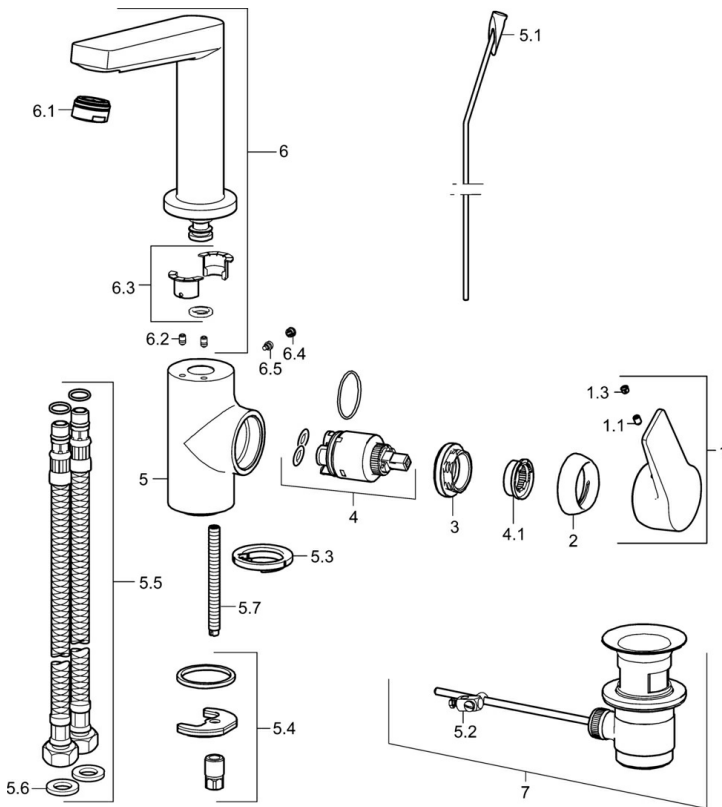

EAN: 4015474274747
static.hansa.com/09542203

- Waschtisch
- Einhebelmischer, Seitenbedient
- Standmontage
- Chrom
- Schwenkbarer Auslauf, Anschlag herausnehmbar
- PCA® konstante Durchflussleistung unabhängig vom Fließdruck
- Hebel mit W+K-Kennzeichnung, Einhandbedienhebel/Griff
- Ablaufgarnitur mit Zugstange
- Temperaturbegrenzer, Heißwassersperre einstellbar (im Lieferumfang enthalten)
- ø 3.5 classic Steuerpatrone mit keramischen Dichtscheiben zur Wassermengen- und Temperatureinstellung
- Anschluss über flexible Druckschläuche
- Armaturenkörper aus entzinkungsbeständigem Messing (DZR), Rapid-Montagesystem

Technische Daten

Durchflusseigenschaften

Durchfluss bei 3 bar (mit Durchflussregler) **6.0 l/min**

Technische Eigenschaften

DN-Größe (Nennmaß) **DN15**
 Warmwasserversorgung **max. +80°C**
 Arbeitsdruck **0.5-10 bar**
 Anschlussgröße **G3/8**
 Ausladung **130 mm**
 Sicherungseinrichtung (EN1717) **AA**
 Werkstoff **Messing**

Vorschriften

EN Standard **EN 817**
 Geräuschklasse **I (ISO 3822)**

Zulassungen und Deklarationen

DVGW **NW-6506CQ0410**
 ABP **PA-IX 38405/IO**

Ersatzteile

SP09542203

	Name	Art.-Nr.
1	Hebel	59914199
1	Hebel	59914200
1.1	Schraube, M5x8, SW2.5	59904755
1.3	Dekorkappe Grau	59912112
2	Abdeckkappe, 33x3 mm	59912504
3	Gegenmutter, M40x1, SW30	59913210
4	Kartusche, 3.5 Classic	59913075
4.1	Temperaturanschlag	59912325
5.1	Zugstange mit Knopf	59913652
5.2	Gelenkstück	59904624
5.3	Bodendichtung	59914591
5.4	Befestigungssatz	59910749
5.5	Anschlußschlauch, L=430, G3/8-M8x1	59913964
5.6	Dichtung, 9.5x14.4x2	59912551
5.7	Befestigungsschraube, M8x1, L=140	59912474
6	Auslauf	59914201
6.1	Luftsprudler, M24x1, 6 l/min	59913727
6.2	Befestigungsschraube, M4x8	59913989
6.3	Dichtungsring	59911884
6.4	Blindstopfen	59911840
6.5	Schraube, M4x7	59902075
7	Ablaufgarnitur	59904620
7	Ablaufgarnitur, (2019-)	59914764