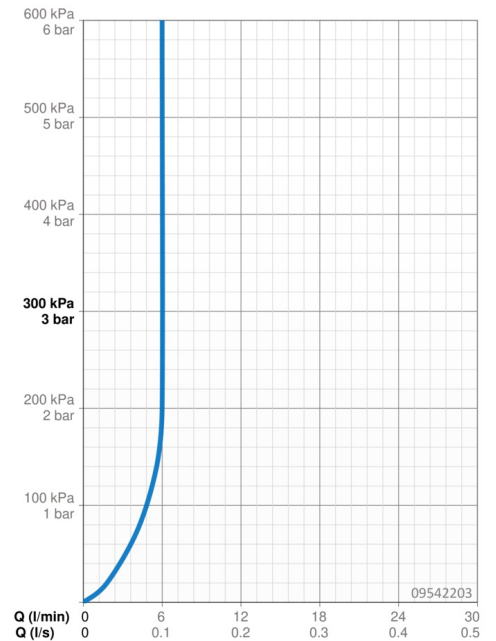

EAN: 4015474274747
static.hansa.com/09542203

- Waschtisch
- Einhebelmischer, Seitenbedient
- Standmontage
- Chrom
- Schwenkbarer Auslauf, Anschlag herausnehmbar
- PCA® konstante Durchflussleistung unabhängig vom Fließdruck
- Hebel mit W+K-Kennzeichnung, Einhandbedienhebel/Griff
- Ablaufgarnitur mit Zugstange
- Temperaturbegrenzer, Heißwassersperre einstellbar (im Lieferumfang enthalten)
- ø 3.5 classic Steuerpatrone mit keramischen Dichtscheiben zur Wassermengen- und Temperatureinstellung
- Anschluss über flexible Druckschläuche
- Armaturenkörper aus entzinkungsbeständigem Messing (DZR), Rapid-Montagesystem

Technische Daten

Durchflusseigenschaften

Durchfluss bei 3 bar (mit Durchflussregler) **6.0 l/min**

Technische Eigenschaften

DN-Größe (Nennmaß) **DN15**
Warmwasserversorgung **max. +80°C**
Arbeitsdruck **0.5-10 bar**
Anschlussgröße **G3/8**
Ausladung **130 mm**
Sicherungseinrichtung (EN1717) **AA**
Werkstoff **Messing**

Vorschriften

EN Standard **EN 817**
Geräuschklasse **I (ISO 3822)**

Zulassungen und Deklarationen

DVGW **NW-6506CQ0410**
ABP **PA-IX 38405/IO**