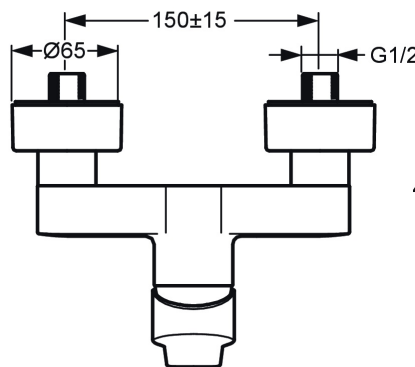

EAN: 4015474259874
static.hansa.com/09670183

- Dusche
- Einhebelmischer
- Wandmontage
- Chrom
- Hebel mit W+K-Kennzeichnung, Einhandbedienhebel/Griff
- Temperaturbegrenzer, Heißwassersperre einstellbar (im Lieferumfang enthalten)
- Rückflussverhinderer, ø 3.5 classic Steuerpatrone mit keramischen Dichtscheiben zur Wassermengen- und Temperatureinstellung
- S-Anschlüsse, Abdeckung(en), Schalldämpfer
- Armaturenkörper aus entzinkungsbeständigem Messing (DZR)
- Eigensicher gegen Rückfließen im häuslichen Gebrauch (nach DIN EN 1717)

Technische Daten

Durchflusseigenschaften

Durchfluss bei 3 bar	16.8 l/min
Druckverlust bei einem Durchfluss von 0,2 l/s	1.6 bar

Technische Eigenschaften

DN-Größe (Nennmaß)	DN15
Warmwasserversorgung	max. +90°C
Arbeitsdruck	0.5-10 bar
Anschlussgröße	G3/4
Installationsabstand	CC150 ± 15 mm
Sicherungseinrichtung (EN1717)	EB
Werkstoff	Messing

Vorschriften

EN Standard	EN 817
Geräuschklasse	I (ISO 3822)

Zulassungen und Deklarationen

KIWA	K6116/08
DVGW	NW-6506CQ0410
ABP	PA-IX 38249/IB