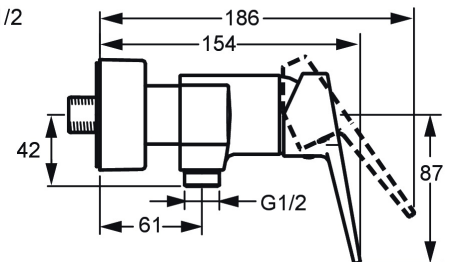

EAN: 4015474259874
static.hansa.com/09670183

- Dusche
- Einhebelmischer
- Wandmontage
- Chrom
- Hebel mit W+K-Kennzeichnung, Einhandbedienhebel/Griff
- Temperaturbegrenzer, Heißwassersperre einstellbar (im Lieferumfang enthalten)
- Rückflussverhinderer, ø 3.5 classic Steuerpatrone mit keramischen Dichtscheiben zur Wassermengen- und Temperatureinstellung
- S-Anschlüsse, Abdeckung(en), Schalldämpfer
- Armaturenkörper aus entzinkungsbeständigem Messing (DZR)
- Eigensicher gegen Rückfließen im häuslichen Gebrauch (nach DIN EN 1717)

Technische Daten

Durchflusseigenschaften

Durchfluss bei 3 bar	16.8 l/min
Druckverlust bei einem Durchfluss von 0,2 l/s	1.6 bar

Technische Eigenschaften

DN-Größe (Nennmaß)	DN15
Warmwasserversorgung	max. +90°C
Arbeitsdruck	0.5-10 bar
Anschlussgröße	G3/4
Installationsabstand	CC150 ± 15 mm
Sicherungseinrichtung (EN1717)	EB
Werkstoff	Messing

Vorschriften

EN Standard	EN 817
Geräuschklasse	I (ISO 3822)

Zulassungen und Deklarationen

KIWA	K6116/08
DVGW	NW-6506CQ0410
ABP	PA-IX 38249/IB