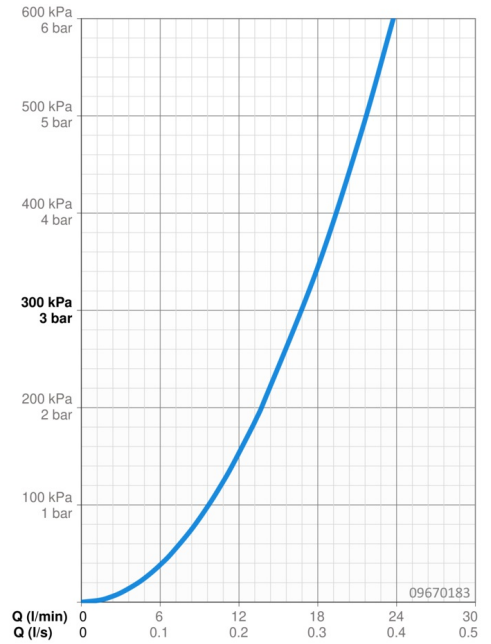

EAN: 4015474259874
static.hansa.com/09670183

- Dusche
- Einhebelmischer
- Wandmontage
- Chrom
- Hebel mit W+K-Kennzeichnung, Einhandbedienhebel/Griff
- Temperaturbegrenzer, Heißwassersperre einstellbar (im Lieferumfang enthalten)
- Rückflussverhinderer, ø 3.5 classic Steuerpatrone mit keramischen Dichtscheiben zur Wassermengen- und Temperatureinstellung
- S-Anschlüsse, Abdeckung(en), Schalldämpfer
- Armaturenkörper aus entzinkungsbeständigem Messing (DZR)
- Eigensicher gegen Rückfließen im häuslichen Gebrauch (nach DIN EN 1717)

Technische Daten

Durchflusseigenschaften

Durchfluss bei 3 bar	16.8 l/min
Druckverlust bei einem Durchfluss von 0,2 l/s	1.6 bar

Technische Eigenschaften

DN-Größe (Nennmaß)	DN15
Warmwasserversorgung	max. +90°C
Arbeitsdruck	0.5-10 bar
Anschlussgröße	G3/4
Installationsabstand	CC150 ± 15 mm
Sicherungseinrichtung (EN1717)	EB
Werkstoff	Messing

Vorschriften

EN Standard	EN 817
Geräuschklasse	I (ISO 3822)

Zulassungen und Deklarationen

KIWA	K6116/08
DVGW	NW-6506CQ0410
ABP	PA-IX 38249/IB