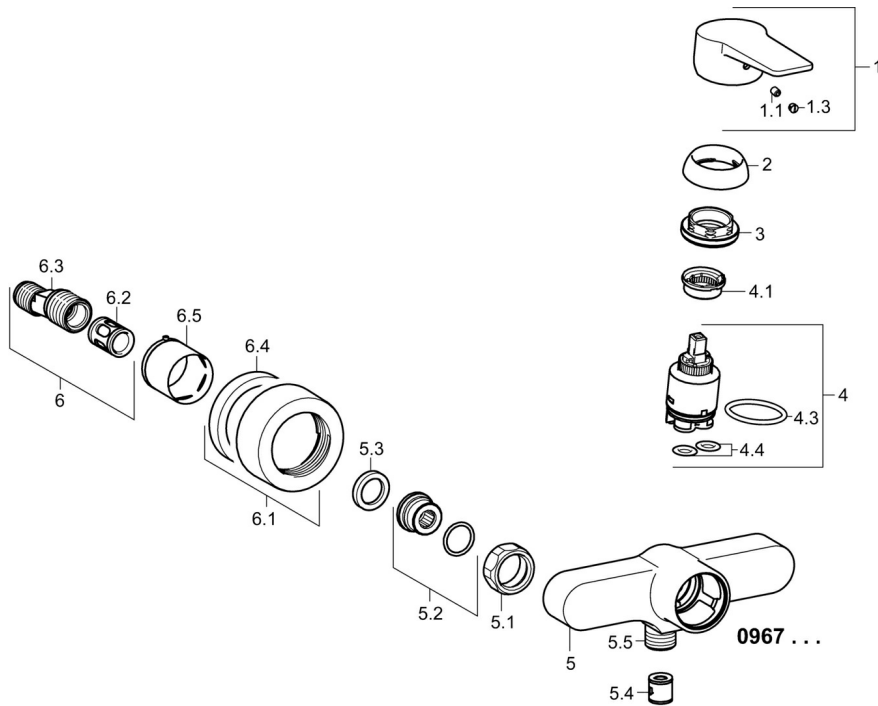

EAN: 4015474259874  
[static.hansa.com/09670183](http://static.hansa.com/09670183)

- Dusche
- Einhebelmischer
- Wandmontage
- Chrom
- Hebel mit W+K-Kennzeichnung, Einhandbedienhebel/Griff
- Temperaturbegrenzer, Heißwassersperre einstellbar (im Lieferumfang enthalten)
- Rückflussverhinderer, ø 3.5 classic Steuerpatrone mit keramischen Dichtscheiben zur Wassermengen- und Temperatureinstellung
- S-Anschlüsse, Abdeckung(en), Schalldämpfer
- Armaturenkörper aus entzinkungsbeständigem Messing (DZR)
- Eigensicher gegen Rückfließen im häuslichen Gebrauch (nach DIN EN 1717)

### Technische Eigenschaften

DN-Größe (Nennmaß)	<b>DN15</b>
Warmwasserversorgung	<b>max. +90°C</b>
Arbeitsdruck	<b>0.5-10 bar</b>
Anschlussgröße	<b>G3/4</b>
Installationsabstand	<b>CC150 ± 15 mm</b>
Sicherungseinrichtung (EN1717)	<b>EB</b>
Werkstoff	<b>Messing</b>

### SP09670183

	Name	Art.-Nr.
1	Hebel	59913911
1	Hebel	59913910
1.1	Schraube, M5x8, SW2,5	59904755
1.3	Dekorkappe Grau	59912112
2	Abdeckkappe, 33x3 mm	59912504
3	Gegenmutter, M40x1, SW30	59913210
4	Kartusche, 3,5 Eco	59912324
4	Kartusche, 3,5 Classic	59913075
4.1	Temperaturanschlag	59912325
4.3	O-Ring, d 28.24x2.62 Ausgelaufen	59912590
4.4	O-Ring, d 10.10x1.60 Ausgelaufen	59905072
5.1	Anschlussmutter, G3/4, AF30	59902230
5.2	Verbinder	59913400
5.3	Haltering, 23.9x15.2x2	59902689
5.4	Rückflussverhinderer	59905714
5.5	Gewindenippel, G1/2xM18x1	59911384
6.1	Rosette	59913432
6.2	Schalldämpfer	59904792
6.3	Exzenter-Anschluss, G3/4xG1/2, DN15	59910254
6.5	Abdeckhülse	59912651
N.I.	Schlüssel, SW30/34	59912108