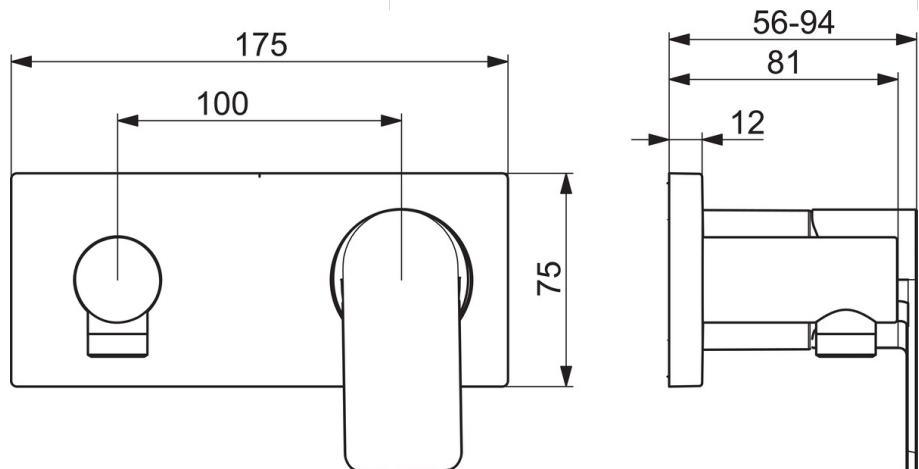

EAN: 4057304015281
static.hansa.com/44569573

- Dusche
- Fertigmontageset, Einhebelmischer
- Wandmontage für Unterputz-Einbaukörper
- Chrom
- Einhandbedienhebel/Griff, Hebel mit W+K-Kennzeichnung
- $\varnothing$ 4.0 Steuerpatrone mit keramischen Dichtscheiben zur Wassermengen- und Temperatureinstellung
- Armaturenkörper aus entzinkungsbeständigem Messing (DZR)
- Squarewallrosette, Sleeve

Technische Daten

Durchflusseigenschaften

Durchfluss bei 3 bar **12.0 l/min**

Technische Eigenschaften

Warmwasserversorgung **max. +80°C**
Arbeitsdruck **0.5-10 bar**
Anschlussgröße **G1/2**
Werkstoff **Messing**

Vorschriften

EN Standard **EN 817**
Geräuschklasse **II (ISO 3822)**