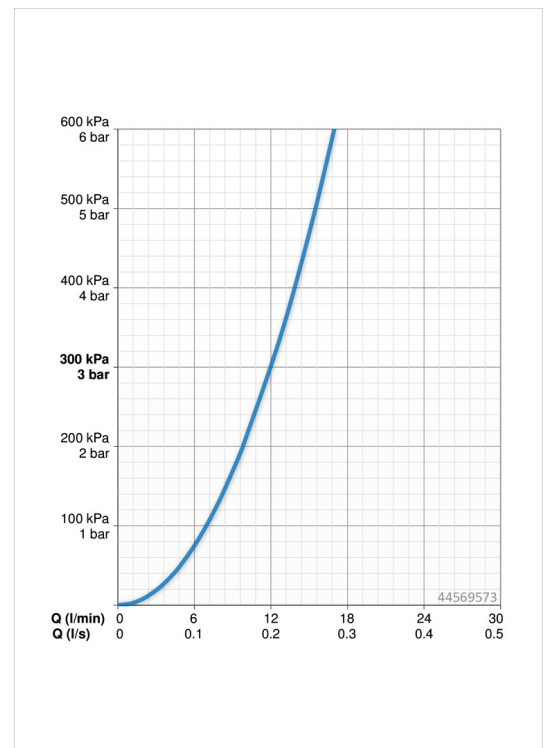

EAN: 4057304015281
static.hansa.com/44569573

- Dusche
- Fertigmontageset, Einhebelmischer
- Wandmontage für Unterputz-Einbaukörper
- Chrom
- Einhandbedienhebel/Griff, Hebel mit W+K-Kennzeichnung
- $\varnothing$ 4.0 Steuerpatrone mit keramischen Dichtscheiben zur Wassermengen- und Temperatureinstellung
- Armaturenkörper aus entzinkungsbeständigem Messing (DZR)
- Squarewallrosette, Sleeve

Technische Daten

Durchflusseigenschaften

Durchfluss bei 3 bar **12.0 l/min**

Technische Eigenschaften

Warmwasserversorgung **max. +80°C**
Arbeitsdruck **0.5-10 bar**
Anschlussgröße **G1/2**
Werkstoff **Messing**

Vorschriften

EN Standard **EN 817**
Geräuschklasse **II (ISO 3822)**