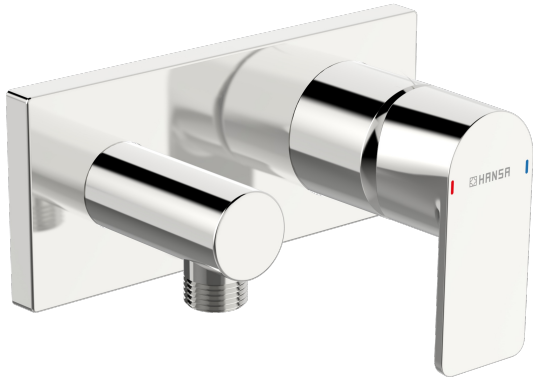

EAN: 4057304015281  
[static.hansa.com/44569573](http://static.hansa.com/44569573)

- Dusche
- Fertigmontageset, Einhebelmischer
- Wandmontage für Unterputz-Einbaukörper
- Chrom
- Einhandbedienhebel/Griff, Hebel mit W+K-Kennzeichnung
- $\varnothing$  4.0 Steuerpatrone mit keramischen Dichtscheiben zur Wassermengen- und Temperatureinstellung
- Armaturenkörper aus entzinkungsbeständigem Messing (DZR)
- Squarewallrosette, Sleeve

### SP44569573

	Name	Art.-Nr.
01	Hebel	1009774V
02	Dekorkappe	59914573
03	Abdeckhülse	59914572
04	Rosette, 175x175 mm	59913733
05	Deckplatte Halter	59913697
06	Schraube, M4x55	59913698
07	Rückflussverhinderer	59905714