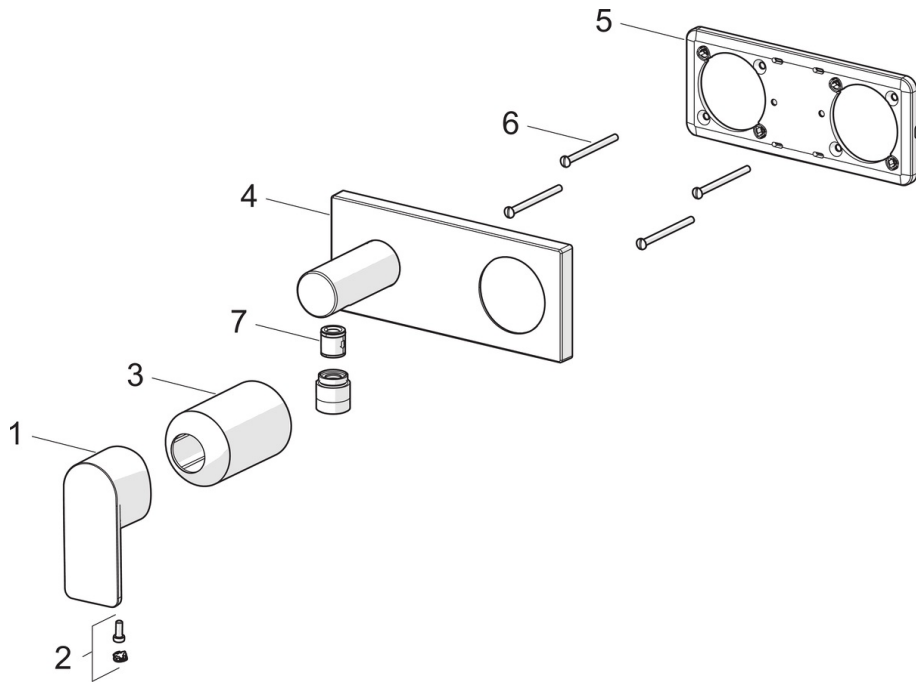

### Technische Eigenschaften

Warmwasserversorgung **max. +80°C**  
 Arbeitsdruck **0.5-10 bar**  
 Anschlussgröße **G1/2**  
 Werkstoff **Messing**

### SP44569573

	Name	Art.-Nr.
01	Hebel	1009774V
02	Dekorkappe	59914573
03	Abdeckhülse	59914572
04	Rosette, 175x175 mm	59913733
05	Deckplatte Halter	59913697
06	Schraube, M4x55	59913698
07	Rückflussverhinderer	59905714