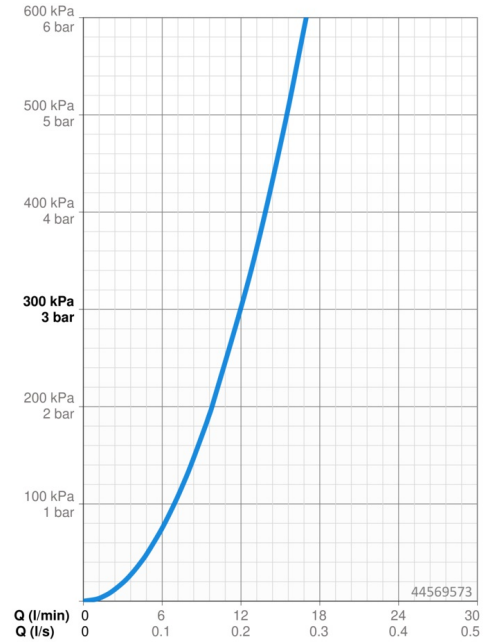

EAN: 4057304015281
static.hansa.com/44569573

- Dusche
- Fertigmontageset, Einhebelmischer
- Wandmontage für Unterputz-Einbaukörper
- Chrom
- Einhandbedienhebel/Griff, Hebel mit W+K-Kennzeichnung
- ϕ 4.0 Steuerpatrone mit keramischen Dichtscheiben zur Wassermengen- und Temperatureinstellung
- Armaturenkörper aus entzinkungsbeständigem Messing (DZR)
- Rosette eckig, Hülse

Technische Daten

Durchflusseigenschaften

Durchfluss bei 3 bar **12.0 l/min**

Technische Eigenschaften

Warmwasserversorgung **max. +80°C**
Arbeitsdruck **0.5-10 bar**
Anschlussgröße **G1/2**
Sicherungseinrichtung (EN1717) **EB**
Werkstoff **Messing**

Vorschriften

EN Standard **EN 817**
Geräuschklasse **II (ISO 3822)**