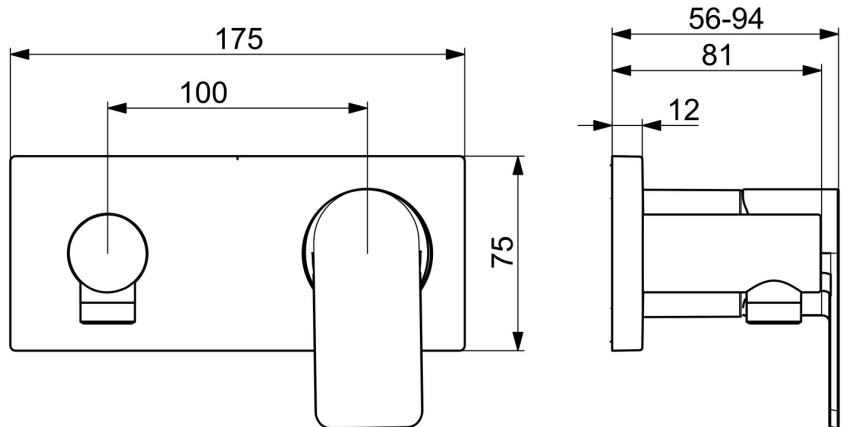

EAN: 4057304015281
static.hansa.com/44569573

- Dusche
- Fertigmontageset, Einhebelmischer
- Wandmontage für Unterputz-Einbaukörper
- Chrom
- Einhandbedienhebel/Griff, Hebel mit W+K-Kennzeichnung
- ϕ 4.0 Steuerpatrone mit keramischen Dichtscheiben zur Wassermengen- und Temperatureinstellung
- Armaturenkörper aus entzinkungsbeständigem Messing (DZR)
- Rosette eckig, Hülse

Technische Daten

Durchflusseigenschaften

Durchfluss bei 3 bar **12.0 l/min**

Technische Eigenschaften

Warmwasserversorgung **max. +80°C**
 Arbeitsdruck **0.5-10 bar**
 Anschlussgröße **G1/2**
 Sicherungseinrichtung (EN1717) **EB**
 Werkstoff **Messing**

Vorschriften

EN Standard **EN 817**
 Geräuschklasse **II (ISO 3822)**

Ersatzteile

SP44569573

	Name	Art.-Nr.
01	Hebel	1009774V
02	Dekorkappe	59914573
03	Abdeckhülse	59914572
04	Rosette, 175x75 mm	59913733
05	Deckplatte Halter	59913697
06	Schraube, M4x55	59913698
07	Rückflussverhinderer	59905714