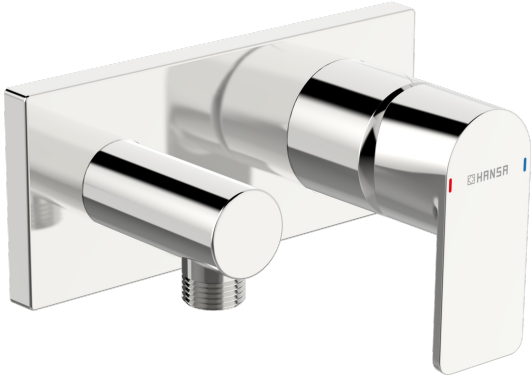

EAN: 4057304015281
static.hansa.com/44569573

- Dusche
- Fertigmontageset, Einhebelmischer
- Wandmontage für Unterputz-Einbaukörper
- Chrom
- Einhandbedienhebel/Griff, Hebel mit W+K-Kennzeichnung
- ϕ 4.0 Steuerpatrone mit keramischen Dichtscheiben zur Wassermengen- und Temperatureinstellung
- Armaturenkörper aus entzinkungsbeständigem Messing (DZR)
- Rosette eckig, Hülse

Technische Daten

Durchflusseigenschaften

Durchfluss bei 3 bar **12.0 l/min**

Technische Eigenschaften

Warmwasserversorgung **max. +80°C**
 Arbeitsdruck **0.5-10 bar**
 Anschlussgröße **G1/2**
 Sicherungseinrichtung (EN1717) **EB**
 Werkstoff **Messing**

Vorschriften

EN Standard **EN 817**
 Geräuschklasse **II (ISO 3822)**

Ersatzteile

SP44569573

	Name	Art.-Nr.
01	Hebel	1009774V
02	Dekorkappe	59914573
03	Abdeckhülse	59914572
04	Rosette, 175x75 mm	59913733
05	Deckplatte Halter	59913697
06	Schraube, M4x55	59913698
07	Rückflussverhinderer	59905714