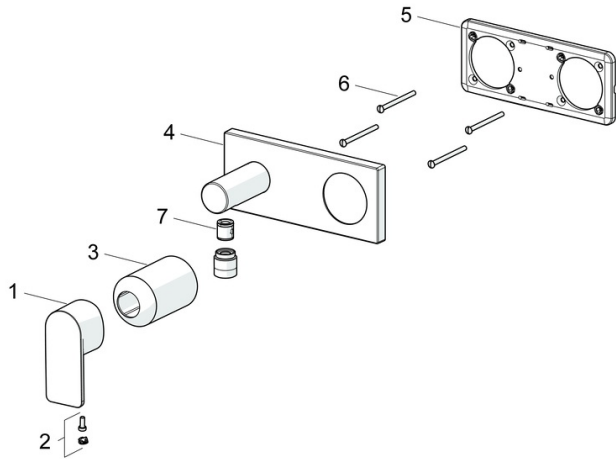

EAN: 4057304015281
static.hansa.com/44569573

- Dusche
- Fertigmontageset, Einhebelmischer
- Wandmontage für Unterputz-Einbaukörper
- Chrom
- Einhandbedienhebel/Griff, Hebel mit W+K-Kennzeichnung
- ϕ 4.0 Steuerpatrone mit keramischen Dichtscheiben zur Wassermengen- und Temperatureinstellung
- Armaturenkörper aus entzinkungsbeständigem Messing (DZR)
- Rosette eckig, Hülse

Technische Daten

Durchflusseigenschaften

Durchfluss bei 3 bar **12.0 l/min**

Technische Eigenschaften

Warmwasserversorgung **max. +80°C**
 Arbeitsdruck **0.5-10 bar**
 Anschlussgröße **G1/2**
 Sicherungseinrichtung (EN1717) **EB**
 Werkstoff **Messing**

Vorschriften

EN Standard **EN 817**
 Geräuschklasse **II (ISO 3822)**

Ersatzteile

SP44569573

	Name	Art.-Nr.
01	Hebel	1009774V
02	Dekorkappe	59914573
03	Abdeckhülse	59914572
04	Rosette, 175x75 mm	59913733
05	Deckplatte Halter	59913697
06	Schraube, M4x55	59913698
07	Rückflussverhinderer	59905714