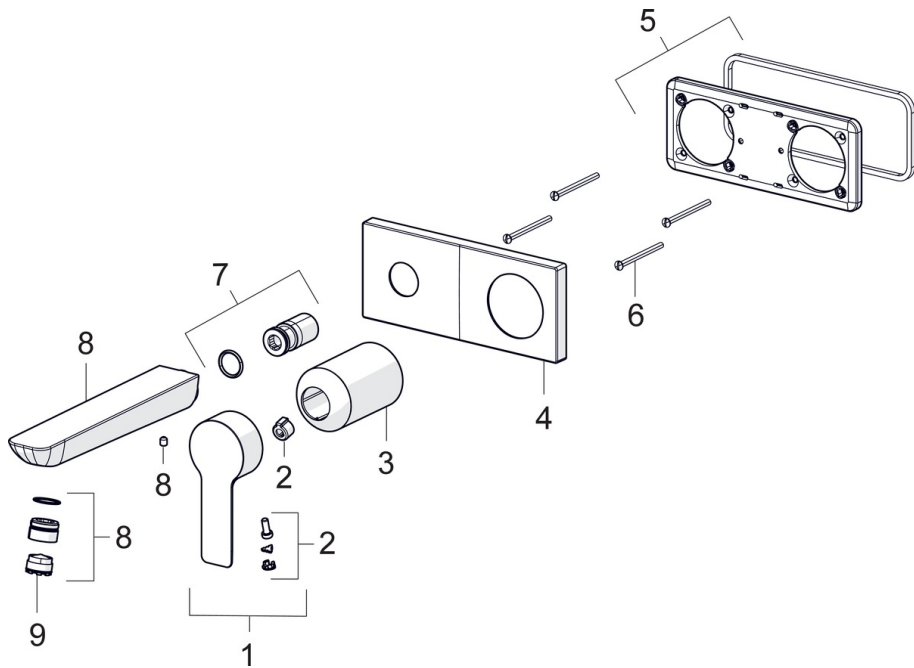

EAN: 4057304014772
static.hansa.com/44892183

- Waschtisch
- Einhebelmischer, Fertigmontageset
- Wandmontage für Unterputz-Einbaukörper
- Chrom
- Feststehender Auslauf
- PCA® konstante Durchflussleistung unabhängig vom Fließdruck, CACHE® Strahlregler, ohne Mundstück direkt in den Armaturenauslauf geschraubt
- Einhandbedienhebel/Griff, Hebel mit W+K-Kennzeichnung
- Rosette eckig, Hülse

Technische Daten

Durchflusseigenschaften

Durchfluss bei 3 bar (mit Durchflussregler) **6.0 l/min**

Technische Eigenschaften

DN-Größe (Nennmaß) **DN 15**
 Warmwasserversorgung **max. +80°C**
 Arbeitsdruck **0.5-10 bar**
 Projection **190 mm**
 Sicherungseinrichtung (EN1717) **AA**
 Werkstoff **Messing**

Vorschriften

EN Standard **EN 817**
 Geräuschklasse **I (ISO 3822)**

Ersatzteile

SP44892183

	Name	Art.-Nr.
01	Hebel	1004277V
02	Dekorkappe	59914573
03	Abdeckhülse	59914572
04	Deckplatte, 175x75	59913866
05	Deckplatte Halter	59913697
06	Schraube, M4x55	59913698
07	Gewindehülse, G1/2	59913865
08	Auslauf, L=180	59913730
09	Luftsprudler, M18.5x1, Tj	59913366