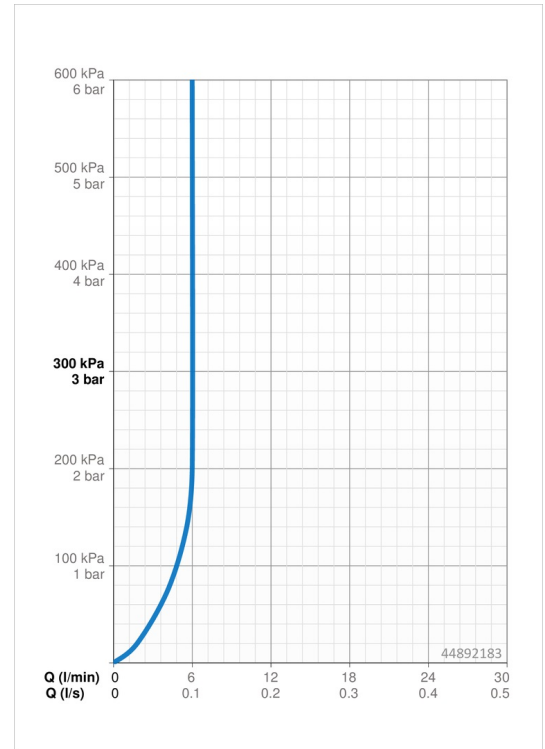

EAN: 4057304014772
static.hansa.com/44892183

- Waschtisch
- Einhebelmischer, Fertigmontageset
- Wandmontage für Unterputz-Einbaukörper
- Chrom
- Feststehender Auslauf
- PCA® konstante Durchflussleistung unabhängig vom Fließdruck, CACHE® Strahlregler, ohne Mundstück direkt in den Armaturenauslauf geschraubt
- Einhandbedienhebel/Griff, Hebel mit W+K-Kennzeichnung
- Rosette eckig, Hülse

Technische Daten

Durchflusseigenschaften

Durchfluss bei 3 bar (mit Durchflussregler) **6.0 l/min**

Technische Eigenschaften

DN-Größe (Nennmaß) **DN 15**
Warmwasserversorgung **max. +80°C**
Arbeitsdruck **0.5-10 bar**
Projection **190 mm**
Sicherungseinrichtung (EN1717) **AA**
Werkstoff **Messing**

Vorschriften

EN Standard **EN 817**
Geräuschklasse **I (ISO 3822)**