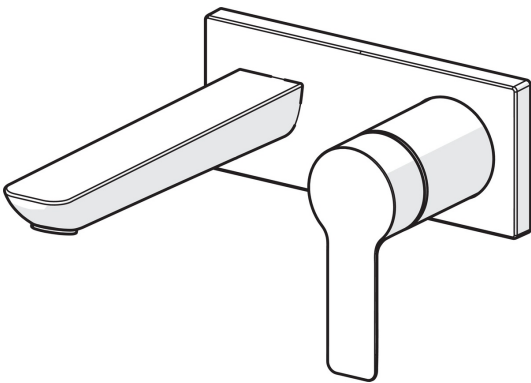

EAN: 4057304014772
static.hansa.com/44892183

- Waschtisch
- Einhebelmischer, Fertigmontageset
- Wandmontage für Unterputz-Einbaukörper
- Chrom
- Feststehender Auslauf
- PCA® konstante Durchflussleistung unabhängig vom Fließdruck, CACHE® Strahlregler, ohne Mundstück direkt in den Armaturenauslauf geschraubt
- Einhandbedienhebel/Griff, Hebel mit W+K-Kennzeichnung
- Rosette eckig, Hülse

Technische Daten

Durchflusseigenschaften

Durchfluss bei 3 bar (mit Durchflussregler) **6.0 l/min**

Technische Eigenschaften

DN-Größe (Nennmaß) **DN 15**
 Warmwasserversorgung **max. +80°C**
 Arbeitsdruck **0.5-10 bar**
 Projection **190 mm**
 Sicherungseinrichtung (EN1717) **AA**
 Werkstoff **Messing**

Vorschriften

EN Standard **EN 817**
 Geräuschklasse **I (ISO 3822)**

Ersatzteile

SP44892183

	Name	Art.-Nr.
01	Hebel	1004277V
02	Dekorkappe	59914573
03	Abdeckhülse	59914572
04	Deckplatte, 175x75	59913866
05	Deckplatte Halter	59913697
06	Schraube, M4x55	59913698
07	Gewindehülse, G1/2	59913865
08	Auslauf, L=180	59913730
09	Luftsprudler, M18.5x1, Tj	59913366