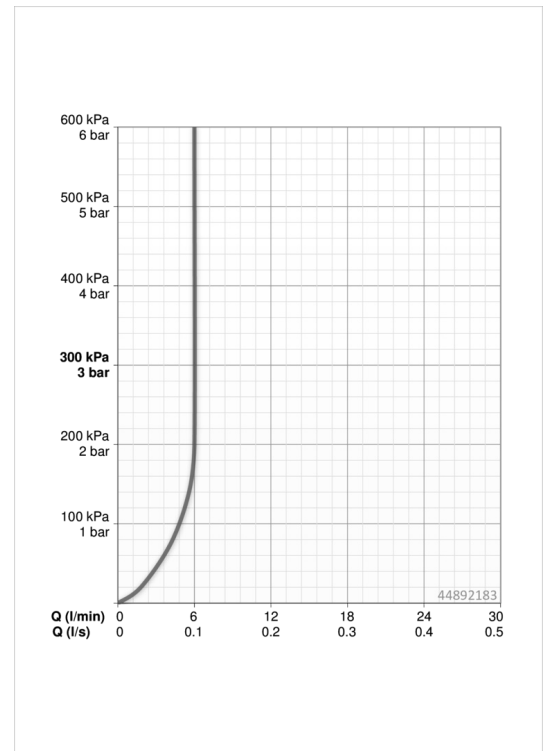

EAN: 4057304014772
static.hansa.com/44892183

- Waschtisch
- Einhebelmischer, Fertigmontageset
- Wandmontage für Unterputz-Einbaukörper
- Chrom
- Feststehender Auslauf
- PCA® konstante Durchflussleistung unabhängig vom Fließdruck, CACHE® Strahlregler, ohne Mundstück direkt in den Armaturenauslauf geschraubt
- Einhandbedienhebel/Griff, Hebel mit W+K-Kennzeichnung
- Squarewallrosette, Sleeve

Technische Daten

Durchflusseigenschaften

Durchfluss bei 3 bar (mit Durchflussregler) **6.0 l/min**

Technische Eigenschaften

DN-Größe (Nennmaß) **DN 15**
Warmwasserversorgung **max. +80°C**
Arbeitsdruck **0.5-10 bar**
Projection **190 mm**
Werkstoff **Messing**

Vorschriften

EN Standard **EN 817**
Geräuschklasse **I (ISO 3822)**