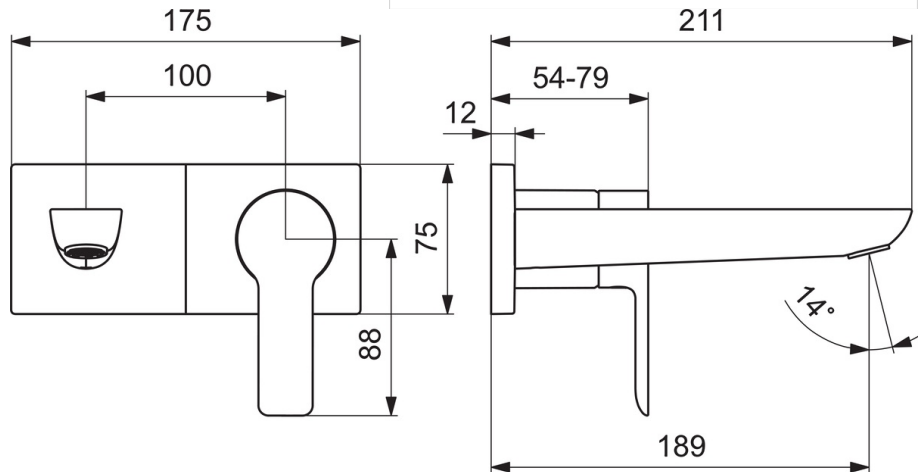

EAN: 4057304014772
static.hansa.com/44892183

- Waschtisch
- Einhebelmischer, Fertigmontageset
- Wandmontage für Unterputz-Einbaukörper
- Chrom
- Feststehender Auslauf
- PCA® konstante Durchflussleistung unabhängig vom Fließdruck, CACHE® Strahlregler, ohne Mundstück direkt in den Armaturenauslauf geschraubt
- Einhandbedienhebel/Griff, Hebel mit W+K-Kennzeichnung
- Squarewallrosette, Sleeve

Technische Daten

Durchflusseigenschaften

Durchfluss bei 3 bar (mit Durchflussregler) **6.0 l/min**

Technische Eigenschaften

DN-Größe (Nennmaß) **DN 15**
Warmwasserversorgung **max. +80°C**
Arbeitsdruck **0.5-10 bar**
Projection **190 mm**
Werkstoff **Messing**

Vorschriften

EN Standard **EN 817**
Geräuschklasse **I (ISO 3822)**