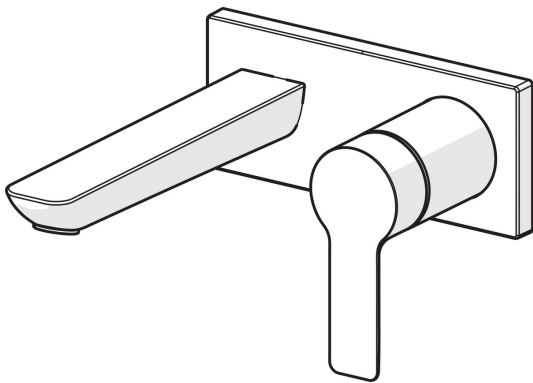

EAN: 4057304014772
static.hansa.com/44892183

- Waschtisch
- Einhebelmischer, Fertigmontageset
- Wandmontage für Unterputz-Einbaukörper
- Chrom
- Feststehender Auslauf
- PCA® konstante Durchflussleistung unabhängig vom Fließdruck, CACHE® Strahlregler, ohne Mundstück direkt in den Armaturenauslauf geschraubt
- Einhandbedienhebel/Griff, Hebel mit W+K-Kennzeichnung
- Squarewallrosette, Sleeve

Technische Daten

Durchflusseigenschaften

Durchfluss bei 3 bar (mit Durchflussregler) **6.0 l/min**

Technische Eigenschaften

DN-Größe (Nennmaß) **DN 15**
Warmwasserversorgung **max. +80°C**
Arbeitsdruck **0.5-10 bar**
Projection **190 mm**
Werkstoff **Messing**

Vorschriften

EN Standard **EN 817**
Geräuschklasse **I (ISO 3822)**