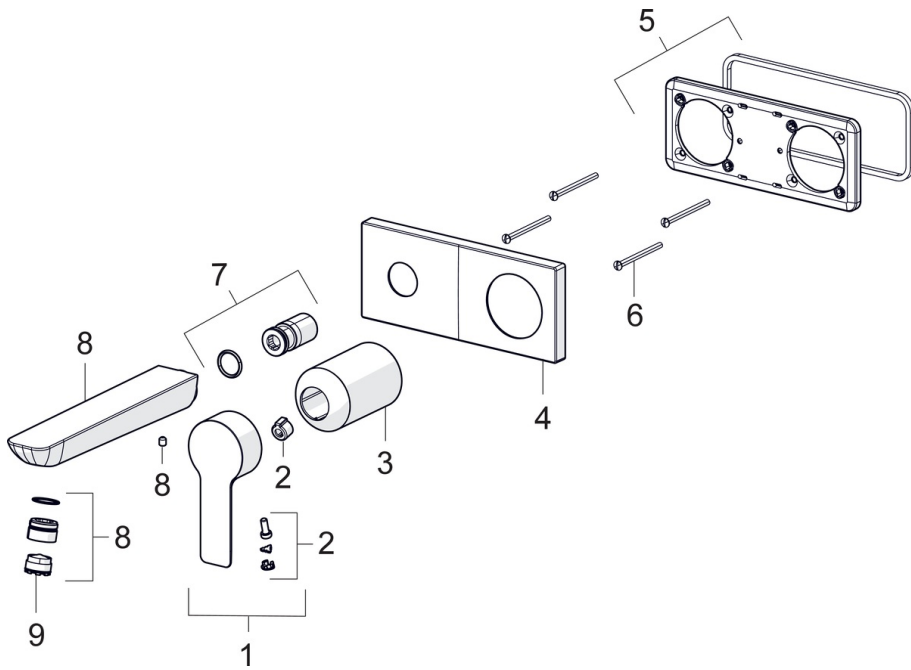

EAN: 4057304014772  
[static.hansa.com/44892183](http://static.hansa.com/44892183)

- Waschtisch
- Einhebelmischer, Fertigmontageset
- Wandmontage für Unterputz-Einbaukörper
- Chrom
- Feststehender Auslauf
- PCA® konstante Durchflussleistung unabhängig vom Fließdruck, CACHE® Strahlregler, ohne Mundstück direkt in den Armaturenauslauf geschraubt
- Einhandbedienhebel/Griff, Hebel mit W+K-Kennzeichnung
- Squarewallrosette, Sleeve

### Technische Eigenschaften

DN-Größe (Nennmaß) **DN 15**  
 Warmwasserversorgung **max. +80°C**  
 Arbeitsdruck **0.5-10 bar**  
 Projection **190 mm**  
 Werkstoff **Messing**

### SP44892183

	Name	Art.-Nr.
01	Hebel	1004277V
02	Dekorkappe	59914573
03	Abdeckhülse	59914572
04	Deckplatte, 175x75	59913866
05	Deckplatte Halter	59913697
06	Schraube, M4x55	59913698
07	Gewindehülse, G1/2	59913865
08	Auslauf, L=180	59913730
09	Luftsprudler, M18.5x1, Tj	59913366