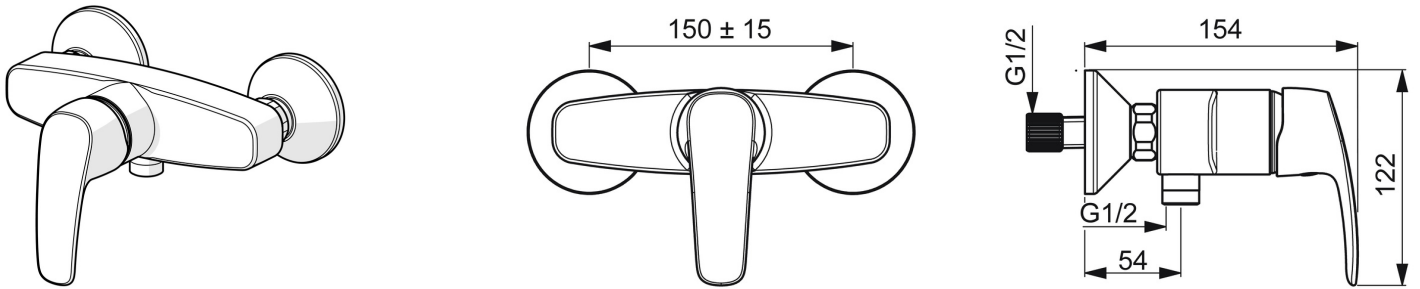

EAN: 4057304004346
static.hansa.com/45120163

- Dusche
- Einhebelmischer
- Wandmontage
- Chrom
- Hebel mit W+K-Kennzeichnung, Einhandbedienhebel/Griff
- Temperaturbegrenzer, Heißwassersperre einstellbar (im Lieferumfang enthalten)
- Rückflussverhinderer, \varnothing 4.0 Steuerpatrone mit keramischen Dichtscheiben zur Wassermengen- und Temperatureinstellung
- S-Anschlüsse
- Armaturenkörper aus entzinkungsbeständigem Messing (DZR)
- Eigensicher gegen Rückfließen im häuslichen Gebrauch (nach DIN EN 1717)

Technische Daten

Durchflusseigenschaften

Durchfluss bei 3 bar **16.8 l/min**

Technische Eigenschaften

DN-Größe (Nennmaß) **DN15**
 Warmwasserversorgung **max. +80°C**
 Arbeitsdruck **0.5-10 bar**
 Sicherungseinrichtung (EN1717) **EB**

Vorschriften

EN Standard **EN 817**
 Geräuschklasse **I (ISO 3822)**

Zulassungen und Deklarationen

KIWA **K6116/08**
 ABP **PA-IX 29616/IB**

Ersatzteile

SP45120163

	Name	Art.-Nr.
01	Hebel	59914453
02	Abdeckkappe	59914454
03	Gegenmutter, M4x1,5, SW 38	59914128
04	Kartusche, 4.0 Classic	59914129
05	Rückflussverhinderer	59905714