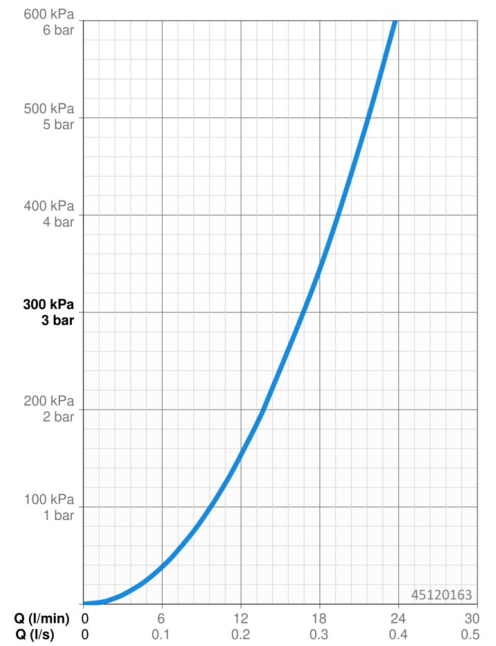

EAN: 4057304004346
static.hansa.com/45120163

- Dusche
- Einhebelmischer
- Wandmontage
- Chrom
- Hebel mit W+K-Kennzeichnung, Einhandbedienhebel/Griff
- Temperaturbegrenzer, Heißwassersperre einstellbar (im Lieferumfang enthalten)
- Rückflussverhinderer, $\varnothing$ 4.0 Steuerpatrone mit keramischen Dichtscheiben zur Wassermengen- und Temperatureinstellung
- S-Anschlüsse
- Armaturenkörper aus entzinkungsbeständigem Messing (DZR)
- Eigensicher gegen Rückfließen im häuslichen Gebrauch (nach DIN EN 1717)

Technische Daten

Durchflusseigenschaften

Durchfluss bei 3 bar **16.8 l/min**

Technische Eigenschaften

DN-Größe (Nennmaß) **DN15**
Warmwasserversorgung **max. +80°C**
Arbeitsdruck **0.5-10 bar**
Sicherungseinrichtung (EN1717) **EB**

Vorschriften

EN Standard **EN 817**
Geräuschklasse **I (ISO 3822)**

Zulassungen und Deklarationen

KIWA **K6116/08**
ABP **PA-IX 29616/IB**