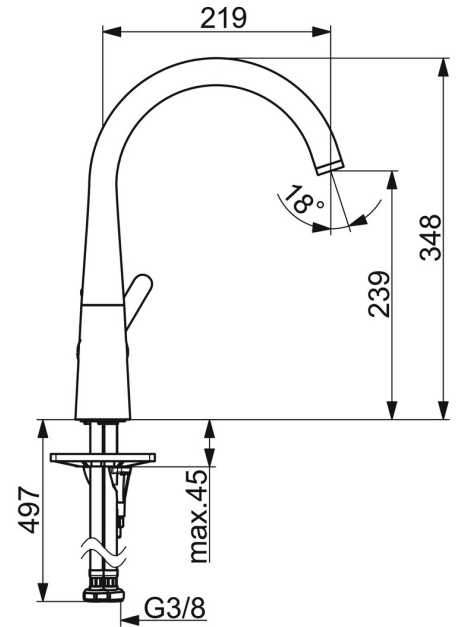

EAN: 4057304007033
static.hansa.com/51012283

single-lever kitchen mixer, DN 15

- Küche
- Einhebelmischer, Seitenbedient
- Standmontage
- Chrom
- Schwenkbarer Auslauf, Anschlag herausnehmbar
- CASCADE® Strahlregler
- Hebel mit W+K-Kennzeichnung, Einhandbedienhebel/Griff
- Temperaturbegrenzer
- ø 4.0 Steuerpatrone mit keramischen Dichtscheiben zur Wassermengen- und Temperatureinstellung
- Anschluss über flexible Druckschläuche
- HANSA 3S-Installation: System für sichere und schnelle Montage

Technische Daten

Durchflusseigenschaften

Durchfluss bei 3 bar	12.0 l/min
Druckverlust bei einem Durchfluss von 0,2 l/s	3 bar

Technische Eigenschaften

DN-Größe (Nennmaß)	DN15
Warmwasserversorgung	max. +70°C
Arbeitsdruck	0.5-10 bar
Anschlussgröße	G3/8
Ausladung	219 mm
Sicherungseinrichtung (EN1717)	AA
Werkstoff	Messing

Vorschriften

EN Standard	EN 817
Geräuschklasse	I (ISO 3822)

Zulassungen und Deklarationen

DVGW	DW-6506DL0547
------	----------------------

Ersatzteile

SP51012283

	Name	Art.-Nr.
01	Luftsprudler und Schlüssel, M24x1, (2002-)	59912225
02	Auslauf	59914683
02	Auslauf hoch	1013087V
03	Blindstopfen	59913762
04	Begrenzer für Schwenkauslauf, 60° / 0°	59914264
04	Begrenzer für Schwenkauslauf, 120°	59914429
05	Auslaufdichtung	59914431
06	Hebel	59914652
07	Dekorkappe	59914573
08	Kartusche	59914665
09	Abdeckkappe	59914649
10	Gegenmutter, M42x1,5, SW 38	59914128
11	Druckknopf, 3 V, (51372283, 51382283)	59914684
12	Bodendichtung	59914591
13	PVC-Befestigungsplatte	59910008
14	Befestigungsschraube, M8x1, L=130	59914474
15	Befestigungssatz	59914475
16	Anschlußschlauch, L=550, G3/8-M10x1 LH	59914685
16	Anschlußschlauch, L=550, G1/2-M10x1 LH, DN6	59914686