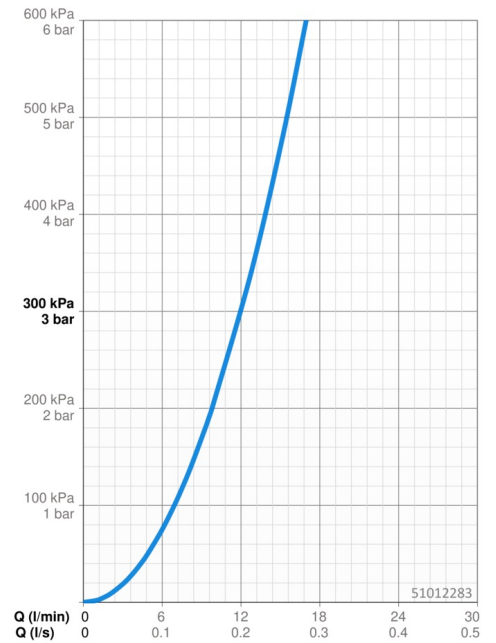

Zulassungen und Deklarationen

DVGW	DW-6506DL0547