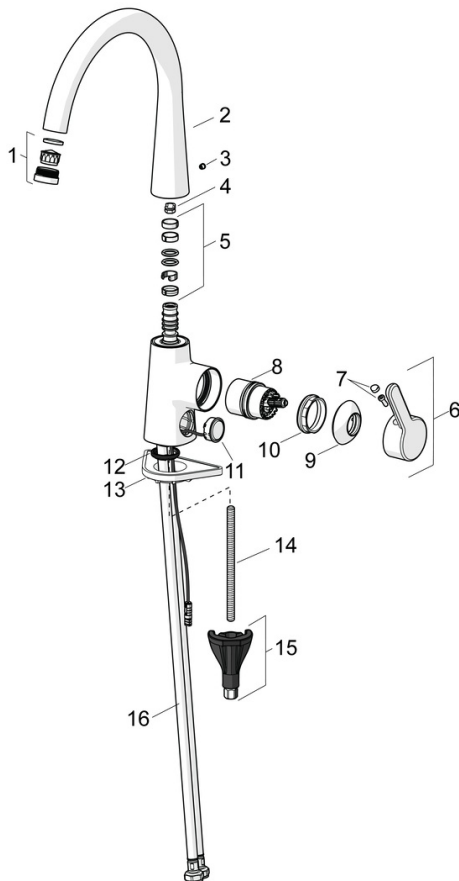

EAN: 4057304007033
static.hansa.com/51012283

single-lever kitchen mixer, DN 15

- Küche
- Einhebelmischer, Seitenbedient
- Standmontage
- Chrom
- Schwenkbarer Auslauf, Anschlag herausnehmbar
- CASCADE® Strahlregler
- Hebel mit W+K-Kennzeichnung, Einhandbedienhebel/Griff
- Temperaturbegrenzer
- ø 4.0 Steuerpatrone mit keramischen Dichtscheiben zur Wassermengen- und Temperatureinstellung
- Anschluss über flexible Druckschläuche
- HANSA 3S-Installation: System für sichere und schnelle Montage

Technische Daten

Durchflusseigenschaften

Durchfluss bei 3 bar	12.0 l/min
Druckverlust bei einem Durchfluss von 0,2 l/s	3 bar

Technische Eigenschaften

DN-Größe (Nennmaß)	DN15
Warmwasserversorgung	max. +70°C
Arbeitsdruck	0.5-10 bar
Anschlussgröße	G3/8
Ausladung	219 mm
Sicherungseinrichtung (EN1717)	AA
Werkstoff	Messing

Vorschriften

EN Standard	EN 817
Geräuschklasse	I (ISO 3822)

Zulassungen und Deklarationen

DVGW	DW-6506DL0547
------	----------------------

Ersatzteile

SP51012283

	Name	Art.-Nr.
01	Luftsprudler und Schlüssel, M24x1, (2002-)	59912225
02	Auslauf	59914683
02	Auslauf hoch	1013087V
03	Blindstopfen	59913762
04	Begrenzer für Schwenkauslauf, 60° / 0°	59914264
04	Begrenzer für Schwenkauslauf, 120°	59914429
05	Auslaufdichtung	59914431
06	Hebel	59914652
07	Dekorkappe	59914573
08	Kartusche	59914665
09	Abdeckkappe	59914649
10	Gegenmutter, M42x1,5, SW 38	59914128
11	Druckknopf, 3 V, (51372283, 51382283)	59914684
12	Bodendichtung	59914591
13	PVC-Befestigungsplatte	59910008
14	Befestigungsschraube, M8x1, L=130	59914474
15	Befestigungssatz	59914475
16	Anschlußschlauch, L=550, G3/8-M10x1 LH	59914685
16	Anschlußschlauch, L=550, G1/2-M10x1 LH, DN6	59914686