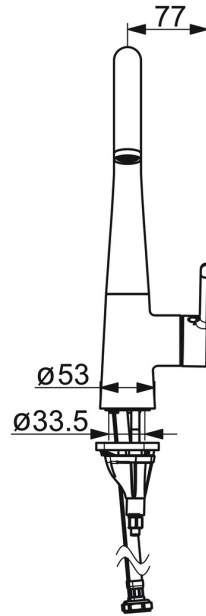

EAN: 4057304007033
static.hansa.com/51012283

single-lever kitchen mixer, DN 15

- Küche
- Einhebelmischer, Seitenbedient
- Standmontage
- Chrom
- Schwenkbarer Auslauf, Anschlag herausnehmbar
- CASCADE® Strahlregler
- Hebel mit W+K-Kennzeichnung, Einhandbedienhebel/Griff
- Temperaturbegrenzer
- ø 4.0 Steuerpatrone mit keramischen Dichtscheiben zur Wassermengen- und Temperatureinstellung
- Anschluss über flexible Druckschläuche
- HANSA 3S-Installation: System für sichere und schnelle Montage

Technische Daten

Durchflusseigenschaften

Durchfluss bei 3 bar	12.0 l/min
Druckverlust bei einem Durchfluss von 0,2 l/s	3 bar

Technische Eigenschaften

DN-Größe (Nennmaß)	DN15
Warmwasserversorgung	max. +70°C
Arbeitsdruck	0.5-10 bar
Anschlussgröße	G3/8
Ausladung	219 mm
Sicherungseinrichtung (EN1717)	AA
Werkstoff	Messing

Vorschriften

EN Standard	EN 817
Geräuschklasse	I (ISO 3822)

Zulassungen und Deklarationen

DVGW	DW-6506DL0547
------	----------------------

Ersatzteile

SP51012283

	Name	Art.-Nr.
01	Luftsprudler und Schlüssel, M24x1, (2002-)	59912225
02	Auslauf	59914683
02	Auslauf hoch	1013087V
03	Blindstopfen	59913762
04	Begrenzer für Schwenkauslauf, 60° / 0°	59914264
04	Begrenzer für Schwenkauslauf, 120°	59914429
05	Auslaufdichtung	59914431
06	Hebel	59914652
07	Dekorkappe	59914573
08	Kartusche	59914665
09	Abdeckkappe	59914649
10	Gegenmutter, M42x1,5, SW 38	59914128
11	Druckknopf, 3 V, (51372283, 51382283)	59914684
12	Bodendichtung	59914591
13	PVC-Befestigungsplatte	59910008
14	Befestigungsschraube, M8x1, L=130	59914474
15	Befestigungssatz	59914475
16	Anschlußschlauch, L=550, G3/8-M10x1 LH	59914685
16	Anschlußschlauch, L=550, G1/2-M10x1 LH, DN6	59914686