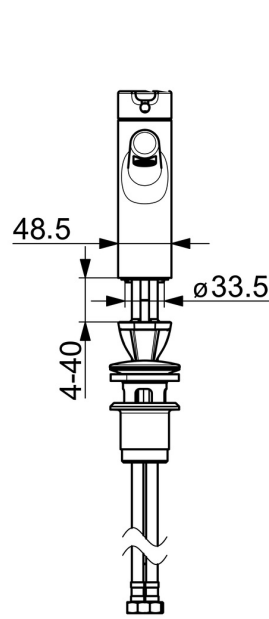

Ersatzteile

SP51712283

	Name	Art.-Nr.
01	Hebel	59914574
02	Dekorkappe	59914573
03	Abdeckkappe	59914649
04	Gegenmutter, M42x1,5, SW 38	59914128
05	Kartusche, 4.0 Classic	59914129
06	Montagering für Luftsprudler	59914645
07	Luftsprudler, M18.5x1, T1	59913366
08	Befestigungsschraube, M8x1, L=130	59914474
09	Befestigungssatz	59914475
10	Bodendichtung	59914591
11	Anschlussnippel Ausgelaufen	59914133
12	Anschlußschlauch, L=475, G3/8-M10x1 LH	59914468
N.I.	Wandhalter	04430100
N.I.	Brauseschlauch, L=1600 Satin	54120500
N.I.	Ablaufgarnitur	59911441
N.I.	Zugstange mit Knopf	59913459
N.I.	Handbrause Bidetta	59914162