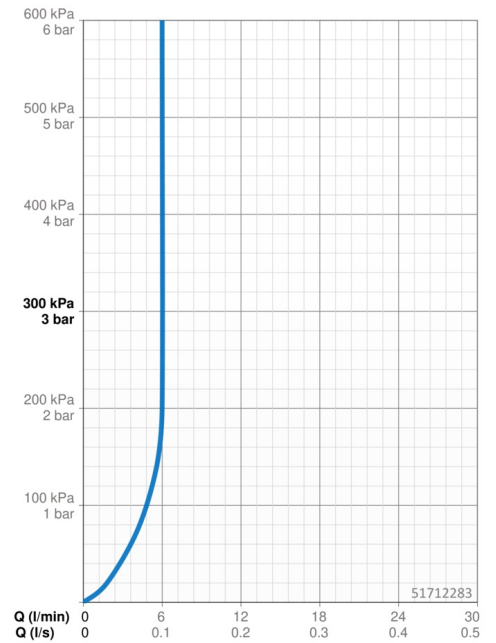

Zulassungen und Deklarationen

DVGW	DW-6506DL0547