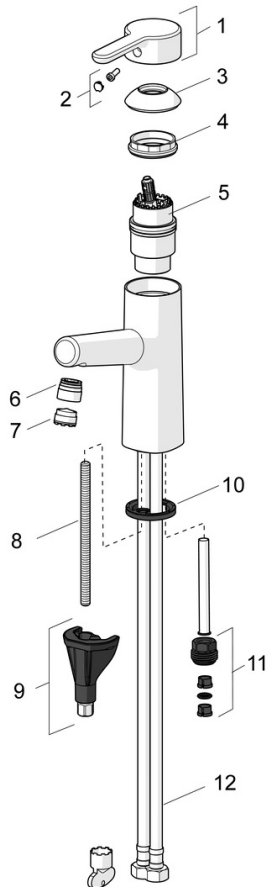

EAN: 4057304006319  
[static.hansa.com/51712283](https://static.hansa.com/51712283)

one-hole single-lever basin mixer, DN 15

- Waschtisch
- Einhebelmischer
- Standmontage
- Chrom
- Feststehender Auslauf
- PCA® konstante Durchflussleistung unabhängig vom Fließdruck, CACHÉ® Strahlregler, ohne Mundstück direkt in den Armaturenauslauf geschraubt
- Hebel mit W+K-Kennzeichnung, Einhandbedienhebel/Griff
- Ablaufgarnitur mit Zugstange
- Temperaturbegrenzer, Heißwassersperre einstellbar (im Lieferumfang enthalten)
- $\phi$  4.0 Steuerpatrone mit keramischen Dichtscheiben zur Wassermengen- und Temperatureinstellung
- Anschluss über flexible Druckschläuche
- Armaturenkörper aus entzinkungsbeständigem Messing (DZR), HANSA 3S-Installation: System für sichere und schnelle Montage

### Technische Eigenschaften

DN-Größe (Nennmaß)	<b>DN15</b>
Warmwasserversorgung	<b>max. +70°C</b>
Arbeitsdruck	<b>0.5-10 bar</b>
Anschlussgröße	<b>G3/8</b>
Ausladung	<b>119 mm</b>
Sicherungseinrichtung (EN1717)	<b>AA</b>
Werkstoff	<b>Messing</b>

### SP51712283

	Name	Art.-Nr.
01	Hebel	59914574
02	Dekorkappe	59914573
03	Abdeckkappe	59914649
04	Gegenmutter, M42x1,5, SW 38	59914128
05	Kartusche, 4.0 Classic	59914129
06	Montagering für Luftsprudler	59914645
07	Luftsprudler, M18.5x1, T1	59913366
08	Befestigungsschraube, M8x1, L=130	59914474
09	Befestigungssatz	59914475
10	Bodendichtung	59914591
11	Anschlussnippel Ausgelaufen	59914133
12	Anschlußschlauch, L=475, G3/8-M10x1 LH	59914468
N.I.	Wandhalter	04430100
N.I.	Brauseschlauch, L=1600 Satin	54120500
N.I.	Ablaufgarnitur	59911441
N.I.	Zugstange mit Knopf	59913459
N.I.	Handbrause Bidetta	59914162