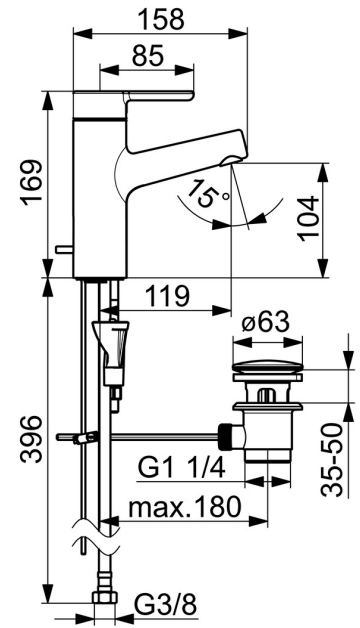

Ersatzteile

SP51712283

	Name	Art.-Nr.
01	Hebel	59914574
02	Dekorkappe	59914573
03	Abdeckkappe	59914649
04	Gegenmutter, M42x1,5, SW 38	59914128
05	Kartusche, 4.0 Classic	59914129
06	Montagering für Luftsprudler	59914645
07	Luftsprudler, M18.5x1, T1	59913366
08	Befestigungsschraube, M8x1, L=130	59914474
09	Befestigungssatz	59914475
10	Bodendichtung	59914591
11	Anschlussnippel Ausgelaufen	59914133
12	Anschlußschlauch, L=475, G3/8-M10x1 LH	59914468
N.I.	Wandhalter	04430100
N.I.	Brauseschlauch, L=1600 Satin	54120500
N.I.	Ablaufgarnitur	59911441
N.I.	Zugstange mit Knopf	59913459
N.I.	Handbrause Bidetta	59914162