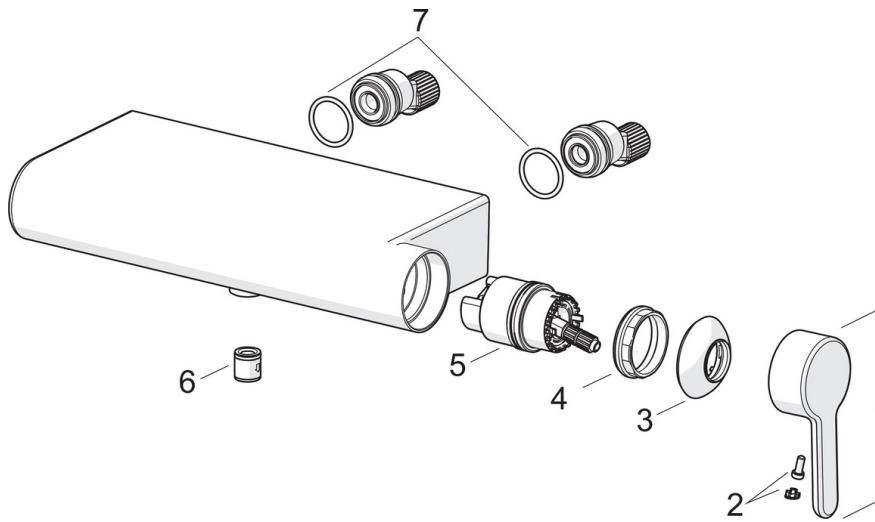

EAN: 4057304006739
static.hansa.com/51860183

single-lever shower mixer, DN 15 (G 1/2)

- Dusche
- Einhebelmischer, Seitenbedient
- Wandmontage
- Chrom
- Einhandbedienhebel/Griff, Hebel mit W+K-Kennzeichnung
- Temperaturbegrenzer, Heißwassersperre einstellbar (im Lieferumfang enthalten)
- Rückflussverhinderer, \varnothing 4.0 Steuerpatrone mit keramischen Dichtscheiben zur Wassermengen- und Temperatureinstellung
- Eigensicher gegen Rückfließen im häuslichen Gebrauch (nach DIN EN 1717)

Technische Daten

Durchflusseigenschaften

Durchfluss bei 3 bar	12.0 l/min
Druckverlust bei einem Durchfluss von 0,2 l/s	2 bar

Technische Eigenschaften

DN-Größe (Nennmaß)	DN15
Warmwasserversorgung	max. +80°C
Arbeitsdruck	0.5-10 bar
Anschlussgröße	G1/2
Installationsabstand	CC150 ± 15 mm
Sicherungseinrichtung (EN1717)	EB
Werkstoff	Messing

Vorschriften

EN Standard	EN 817
Geräuschklasse	II (ISO 3822)

Ersatzteile

SP51860183

	Name	Art.-Nr.
01	Hebel	59914574
02	Dekorkappe	59914573
03	Abdeckkappe	59914649
04	Gegenmutter, M4x1,5, SW 38	59914128
05	Kartusche, 4.0 Classic	59914129
06	Rückflussverhinderer	59905714
07	O-Ring, 25.07x2.62	59911479
N.I.	Schraube, M8x8	59906104
N.I.	Adapter	03990100
N.I.	Verbinder, G1/2	59911491