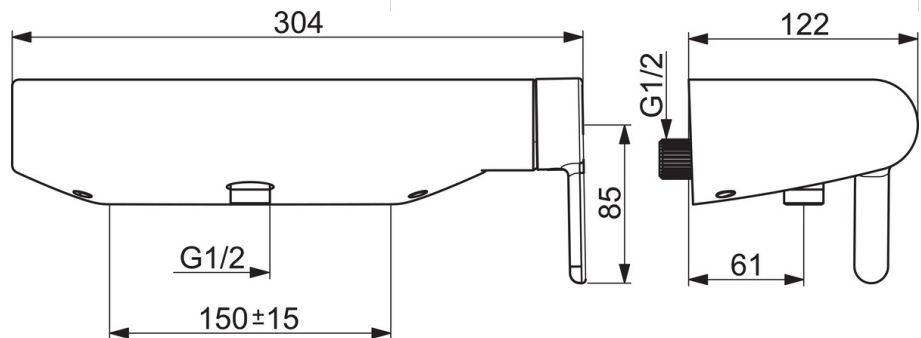

EAN: 4057304006739
static.hansa.com/51860183

single-lever shower mixer, DN 15 (G 1/2)

- Dusche
- Einhebelmischer, Seitenbedient
- Wandmontage
- Chrom
- Einhandbedienhebel/Griff, Hebel mit W+K-Kennzeichnung
- Temperaturbegrenzer, Heißwassersperre einstellbar (im Lieferumfang enthalten)
- Rückflussverhinderer, \varnothing 4.0 Steuerpatrone mit keramischen Dichtscheiben zur Wassermengen- und Temperatureinstellung
- Eigensicher gegen Rückfließen im häuslichen Gebrauch (nach DIN EN 1717)

Technische Daten

Durchflusseigenschaften

Durchfluss bei 3 bar	12.0 l/min
Druckverlust bei einem Durchfluss von 0,2 l/s	2 bar

Technische Eigenschaften

DN-Größe (Nennmaß)	DN15
Warmwasserversorgung	max. +80°C
Arbeitsdruck	0.5-10 bar
Anschlussgröße	G1/2
Installationsabstand	CC150 ± 15 mm
Sicherungseinrichtung (EN1717)	EB
Werkstoff	Messing

Vorschriften

EN Standard	EN 817
Geräuschklasse	II (ISO 3822)

Ersatzteile

SP51860183

	Name	Art.-Nr.
01	Hebel	59914574
02	Dekorkappe	59914573
03	Abdeckkappe	59914649
04	Gegenmutter, M4x1,5, SW 38	59914128
05	Kartusche, 4.0 Classic	59914129
06	Rückflussverhinderer	59905714
07	O-Ring, 25.07x2.62	59911479
N.I.	Schraube, M8x8	59906104
N.I.	Adapter	03990100
N.I.	Verbinder, G1/2	59911491