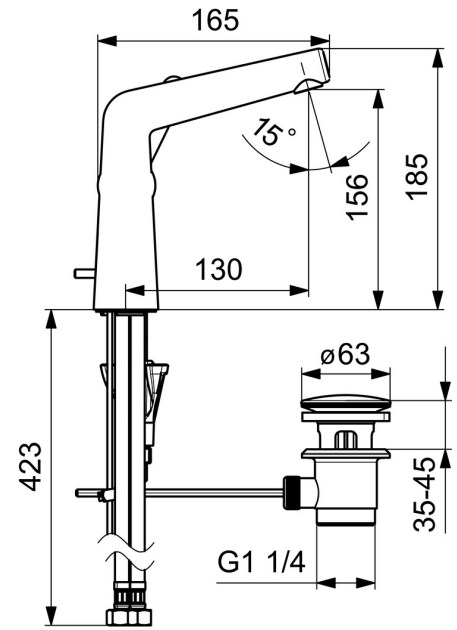

Ersatzteile

SP51892283

	Name	Art.-Nr.
01	Hebel	59914640
01	Hebel, (5189228334) Roségold	59914641
02	Blindstopfen, (5189228334) Roségold	59914642
02	Blindstopfen	59913762
03	Schraube, M5x8, SW2.5	59904755
04	Abdeckkappe	59914638
04	Abdeckkappe, (5189228334) Roségold	59914643
05	Gegenmutter, M32x1, SW24	59913958
06	Kartusche, 2,5	59913914
07	Montagering für Luftsprudler	59914645
07	Montagering für Luftsprudler, (5189228334) Roségold	59914646
08	Luftsprudler und Schlüssel, M18.5x1, -104	1003508V
08	Luftsprudler, M18.5x1, TJ	59913366
08	Luftsprudler und Schlüssel, M18.5x1 (5189228334)	59914590
09	Bodendichtung	59914591
10	Befestigungsschraube, M8x1, L=130	59914474
11	Befestigungssatz	59914475
12	Anschlußschlauch, L=500, M8x1-G3/8 LH	59914467
12	Anschlußschlauch, L=500, G1/2-M8x1 LH (51922830037)	59914644
N.I.	Ablaufgarnitur	59911441
N.I.	Zugstange mit Knopf	59913459
N.I.	Ablaufgarnitur Roségold	59914681