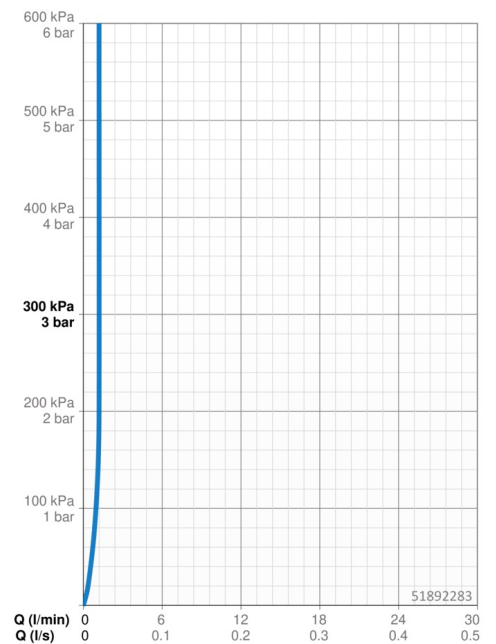

Zulassungen und Deklarationen

DVGW	DW-6506DL0547
EPD	S-P-06391