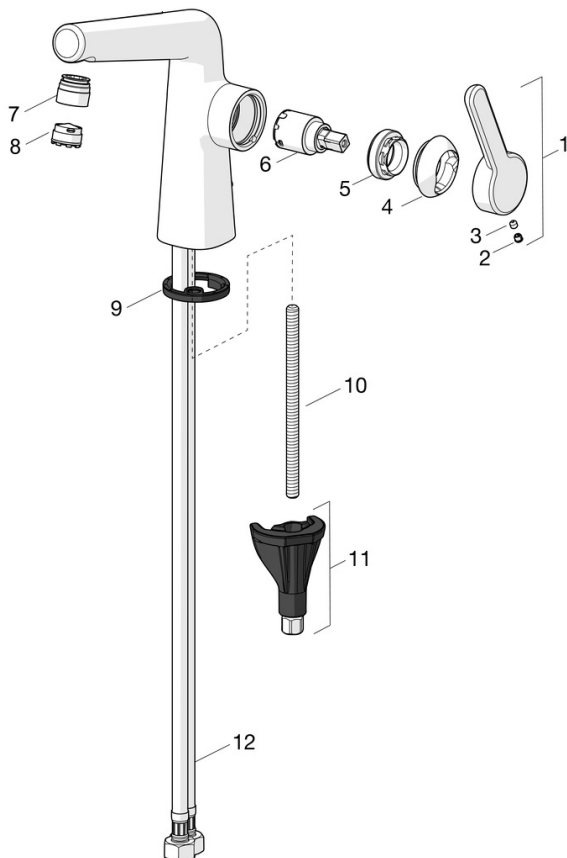

EAN: 4057304006487
static.hansa.com/51892283

one-hole single-lever basin mixer, DN 15

- Waschtisch
- Einhebelmischer, Seitenbedient
- Standmontage
- Chrom
- Feststehender Auslauf
- PCA® konstante Durchflussleistung unabhängig vom Fließdruck, CACHÉ® Strahlregler, ohne Mundstück direkt in den Armaturenauslauf geschraubt
- Hebel mit W+K-Kennzeichnung, Einhandbedienhebel/Griff
- Ablaufgarnitur mit Zugstange
- \varnothing 2.5 Steuerpatrone mit keramischen Dichtscheiben zur Wassermengen- und Temperatureinstellung
- Anschluss über flexible Druckschläuche
- Armaturenkörper aus entzinkungsbeständigem Messing (DZR), HANSA 3S-Installation: System für sichere und schnelle Montage

Vorschriften

EN Standard	EN 817
Geräuschklasse	I (ISO 3822)

Zulassungen und Deklarationen

DVGW	DW-6506DL0547
EPD	S-P-06391

Ersatzteile

SP51892283

	Name	Art.-Nr.
01	Hebel	59914640
01	Hebel, (5189228334) Roségold	59914641
02	Blindstopfen, (5189228334) Roségold	59914642
02	Blindstopfen	59913762
03	Schraube, M5x8, SW2.5	59904755
04	Abdeckkappe	59914638
04	Abdeckkappe, (5189228334) Roségold	59914643
05	Gegenmutter, M32x1, SW24	59913958
06	Kartusche, 2,5	59913914
07	Montagering für Luftsprudler	59914645
07	Montagering für Luftsprudler, (5189228334) Roségold	59914646
08	Luftsprudler und Schlüssel, M18.5x1, -104	1003508V
08	Luftsprudler, M18.5x1, TJ	59913366
08	Luftsprudler und Schlüssel, M18.5x1 (5189228334)	59914590
09	Bodendichtung	59914591
10	Befestigungsschraube, M8x1, L=130	59914474
11	Befestigungssatz	59914475
12	Anschlußschlauch, L=500, M8x1-G3/8 LH	59914467
12	Anschlußschlauch, L=500, G1/2-M8x1 LH (51922830037)	59914644
N.I.	Ablaufgarnitur	59911441
N.I.	Zugstange mit Knopf	59913459
N.I.	Ablaufgarnitur Roségold	59914681