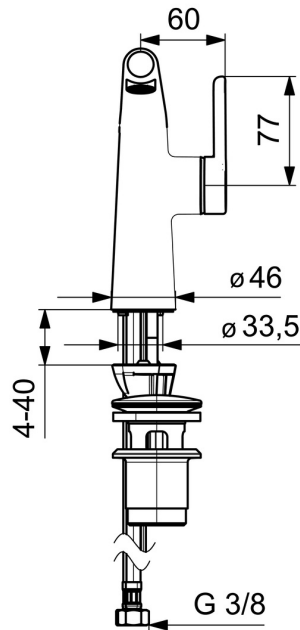

Ersatzteile

SP51892283

	Name	Art.-Nr.
01	Hebel	59914640
01	Hebel, (5189228334) Roségold	59914641
02	Blindstopfen, (5189228334) Roségold	59914642
02	Blindstopfen	59913762
03	Schraube, M5x8, SW2.5	59904755
04	Abdeckkappe	59914638
04	Abdeckkappe, (5189228334) Roségold	59914643
05	Gegenmutter, M32x1, SW24	59913958
06	Kartusche, 2,5	59913914
07	Montagering für Luftsprudler	59914645
07	Montagering für Luftsprudler, (5189228334) Roségold	59914646
08	Luftsprudler und Schlüssel, M18.5x1, -104	1003508V
08	Luftsprudler, M18.5x1, TJ	59913366
08	Luftsprudler und Schlüssel, M18.5x1 (5189228334)	59914590
09	Bodendichtung	59914591
10	Befestigungsschraube, M8x1, L=130	59914474
11	Befestigungssatz	59914475
12	Anschlußschlauch, L=500, M8x1-G3/8 LH	59914467
12	Anschlußschlauch, L=500, G1/2-M8x1 LH (51922830037)	59914644
N.I.	Ablaufgarnitur	59911441
N.I.	Zugstange mit Knopf	59913459
N.I.	Ablaufgarnitur Roségold	59914681