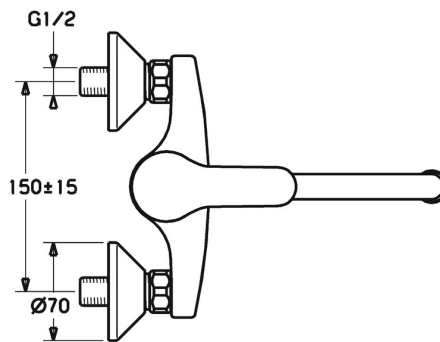

EAN: 4015474092556
static.hansa.com/52532103

- Küche
- Einhebelmischer
- Wandmontage
- Chrom
- Hebel mit W+K-Kennzeichnung, Einhandbedienhebel/Griff
- Temperaturbegrenzer, Heißwassersperre einstellbar (im Lieferumfang enthalten)
- \varnothing 3.5 classic Steuerpatrone mit keramischen Dichtscheiben zur Wassermengen- und Temperatureinstellung
- S-Anschlüsse, Schalldämpfer
- Armaturenkörper aus entzinkungsbeständigem Messing (DZR)

Technische Daten

Durchflusseigenschaften

Durchfluss bei 3 bar (mit Durchflussregler) **12.0 l/min**

Technische Eigenschaften

DN-Größe (Nennmaß)	DN15
Warmwasserversorgung	max. +80°C
Arbeitsdruck	0.5-10 bar
Anschlussgröße	G3/4
Installationsabstand	cc150 ± 15 mm
Ausladung	232 mm
Sicherungseinrichtung (EN1717)	AA
Werkstoff	Messing

Vorschriften

EN Standard	EN 817
Geräuschklasse	I (ISO 3822)

Zulassungen und Deklarationen

ABP	PA-IX 38248/IA
SVGW	1104-5843

Ersatzteile

SP52532103

	Name	Art.-Nr.
1	Hebel	59914629
1	Hebel	59913903
1.1	Schraube, M5x8, SW2.5	59904755
1.3	Dekorkappe Grau	59912112
2	Abdeckkappe, 33x3 mm	59912504
3	Spann-Mutter, M37x1, AF30 Ausgelaufen	59912111
4	Kartusche, 3.5 Eco	59912324
4.1	Temperaturanschlag	59912325
4.3	O-Ring, d 28.24x2.62 Ausgelaufen	59912590
4.4	O-Ring, d 10.10x1.60 Ausgelaufen	59905072
5.1	Anschlussmutter, G3/4, AF30	59902230
5.2	Sitz, G1/2, L, WAF10	59904618
5.3	Haltering, 23.9x15.2x2	59902689
5.6	Anschlussnippel, G1/2xG3/4	59912233
6	S-Anschluss, G3/4xG1/2	59904793
6.2	Schalldämpfer	59904792
6.3	Exzenter-Anschluss, G3/4xG1/2, DN15	59910254
7	Luftsprudler, M22x1 A Ausgelaufen	59902365
7.1	Luftsprudler, M22/24 A	59902081
8	Auslauf, L=200, G3/4	59911171
8.1	O-Ring, d 13.5x2.75	59910551
N.I.	Schlüssel, SW30/34	59912108