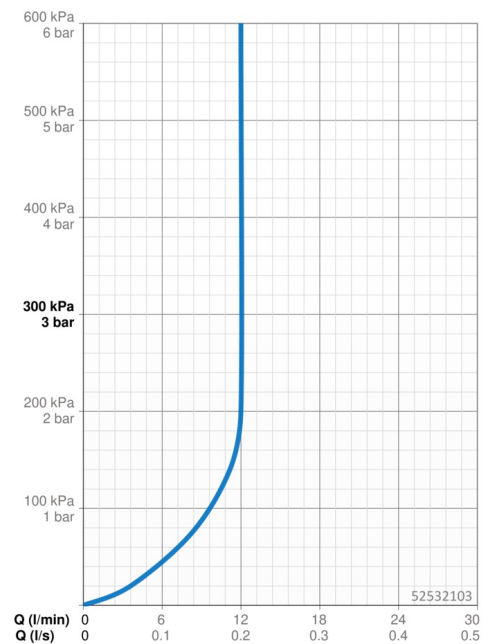

Zulassungen und Deklarationen

ABP	PA-IX 38248/IA
SVGW	1104-5843