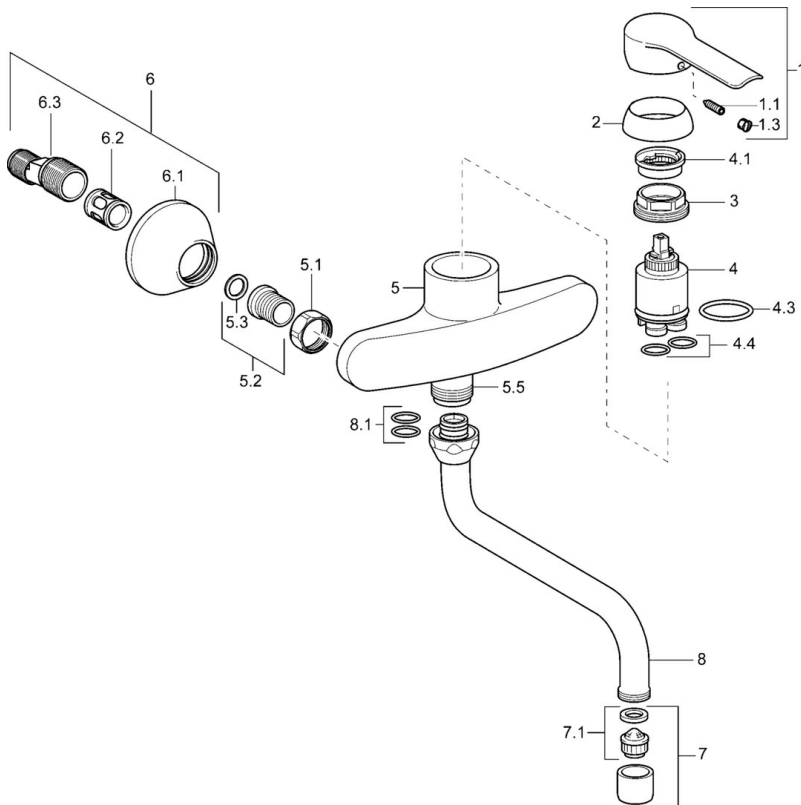

EAN: 4015474092556
static.hansa.com/52532103

- Küche
- Einhebelmischer
- Wandmontage
- Chrom
- Hebel mit W+K-Kennzeichnung, Einhandbedienhebel/Griff
- Temperaturbegrenzer, Heißwassersperre einstellbar (im Lieferumfang enthalten)
- \varnothing 3.5 classic Steuerpatrone mit keramischen Dichtscheiben zur Wassermengen- und Temperatureinstellung
- S-Anschlüsse, Schalldämpfer
- Armaturenkörper aus entzinkungsbeständigem Messing (DZR)

Technische Daten

Durchflusseigenschaften

Durchfluss bei 3 bar (mit Durchflussregler) **12.0 l/min**

Technische Eigenschaften

DN-Größe (Nennmaß)	DN15
Warmwasserversorgung	max. +80°C
Arbeitsdruck	0.5-10 bar
Anschlussgröße	G3/4
Installationsabstand	cc150 ± 15 mm
Ausladung	232 mm
Sicherungseinrichtung (EN1717)	AA
Werkstoff	Messing

Vorschriften

EN Standard	EN 817
Geräuschklasse	I (ISO 3822)

Zulassungen und Deklarationen

ABP	PA-IX 38248/IA
SVGW	1104-5843

Ersatzteile

SP52532103

	Name	Art.-Nr.
1	Hebel	59914629
1	Hebel	59913903
1.1	Schraube, M5x8, SW2.5	59904755
1.3	Dekorkappe Grau	59912112
2	Abdeckkappe, 33x3 mm	59912504
3	Spann-Mutter, M37x1, AF30 Ausgelaufen	59912111
4	Kartusche, 3.5 Eco	59912324
4.1	Temperaturanschlag	59912325
4.3	O-Ring, d 28.24x2.62 Ausgelaufen	59912590
4.4	O-Ring, d 10.10x1.60 Ausgelaufen	59905072
5.1	Anschlussmutter, G3/4, AF30	59902230
5.2	Sitz, G1/2, L, WAF10	59904618
5.3	Haltering, 23.9x15.2x2	59902689
5.6	Anschlussnippel, G1/2xG3/4	59912233
6	S-Anschluss, G3/4xG1/2	59904793
6.2	Schalldämpfer	59904792
6.3	Exzenter-Anschluss, G3/4xG1/2, DN15	59910254
7	Luftsprudler, M22x1 A Ausgelaufen	59902365
7.1	Luftsprudler, M22/24 A	59902081
8	Auslauf, L=200, G3/4	59911171
8.1	O-Ring, d 13.5x2.75	59910551
N.I.	Schlüssel, SW30/34	59912108