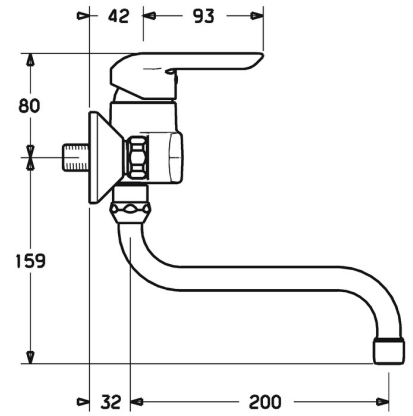

EAN: 4015474092556
static.hansa.com/52532103

- Küche
- Einhebelmischer
- Wandmontage
- Chrom
- Hebel mit W+K-Kennzeichnung, Einhandbedienhebel/Griff
- Temperaturbegrenzer, Heißwassersperre einstellbar (im Lieferumfang enthalten)
- \varnothing 3.5 classic Steuerpatrone mit keramischen Dichtscheiben zur Wassermengen- und Temperatureinstellung
- S-Anschlüsse, Schalldämpfer
- Armaturenkörper aus entzinkungsbeständigem Messing (DZR)

Technische Daten

Durchflusseigenschaften

Durchfluss bei 3 bar (mit Durchflussregler) **12.0 l/min**

Technische Eigenschaften

DN-Größe (Nennmaß)	DN15
Warmwasserversorgung	max. +80°C
Arbeitsdruck	0.5-10 bar
Anschlussgröße	G3/4
Installationsabstand	cc150 ± 15 mm
Ausladung	232 mm
Sicherungseinrichtung (EN1717)	AA
Werkstoff	Messing

Vorschriften

EN Standard	EN 817
Geräuschklasse	I (ISO 3822)

Zulassungen und Deklarationen

ABP	PA-IX 38248/IA
SVGW	1104-5843

Ersatzteile

SP52532103

	Name	Art.-Nr.
1	Hebel	59914629
1	Hebel	59913903
1.1	Schraube, M5x8, SW2.5	59904755
1.3	Dekorkappe Grau	59912112
2	Abdeckkappe, 33x3 mm	59912504
3	Spann-Mutter, M37x1, AF30 Ausgelaufen	59912111
4	Kartusche, 3.5 Eco	59912324
4.1	Temperaturanschlag	59912325
4.3	O-Ring, d 28.24x2.62 Ausgelaufen	59912590
4.4	O-Ring, d 10.10x1.60 Ausgelaufen	59905072
5.1	Anschlussmutter, G3/4, AF30	59902230
5.2	Sitz, G1/2, L, WAF10	59904618
5.3	Haltering, 23.9x15.2x2	59902689
5.6	Anschlussnippel, G1/2xG3/4	59912233
6	S-Anschluss, G3/4xG1/2	59904793
6.2	Schalldämpfer	59904792
6.3	Exzenter-Anschluss, G3/4xG1/2, DN15	59910254
7	Luftsprudler, M22x1 A Ausgelaufen	59902365
7.1	Luftsprudler, M22/24 A	59902081
8	Auslauf, L=200, G3/4	59911171
8.1	O-Ring, d 13.5x2.75	59910551
N.I.	Schlüssel, SW30/34	59912108