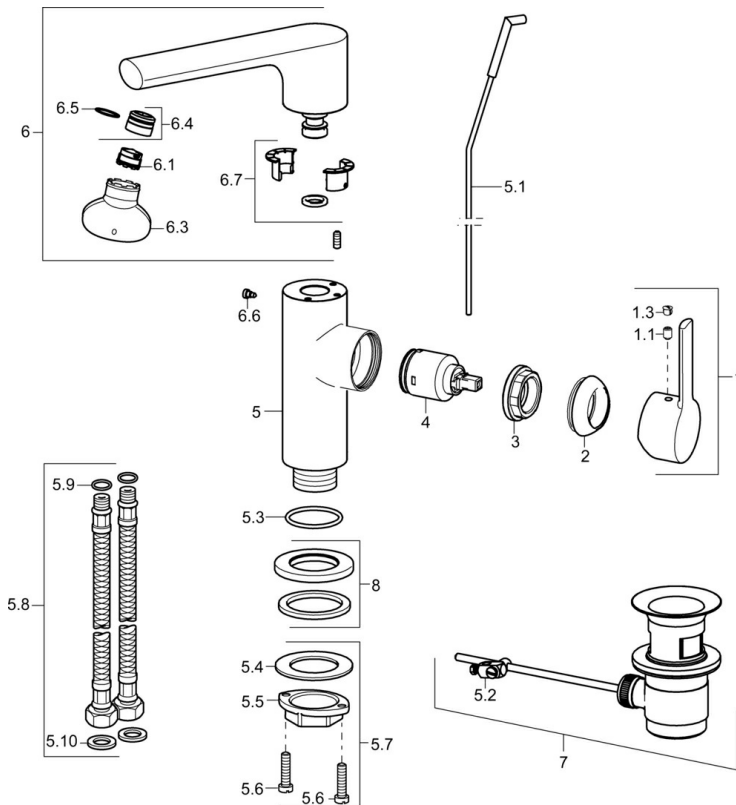

EAN: 4015474261693
static.hansa.com/55262203

- Waschtisch
- Einhebelmischer, Seitenbedient
- Standmontage
- Chrom
- Schwenkbarer Auslauf
- PCA® konstante Durchflussleistung unabhängig vom Fließdruck, CACHÉ® Strahlregler, ohne Mundstück direkt in den Armaturenauslauf geschraubt
- Einhandbedienhebel/Griff, Hebel mit W+K-Kennzeichnung
- Ablaufgarnitur mit Zugstange
- ø 2.5 Steuerpatrone mit keramischen Dichtscheiben zur Wassermengen- und Temperatureinstellung
- Anschluss über flexible Druckschläuche
- Armaturenkörper aus entzinkungsbeständigem Messing (DZR)

Technische Daten

Durchflusseigenschaften

Durchfluss bei 3 bar (mit Durchflussregler) **6.0 l/min**

Technische Eigenschaften

DN-Größe (Nennmaß)	DN15
Warmwasserversorgung	max. +70°C
Arbeitsdruck	0.5-10 bar
Anschlussgröße	G3/8
Ausladung	115 mm
Sicherungseinrichtung (EN1717)	AA
Werkstoff	Messing

Vorschriften

EN Standard	EN 817
Geräuschklasse	I (ISO 3822)

Zulassungen und Deklarationen

ABP	P-IX 29921/10
-----	----------------------

Ersatzteile

SP55262203

	Name	Art.-Nr.
1	Hebel, 2,5	59913985
1.1	Schraube, M5x8, SW2.5	59904755
1.3	Dekorkappe Grau	59912112
2	Abdeckkappe	59913957
3	Gegenmutter, M32x1, SW24	59913958
4	Kartusche, 2,5	59913914
5.1	Zugstange mit Knopf	59913959
5.2	Gelenkstück	59904624
5.3	O-Ring, 35x2.5	59905020
5.7	Befestigungssatz	59913371
5.8	Anschlußschlauch, L=430, G3/8-M8x1	59913964
5.9	O-Ring, 6x1.4	59913266
5.10	Dichtung, 9.5x14.4x2	59912551
6	Schwenkauslauf mit Auswerfer	59913986
6.1	Luftsprudler, M18.5x1, T1	59913366
6.3	Schlüssel für Luftsprudler, M18.5	59913367
6.4	Montagering für Luftsprudler	59913654
6.6	Schraube, M4x7	59902075
6.7	Dichtungskit	59911884
7	Ablaufgarnitur	59904620
8	Rosette, d 55 mm	59913963