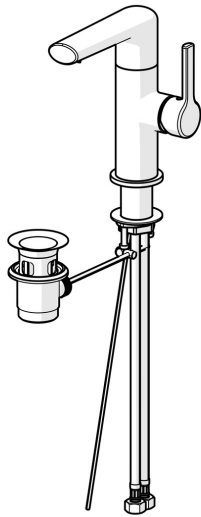

EAN: 4015474261693
static.hansa.com/55262203

- Waschtisch
- Einhebelmischer, Seitenbedient
- Standmontage
- Chrom
- Schwenkbarer Auslauf
- PCA® konstante Durchflussleistung unabhängig vom Fließdruck, CACHÉ® Strahlregler, ohne Mundstück direkt in den Armaturenauslauf geschraubt
- Einhandbedienhebel/Griff, Hebel mit W+K-Kennzeichnung
- Ablaufgarnitur mit Zugstange
- ø 2.5 Steuerpatrone mit keramischen Dichtscheiben zur Wassermengen- und Temperatureinstellung
- Anschluss über flexible Druckschläuche
- Armaturenkörper aus entzinkungsbeständigem Messing (DZR)

Technische Daten

Durchflusseigenschaften

Durchfluss bei 3 bar (mit Durchflussregler) **6.0 l/min**

Technische Eigenschaften

DN-Größe (Nennmaß)	DN15
Warmwasserversorgung	max. +70°C
Arbeitsdruck	0.5-10 bar
Anschlussgröße	G3/8
Ausladung	115 mm
Sicherungseinrichtung (EN1717)	AA
Werkstoff	Messing

Vorschriften

EN Standard	EN 817
Geräuschklasse	I (ISO 3822)

Zulassungen und Deklarationen

ABP	P-IX 29921/10
-----	----------------------

Ersatzteile

SP55262203

	Name	Art.-Nr.
1	Hebel, 2,5	59913985
1.1	Schraube, M5x8, SW2.5	59904755
1.3	Dekorkappe Grau	59912112
2	Abdeckkappe	59913957
3	Gegenmutter, M32x1, SW24	59913958
4	Kartusche, 2,5	59913914
5.1	Zugstange mit Knopf	59913959
5.2	Gelenkstück	59904624
5.3	O-Ring, 35x2.5	59905020
5.7	Befestigungssatz	59913371
5.8	Anschlußschlauch, L=430, G3/8-M8x1	59913964
5.9	O-Ring, 6x1.4	59913266
5.10	Dichtung, 9.5x14.4x2	59912551
6	Schwenkauslauf mit Auswerfer	59913986
6.1	Luftsprudler, M18.5x1, T1	59913366
6.3	Schlüssel für Luftsprudler, M18.5	59913367
6.4	Montagering für Luftsprudler	59913654
6.6	Schraube, M4x7	59902075
6.7	Dichtungskit	59911884
7	Ablaufgarnitur	59904620
8	Rosette, d 55 mm	59913963