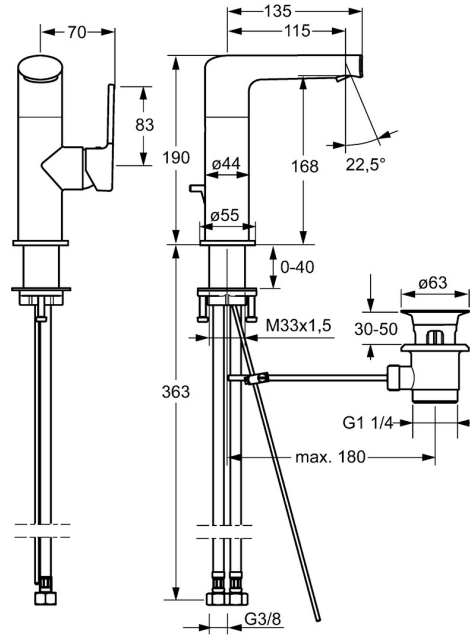

EAN: 4015474261693
static.hansa.com/55262203

- Waschtisch
- Einhebelmischer, Seitenbedient
- Standmontage
- Chrom
- Schwenkbarer Auslauf
- PCA® konstante Durchflussleistung unabhängig vom Fließdruck, CACHÉ® Strahlregler, ohne Mundstück direkt in den Armaturenauslauf geschraubt
- Einhandbedienhebel/Griff, Hebel mit W+K-Kennzeichnung
- Ablaufgarnitur mit Zugstange
- ø 2.5 Steuerpatrone mit keramischen Dichtscheiben zur Wassermengen- und Temperatureinstellung
- Anschluss über flexible Druckschläuche
- Armaturenkörper aus entzinkungsbeständigem Messing (DZR)

Technische Daten

Durchflusseigenschaften

Durchfluss bei 3 bar (mit Durchflussregler) **6.0 l/min**

Technische Eigenschaften

DN-Größe (Nennmaß)	DN15
Warmwasserversorgung	max. +70°C
Arbeitsdruck	0.5-10 bar
Anschlussgröße	G3/8
Ausladung	115 mm
Sicherungseinrichtung (EN1717)	AA
Werkstoff	Messing

Vorschriften

EN Standard	EN 817
Geräuschklasse	I (ISO 3822)

Zulassungen und Deklarationen

ABP	P-IX 29921/10
-----	----------------------

Ersatzteile

SP55262203

	Name	Art.-Nr.
1	Hebel, 2,5	59913985
1.1	Schraube, M5x8, SW2.5	59904755
1.3	Dekorkappe Grau	59912112
2	Abdeckkappe	59913957
3	Gegenmutter, M32x1, SW24	59913958
4	Kartusche, 2,5	59913914
5.1	Zugstange mit Knopf	59913959
5.2	Gelenkstück	59904624
5.3	O-Ring, 35x2.5	59905020
5.7	Befestigungssatz	59913371
5.8	Anschlußschlauch, L=430, G3/8-M8x1	59913964
5.9	O-Ring, 6x1.4	59913266
5.10	Dichtung, 9.5x14.4x2	59912551
6	Schwenkauslauf mit Auswerfer	59913986
6.1	Luftsprudler, M18.5x1, T1	59913366
6.3	Schlüssel für Luftsprudler, M18.5	59913367
6.4	Montagering für Luftsprudler	59913654
6.6	Schraube, M4x7	59902075
6.7	Dichtungskit	59911884
7	Ablaufgarnitur	59904620
8	Rosette, d 55 mm	59913963