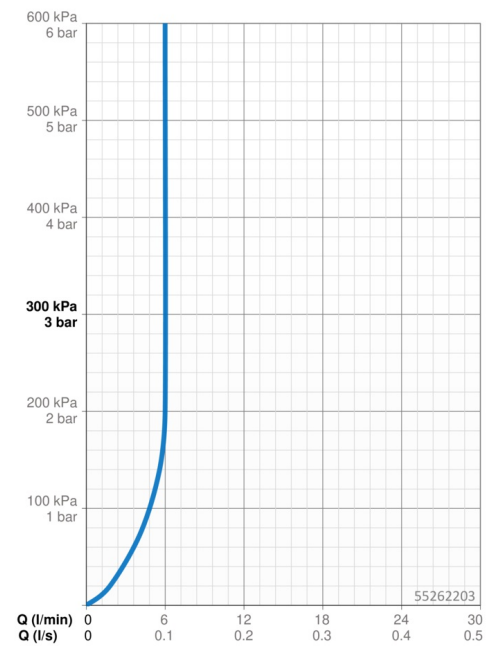

EAN: 4015474261693
static.hansa.com/55262203

- Waschtisch
- Einhebelmischer, Seitenbedient
- Standmontage
- Chrom
- Schwenkbarer Auslauf
- PCA® konstante Durchflussleistung unabhängig vom Fließdruck, CACHÉ® Strahlregler, ohne Mundstück direkt in den Armaturenauslauf geschraubt
- Einhandbedienhebel/Griff, Hebel mit W+K-Kennzeichnung
- Ablaufgarnitur mit Zugstange
- ø 2.5 Steuerpatrone mit keramischen Dichtscheiben zur Wassermengen- und Temperatureinstellung
- Anschluss über flexible Druckschläuche
- Armaturenkörper aus entzinkungsbeständigem Messing (DZR)

Technische Daten

Durchflusseigenschaften

Durchfluss bei 3 bar (mit Durchflussregler) **6.0 l/min**

Technische Eigenschaften

DN-Größe (Nennmaß)	DN15
Warmwasserversorgung	max. +70°C
Arbeitsdruck	0.5-10 bar
Anschlussgröße	G3/8
Ausladung	115 mm
Sicherungseinrichtung (EN1717)	AA
Werkstoff	Messing

Vorschriften

EN Standard	EN 817
Geräuschklasse	I (ISO 3822)

Zulassungen und Deklarationen

ABP	P-IX 29921/10