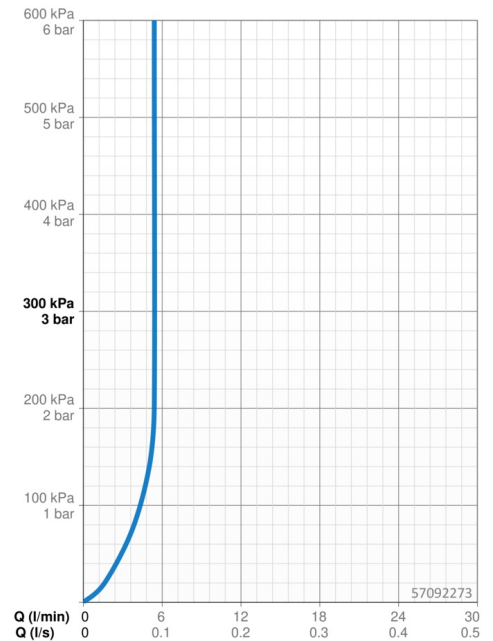

Zulassungen und Deklarationen

ABP **P-IX 38183/10**
EPD **S-P-06391**

reddot winner 2021