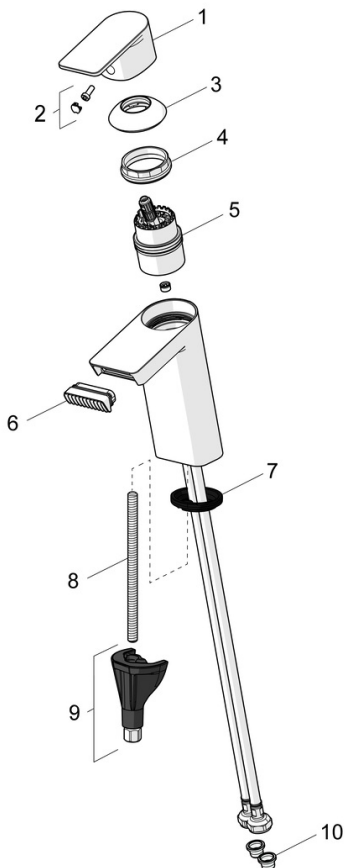

EAN: 4057304015175  
[static.hansa.com/57092273](https://static.hansa.com/57092273)

- Waschtisch
- Einhebelmischer
- Standmontage
- Chrom
- Feststehender Auslauf
- Kristallklarer Laminarstrahl
- Einhandbedienhebel/Griff, Hebel mit W+K-Kennzeichnung
- Ablaufgarnitur mit Zugstange
- $\varnothing$  4.0 Steuerpatrone mit keramischen Dichtscheiben zur Wassermengen- und Temperatureinstellung
- Anschluss über flexible Druckschläuche
- Armaturenkörper aus entzinkungsbeständigem Messing (DZR), HANSA 3S-Installation: System für sichere und schnelle Montage
- diamantstrukturierter Wasserfluss

### Technische Eigenschaften

DN-Größe (Nennmaß) **DN15**  
 Warmwasserversorgung **max. +70°C**  
 Arbeitsdruck **0.5-10 bar**  
 Anschlussgröße **G3/8**  
 Ausladung **113 mm**  
 Sicherungseinrichtung (EN1717) **AA**  
 Werkstoff **Messing**

## Ersatzteile

### SP57082273

	Name	Art.-Nr.
01	Hebel	1009774V
02	Dekorkappe	59914573
03	Abdeckkappe	59914649
04	Gegenmutter, M4x1,5, SW 38	59914128
05	Kartusche	59914665
06	Luftsprudler	1006714V
07	Bodendichtung	59914591
08	Befestigungsschraube, M8x1, L=130	59914474
09	Befestigungssatz	59914475
10	Schmutzfilter	59911684