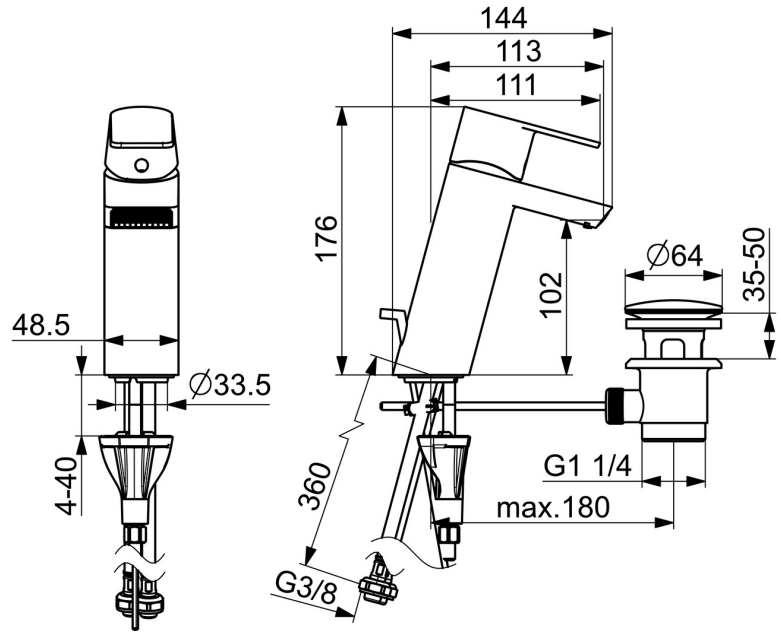

Ersatzteile

SP57082273

	Name	Art.-Nr.
01	Hebel	1009774V
02	Dekorkappe	59914573
03	Abdeckkappe	59914649
04	Gegenmutter, M4x1,5, SW 38	59914128
05	Kartusche	59914665
06	Luftsprudler	1006714V
07	Bodendichtung	59914591
08	Befestigungsschraube, M8x1, L=130	59914474
09	Befestigungssatz	59914475
10	Schmutzfilter	59911684