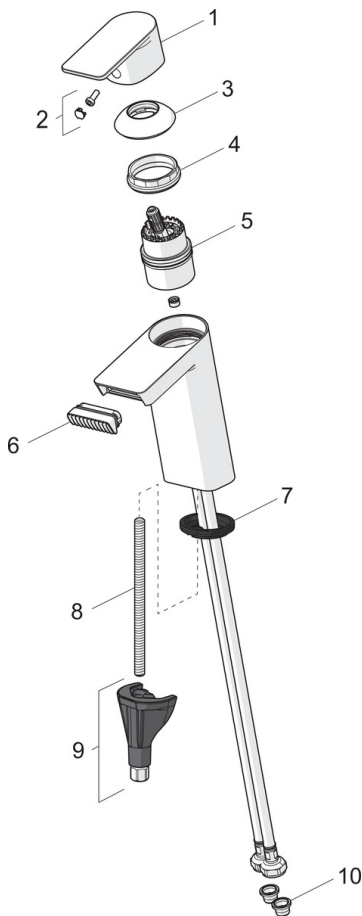

EAN: 4057304015175  
[static.hansa.com/57092273](http://static.hansa.com/57092273)

- Waschtisch
- Einhebelmischer
- Standmontage
- Chrom
- Feststehender Auslauf
- Kristallklarer Laminarstrahl
- Einhandbedienhebel/Griff, Hebel mit W+K-Kennzeichnung
- Ablaufgarnitur mit Zugstange
- $\varnothing$  4.0 Steuerpatrone mit keramischen Dichtscheiben zur Wassermengen- und Temperatureinstellung
- Anschluss über flexible Druckschläuche
- Armaturenkörper aus entzinkungsbeständigem Messing (DZR), HANSA 3S-Installation: System für sichere und schnelle Montage
- diamantstrukturierter Wasserfluss

### Technische Eigenschaften

DN-Größe (Nennmaß) **DN15**  
 Warmwasserversorgung **max. +80°C**  
 Arbeitsdruck **0.5-10 bar**  
 Anschlussgröße **G3/8**  
 Projection **113 mm**  
 Werkstoff **Messing**

## Ersatzteile

### SP57082273

	Name	Art.-Nr.
01	Hebel	1009774V
02	Dekorkappe	59914573
03	Abdeckkappe	59914649
04	Gegenmutter, M4x1,5, SW 38	59914128
05	Kartusche	59914665
06	Luftsprudler	1006714V
07	Bodendichtung	59914591
08	Befestigungsschraube, M8x1, L=130	59914474
09	Befestigungssatz	59914475
10	Schmutzfilter	59911684