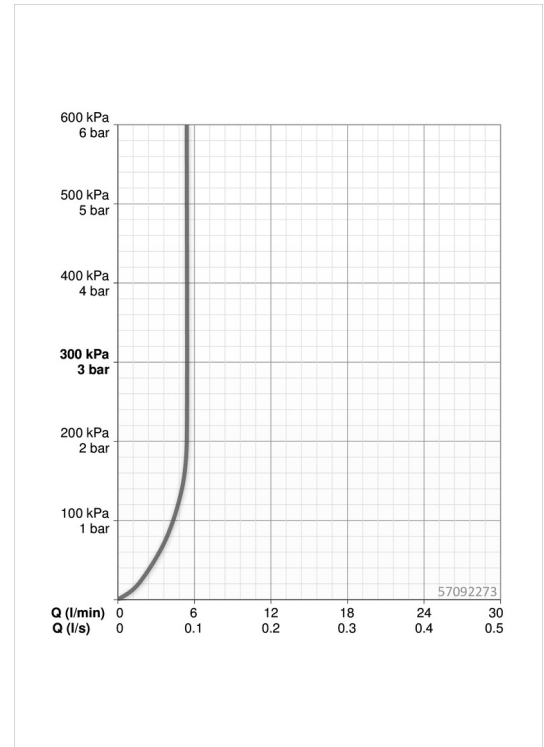

Vorschriften

EN Standard **EN 817**
Geräuschkategorie **I (ISO 3822)**

reddot winner 2021