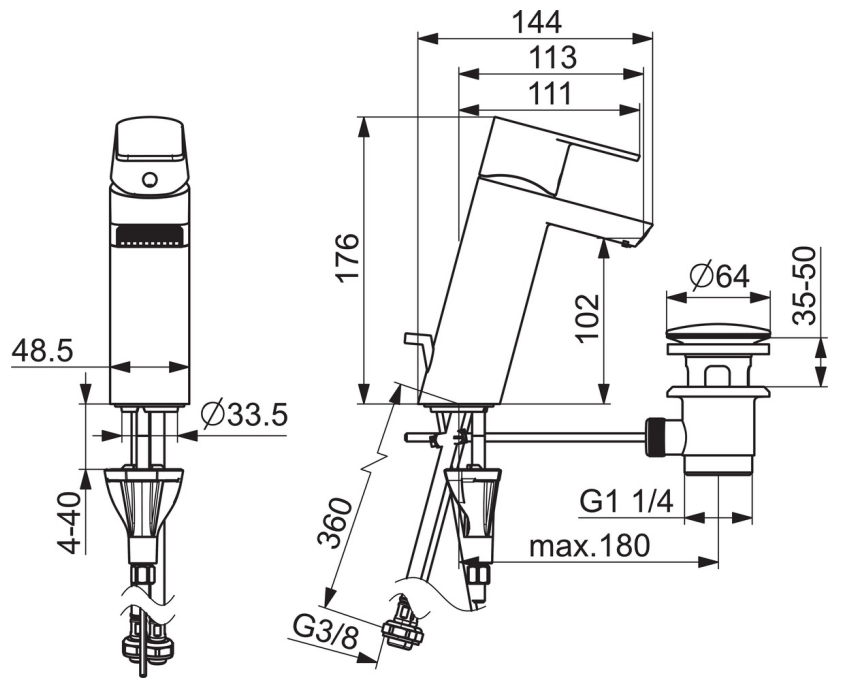

Ersatzteile

SP57082273

	Name	Art.-Nr.
01	Hebel	1009774V
02	Dekorkappe	59914573
03	Abdeckkappe	59914649
04	Gegenmutter, M4x1,5, SW 38	59914128
05	Kartusche	59914665
06	Luftsprudler	1006714V
07	Bodendichtung	59914591
08	Befestigungsschraube, M8x1, L=130	59914474
09	Befestigungssatz	59914475
10	Schmutzfilter	59911684