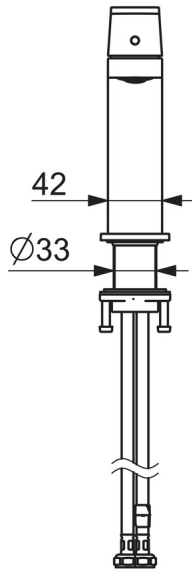

EAN: 4057304015182
static.hansa.com/57182273

- Waschtisch
- Einhebelmischer
- Standmontage
- Chrom
- Feststehender Auslauf
- PCA® konstante Durchflussleistung unabhängig vom Fließdruck, Schwenkbar
- Einhandbedienhebel/Griff, Hebel mit W+K-Kennzeichnung
- Ablaufgarnitur mit Zugstange
- ø 2.5 Steuerpatrone mit keramischen Dichtscheiben zur Wassermengen- und Temperatureinstellung
- Anschluss über flexible Druckschläuche
- Armaturenkörper aus entzinkungsbeständigem Messing (DZR)

Technische Daten

Durchflusseigenschaften

Durchfluss bei 3 bar (mit Durchflussregler) **4.8 l/min**

Technische Eigenschaften

Warmwasserversorgung **max. +70°C**
 Arbeitsdruck **0.5-10 bar**
 Anschlussgröße **G3/8**
 Projection **134 mm**
 Sicherungseinrichtung (EN1717) **AA**
 Werkstoff **Messing**

Vorschriften

EN Standard **EN 817**
 Geräuschklasse **I (ISO 3822)**

Zulassungen und Deklarationen

ABP **PA-IX 38025/10**

Ersatzteile

SP57192273

	Name	Art.-Nr.
01	Hebel	1006412V
02	Blindstopfen	59913762
03	Schraube, M5x8, SW2.5	59904755
04	Abdeckkappe	59913957
05	Gegenmutter, M32x1, SW24	59913958
06	Kartusche, 2,5	59913914
07	Montagering für Luftsprudler, M24x1, SW17, (2019-)	59914744
08	Luftsprudler, M24x1 HC SSR-STD	59914015
09	Rosette	1006394V
10	Bodendichtung	59914650
11	Befestigungssatz	59913371