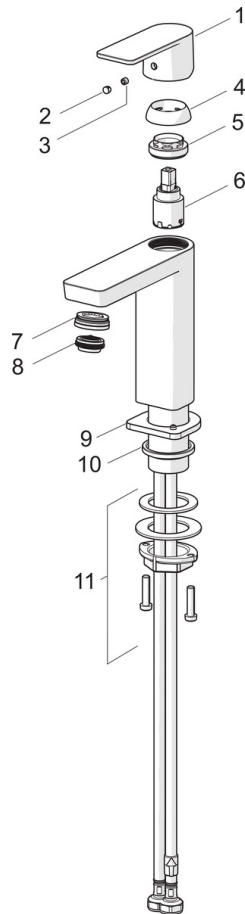

EAN: 4057304015182
static.hansa.com/57182273

- Waschtisch
- Einhebelmischer
- Standmontage
- Chrom
- Feststehender Auslauf
- PCA® konstante Durchflussleistung unabhängig vom Fließdruck, Schwenkbar
- Einhandbedienhebel/Griff, Hebel mit W+K-Kennzeichnung
- Ablaufgarnitur mit Zugstange
- ø 2.5 Steuerpatrone mit keramischen Dichtscheiben zur Wassermengen- und Temperatureinstellung
- Anschluss über flexible Druckschläuche
- Armaturenkörper aus entzinkungsbeständigem Messing (DZR)

Technische Daten

Durchflusseigenschaften

Durchfluss bei 3 bar (mit Durchflussregler) **4.8 l/min**

Technische Eigenschaften

Warmwasserversorgung **max. +70°C**
 Arbeitsdruck **0.5-10 bar**
 Anschlussgröße **G3/8**
 Projection **134 mm**
 Sicherungseinrichtung (EN1717) **AA**
 Werkstoff **Messing**

Vorschriften

EN Standard **EN 817**
 Geräuschklasse **I (ISO 3822)**

Zulassungen und Deklarationen

ABP **PA-IX 38025/10**

Ersatzteile

SP57192273

	Name	Art.-Nr.
01	Hebel	1006412V
02	Blindstopfen	59913762
03	Schraube, M5x8, SW2.5	59904755
04	Abdeckkappe	59913957
05	Gegenmutter, M32x1, SW24	59913958
06	Kartusche, 2,5	59913914
07	Montagering für Luftsprudler, M24x1, SW17, (2019-)	59914744
08	Luftsprudler, M24x1 HC SSR-STD	59914015
09	Rosette	1006394V
10	Bodendichtung	59914650
11	Befestigungssatz	59913371