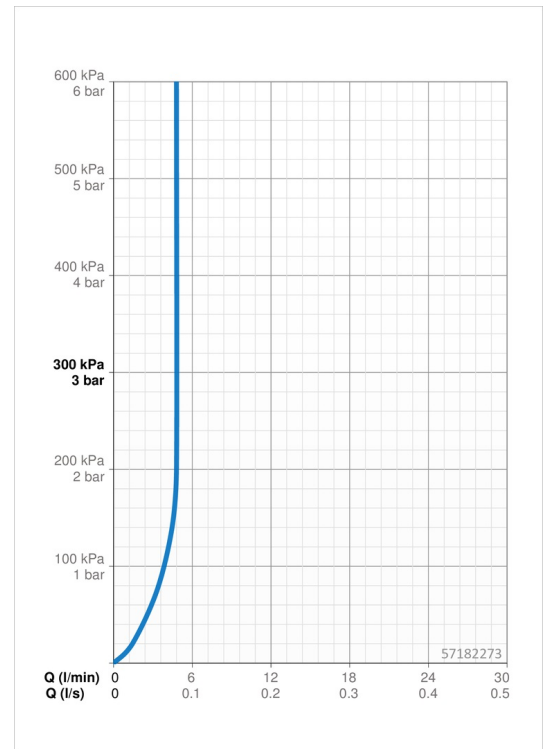

EAN: 4057304015182
static.hansa.com/57182273

- Waschtisch
- Einhebelmischer
- Standmontage
- Chrom
- Feststehender Auslauf
- PCA® konstante Durchflussleistung unabhängig vom Fließdruck, Schwenkbar
- Einhandbedienhebel/Griff, Hebel mit W+K-Kennzeichnung
- Ablaufgarnitur mit Zugstange
- ø 2.5 Steuerpatrone mit keramischen Dichtscheiben zur Wassermengen- und Temperatureinstellung
- Anschluss über flexible Druckschläuche
- Armaturenkörper aus entzinkungsbeständigem Messing (DZR)

Technische Daten

Durchflusseigenschaften

Durchfluss bei 3 bar (mit Durchflussregler) **4.8 l/min**

Technische Eigenschaften

Warmwasserversorgung **max. +70°C**
Arbeitsdruck **0.5-10 bar**
Anschlussgröße **G3/8**
Projection **134 mm**
Sicherungseinrichtung (EN1717) **AA**
Werkstoff **Messing**

Vorschriften

EN Standard **EN 817**
Geräuschklasse **I (ISO 3822)**

Zulassungen und Deklarationen

ABP **PA-IX 38025/10**