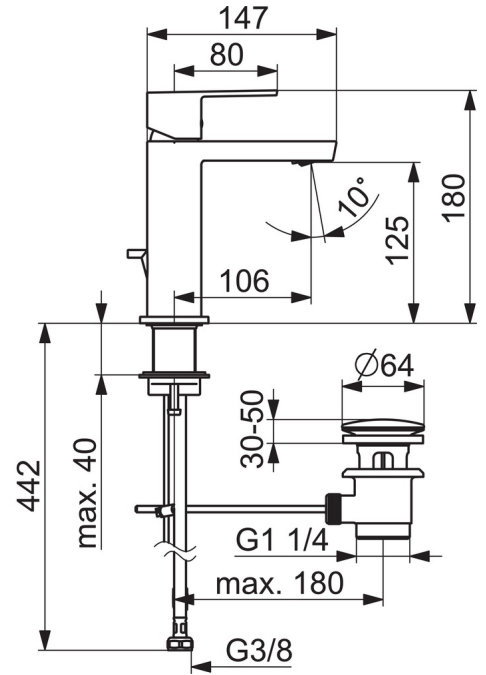

EAN: 4057304015182
static.hansa.com/57182273

- Waschtisch
- Einhebelmischer
- Standmontage
- Chrom
- Feststehender Auslauf
- PCA® konstante Durchflussleistung unabhängig vom Fließdruck, Schwenkbar
- Einhandbedienhebel/Griff, Hebel mit W+K-Kennzeichnung
- Ablaufgarnitur mit Zugstange
- ø 2.5 Steuerpatrone mit keramischen Dichtscheiben zur Wassermengen- und Temperatureinstellung
- Anschluss über flexible Druckschläuche
- Armaturenkörper aus entzinkungsbeständigem Messing (DZR)

Technische Daten

Durchflusseigenschaften

Durchfluss bei 3 bar (mit Durchflussregler) **4.8 l/min**

Technische Eigenschaften

Warmwasserversorgung **max. +70°C**
 Arbeitsdruck **0.5-10 bar**
 Anschlussgröße **G3/8**
 Projection **134 mm**
 Sicherungseinrichtung (EN1717) **AA**
 Werkstoff **Messing**

Vorschriften

EN Standard **EN 817**
 Geräuschklasse **I (ISO 3822)**

Zulassungen und Deklarationen

ABP **PA-IX 38025/10**

Ersatzteile

SP57192273

	Name	Art.-Nr.
01	Hebel	1006412V
02	Blindstopfen	59913762
03	Schraube, M5x8, SW2.5	59904755
04	Abdeckkappe	59913957
05	Gegenmutter, M32x1, SW24	59913958
06	Kartusche, 2,5	59913914
07	Montagering für Luftsprudler, M24x1, SW17, (2019-)	59914744
08	Luftsprudler, M24x1 HC SSR-STD	59914015
09	Rosette	1006394V
10	Bodendichtung	59914650
11	Befestigungssatz	59913371