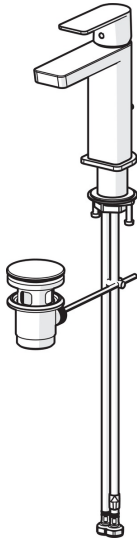

EAN: 4057304015182
static.hansa.com/57182273

- Waschtisch
- Einhebelmischer
- Standmontage
- Chrom
- Feststehender Auslauf
- PCA® konstante Durchflussleistung unabhängig vom Fließdruck, Schwenkbar
- Einhandbedienhebel/Griff, Hebel mit W+K-Kennzeichnung
- Ablaufgarnitur mit Zugstange
- ø 2.5 Steuerpatrone mit keramischen Dichtscheiben zur Wassermengen- und Temperatureinstellung
- Anschluss über flexible Druckschläuche
- Armaturenkörper aus entzinkungsbeständigem Messing (DZR)

Technische Daten

Durchflusseigenschaften

Durchfluss bei 3 bar (mit Durchflussregler) **4.8 l/min**

Technische Eigenschaften

Warmwasserversorgung **max. +70°C**
 Arbeitsdruck **0.5-10 bar**
 Anschlussgröße **G3/8**
 Projection **134 mm**
 Sicherungseinrichtung (EN1717) **AA**
 Werkstoff **Messing**

Vorschriften

EN Standard **EN 817**
 Geräuschklasse **I (ISO 3822)**

Zulassungen und Deklarationen

ABP **PA-IX 38025/10**

Ersatzteile

SP57192273

	Name	Art.-Nr.
01	Hebel	1006412V
02	Blindstopfen	59913762
03	Schraube, M5x8, SW2.5	59904755
04	Abdeckkappe	59913957
05	Gegenmutter, M32x1, SW24	59913958
06	Kartusche, 2,5	59913914
07	Montagering für Luftsprudler, M24x1, SW17, (2019-)	59914744
08	Luftsprudler, M24x1 HC SSR-STD	59914015
09	Rosette	1006394V
10	Bodendichtung	59914650
11	Befestigungssatz	59913371