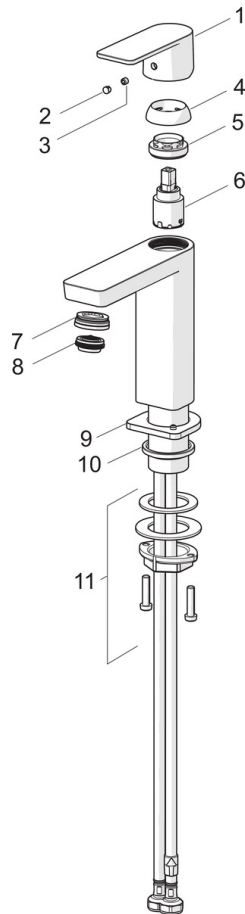

EAN: 4057304015199
static.hansa.com/57192273

- Waschtisch
- Einhebelmischer
- Standmontage
- Chrom
- Feststehender Auslauf
- PCA® konstante Durchflussleistung unabhängig vom Fließdruck, Schwenkbar
- Einhandbedienhebel/Griff, Hebel mit W+K-Kennzeichnung
- ϕ 2.5 Steuerpatrone mit keramischen Dichtscheiben zur Wassermengen- und Temperatureinstellung
- Anschluss über flexible Druckschläuche
- Armaturenkörper aus entzinkungsbeständigem Messing (DZR)
- Ohne Ablaufgarnitur

Technische Daten

Durchflusseigenschaften

Durchfluss bei 3 bar (mit Durchflussregler) **4.8 l/min**

Technische Eigenschaften

Warmwasserversorgung **max. +80°C**
 Arbeitsdruck **0.5-10 bar**
 Anschlussgröße **G3/8**
 Projection **134 mm**
 Werkstoff **Messing**

Vorschriften

EN Standard **EN 817**
 Geräuschklasse **I (ISO 3822)**

Zulassungen und Deklarationen

ABP **PA-IX 38025/IO**

Ersatzteile

SP57192273

	Name	Art.-Nr.
01	Hebel	1006412V
02	Blindstopfen	59913762
03	Schraube, M5x8, SW2.5	59904755
04	Abdeckkappe	59913957
05	Gegenmutter, M32x1, SW24	59913958
06	Kartusche, 2.5	59913914
07	Montagerring für Luftsprudler, M24x1, SW17, (2019-)	59914744
08	Luftsprudler, M24x1 HC SSR-STD	59914015
09	Rosette	1006394V
10	Bodendichtung	59914650
11	Befestigungssatz	59913371