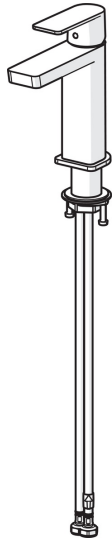

EAN: 4057304015199
static.hansa.com/57192273

- Waschtisch
- Einhebelmischer
- Standmontage
- Chrom
- Feststehender Auslauf
- PCA® konstante Durchflussleistung unabhängig vom Fließdruck, Schwenkbar
- Einhandbedienhebel/Griff, Hebel mit W+K-Kennzeichnung
- ϕ 2.5 Steuerpatrone mit keramischen Dichtscheiben zur Wassermengen- und Temperatureinstellung
- Anschluss über flexible Druckschläuche
- Armaturenkörper aus entzinkungsbeständigem Messing (DZR)
- Ohne Ablaufgarnitur

Technische Daten

Durchflusseigenschaften

Durchfluss bei 3 bar (mit Durchflussregler) **4.8 l/min**

Technische Eigenschaften

Warmwasserversorgung **max. +80°C**
 Arbeitsdruck **0.5-10 bar**
 Anschlussgröße **G3/8**
 Projection **134 mm**
 Werkstoff **Messing**

Vorschriften

EN Standard **EN 817**
 Geräuschklasse **I (ISO 3822)**

Zulassungen und Deklarationen

ABP **PA-IX 38025/IO**

Ersatzteile

SP57192273

	Name	Art.-Nr.
01	Hebel	1006412V
02	Blindstopfen	59913762
03	Schraube, M5x8, SW2.5	59904755
04	Abdeckkappe	59913957
05	Gegenmutter, M32x1, SW24	59913958
06	Kartusche, 2.5	59913914
07	Montagerring für Luftsprudler, M24x1, SW17, (2019-)	59914744
08	Luftsprudler, M24x1 HC SSR-STD	59914015
09	Rosette	1006394V
10	Bodendichtung	59914650
11	Befestigungssatz	59913371