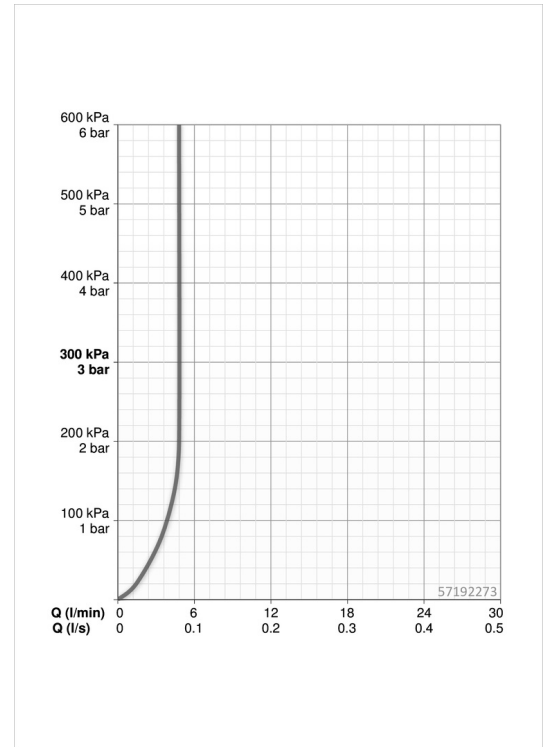

EAN: 4057304015199
static.hansa.com/57192273

- Waschtisch
- Einhebelmischer
- Standmontage
- Chrom
- Feststehender Auslauf
- PCA® konstante Durchflussleistung unabhängig vom Fließdruck, Schwenkbar
- Einhandbedienhebel/Griff, Hebel mit W+K-Kennzeichnung
- ϕ 2.5 Steuerpatrone mit keramischen Dichtscheiben zur Wassermengen- und Temperatureinstellung
- Anschluss über flexible Druckschläuche
- Armaturenkörper aus entzinkungsbeständigem Messing (DZR)
- Ohne Ablaufgarnitur

Technische Daten

Durchflusseigenschaften

Durchfluss bei 3 bar (mit Durchflussregler) **4.8 l/min**

Technische Eigenschaften

Warmwasserversorgung **max. +80°C**
Arbeitsdruck **0.5-10 bar**
Anschlussgröße **G3/8**
Projection **134 mm**
Werkstoff **Messing**

Vorschriften

EN Standard **EN 817**
Geräuschklasse **I (ISO 3822)**

Zulassungen und Deklarationen

ABP **PA-IX 38025/IO**