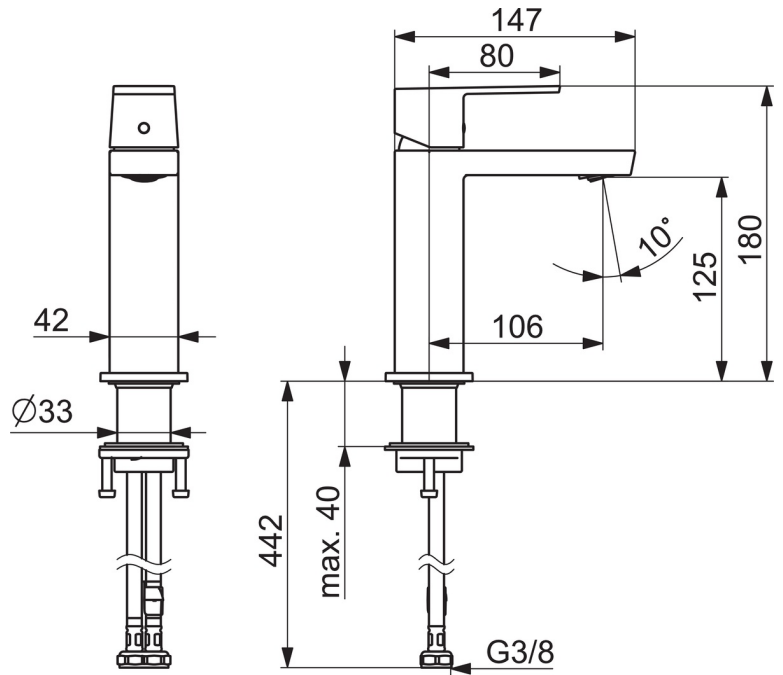

EAN: 4057304015199
static.hansa.com/57192273

- Waschtisch
- Einhebelmischer
- Standmontage
- Chrom
- Feststehender Auslauf
- PCA® konstante Durchflussleistung unabhängig vom Fließdruck, Schwenkbar
- Einhandbedienhebel/Griff, Hebel mit W+K-Kennzeichnung
- ϕ 2.5 Steuerpatrone mit keramischen Dichtscheiben zur Wassermengen- und Temperatureinstellung
- Anschluss über flexible Druckschläuche
- Armaturenkörper aus entzinkungsbeständigem Messing (DZR)
- Ohne Ablaufgarnitur

Technische Daten

Durchflusseigenschaften

Durchfluss bei 3 bar (mit Durchflussregler) **4.8 l/min**

Technische Eigenschaften

Warmwasserversorgung **max. +80°C**
 Arbeitsdruck **0.5-10 bar**
 Anschlussgröße **G3/8**
 Projection **134 mm**
 Werkstoff **Messing**

Vorschriften

EN Standard **EN 817**
 Geräuschklasse **I (ISO 3822)**

Zulassungen und Deklarationen

ABP **PA-IX 38025/IO**

Ersatzteile

SP57192273

	Name	Art.-Nr.
01	Hebel	1006412V
02	Blindstopfen	59913762
03	Schraube, M5x8, SW2.5	59904755
04	Abdeckkappe	59913957
05	Gegenmutter, M32x1, SW24	59913958
06	Kartusche, 2.5	59913914
07	Montagerring für Luftsprudler, M24x1, SW17, (2019-)	59914744
08	Luftsprudler, M24x1 HC SSR-STD	59914015
09	Rosette	1006394V
10	Bodendichtung	59914650
11	Befestigungssatz	59913371