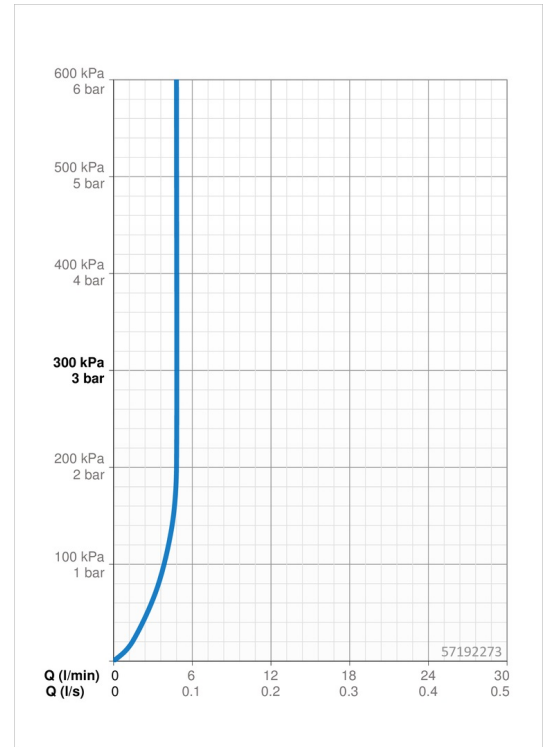

EAN: 4057304015199
static.hansa.com/57192273

- Waschtisch
- Einhebelmischer
- Standmontage
- Chrom
- Feststehender Auslauf
- PCA® konstante Durchflussleistung unabhängig vom Fließdruck, Schwenkbar
- Einhandbedienhebel/Griff, Hebel mit W+K-Kennzeichnung
- ϕ 2.5 Steuerpatrone mit keramischen Dichtscheiben zur Wassermengen- und Temperatureinstellung
- Anschluss über flexible Druckschläuche
- Armaturenkörper aus entzinkungsbeständigem Messing (DZR)
- Ohne Ablaufgarnitur

Technische Daten

Durchflusseigenschaften

Durchfluss bei 3 bar (mit Durchflussregler) **4.8 l/min**

Technische Eigenschaften

Warmwasserversorgung **max. +70°C**
Arbeitsdruck **0.5-10 bar**
Anschlussgröße **G3/8**
Projection **134 mm**
Sicherungseinrichtung (EN1717) **AA**
Werkstoff **Messing**

Vorschriften

EN Standard **EN 817**
Geräuschklasse **I (ISO 3822)**

Zulassungen und Deklarationen

ABP **PA-IX 38025/10**