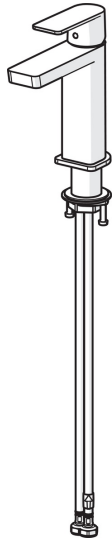

EAN: 4057304015199
static.hansa.com/57192273

- Waschtisch
- Einhebelmischer
- Standmontage
- Chrom
- Feststehender Auslauf
- PCA® konstante Durchflussleistung unabhängig vom Fließdruck, Schwenkbar
- Einhandbedienhebel/Griff, Hebel mit W+K-Kennzeichnung
- ϕ 2.5 Steuerpatrone mit keramischen Dichtscheiben zur Wassermengen- und Temperatureinstellung
- Anschluss über flexible Druckschläuche
- Armaturenkörper aus entzinkungsbeständigem Messing (DZR)
- Ohne Ablaufgarnitur

Technische Daten

Durchflusseigenschaften

Durchfluss bei 3 bar (mit Durchflussregler) **4.8 l/min**

Technische Eigenschaften

Warmwasserversorgung **max. +70°C**
 Arbeitsdruck **0.5-10 bar**
 Anschlussgröße **G3/8**
 Projection **134 mm**
 Sicherungseinrichtung (EN1717) **AA**
 Werkstoff **Messing**

Vorschriften

EN Standard **EN 817**
 Geräuschklasse **I (ISO 3822)**

Zulassungen und Deklarationen

ABP **PA-IX 38025/10**

Ersatzteile

SP57192273

	Name	Art.-Nr.
01	Hebel	1006412V
02	Blindstopfen	59913762
03	Schraube, M5x8, SW2.5	59904755
04	Abdeckkappe	59913957
05	Gegenmutter, M32x1, SW24	59913958
06	Kartusche, 2,5	59913914
07	Montagering für Luftsprudler, M24x1, SW17, (2019-)	59914744
08	Luftsprudler, M24x1 HC SSR-STD	59914015
09	Rosette	1006394V
10	Bodendichtung	59914650
11	Befestigungssatz	59913371