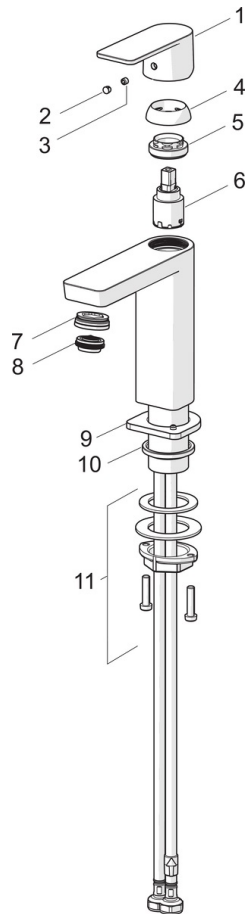

EAN: 4057304015199
static.hansa.com/57192273

- Waschtisch
- Einhebelmischer
- Standmontage
- Chrom
- Feststehender Auslauf
- PCA® konstante Durchflussleistung unabhängig vom Fließdruck, Schwenkbar
- Einhandbedienhebel/Griff, Hebel mit W+K-Kennzeichnung
- ϕ 2.5 Steuerpatrone mit keramischen Dichtscheiben zur Wassermengen- und Temperatureinstellung
- Anschluss über flexible Druckschläuche
- Armaturenkörper aus entzinkungsbeständigem Messing (DZR)
- Ohne Ablaufgarnitur

Technische Daten

Durchflusseigenschaften

Durchfluss bei 3 bar (mit Durchflussregler) **4.8 l/min**

Technische Eigenschaften

Warmwasserversorgung **max. +70°C**
 Arbeitsdruck **0.5-10 bar**
 Anschlussgröße **G3/8**
 Projection **134 mm**
 Sicherungseinrichtung (EN1717) **AA**
 Werkstoff **Messing**

Vorschriften

EN Standard **EN 817**
 Geräuschklasse **I (ISO 3822)**

Zulassungen und Deklarationen

ABP **PA-IX 38025/10**

Ersatzteile

SP57192273

	Name	Art.-Nr.
01	Hebel	1006412V
02	Blindstopfen	59913762
03	Schraube, M5x8, SW2.5	59904755
04	Abdeckkappe	59913957
05	Gegenmutter, M32x1, SW24	59913958
06	Kartusche, 2,5	59913914
07	Montagering für Luftsprudler, M24x1, SW17, (2019-)	59914744
08	Luftsprudler, M24x1 HC SSR-STD	59914015
09	Rosette	1006394V
10	Bodendichtung	59914650
11	Befestigungssatz	59913371