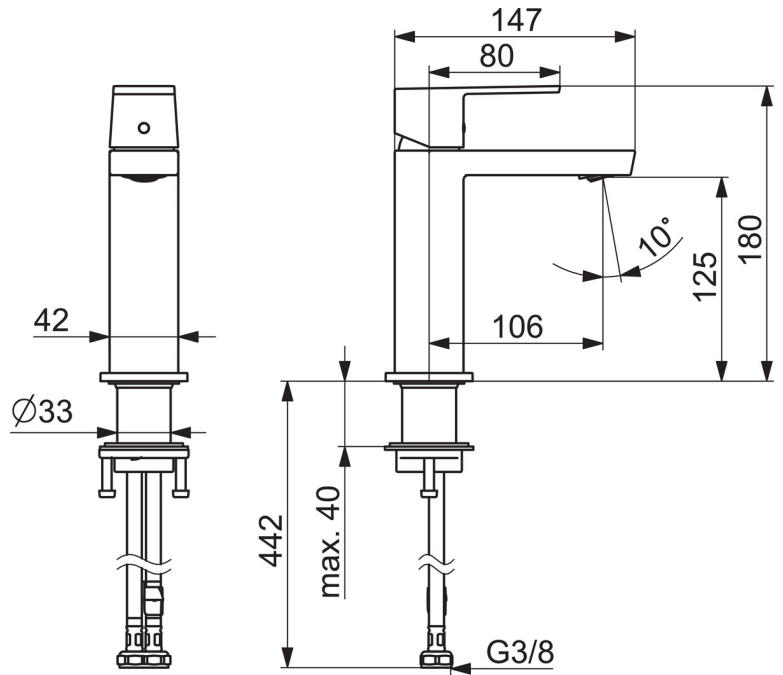

EAN: 4057304015199
static.hansa.com/57192273

- Waschtisch
- Einhebelmischer
- Standmontage
- Chrom
- Feststehender Auslauf
- PCA® konstante Durchflussleistung unabhängig vom Fließdruck, Schwenkbar
- Einhandbedienhebel/Griff, Hebel mit W+K-Kennzeichnung
- ϕ 2.5 Steuerpatrone mit keramischen Dichtscheiben zur Wassermengen- und Temperatureinstellung
- Anschluss über flexible Druckschläuche
- Armaturenkörper aus entzinkungsbeständigem Messing (DZR)
- Ohne Ablaufgarnitur

Technische Daten

Durchflusseigenschaften

Durchfluss bei 3 bar (mit Durchflussregler) **4.8 l/min**

Technische Eigenschaften

Warmwasserversorgung **max. +70°C**
 Arbeitsdruck **0.5-10 bar**
 Anschlussgröße **G3/8**
 Projection **134 mm**
 Sicherungseinrichtung (EN1717) **AA**
 Werkstoff **Messing**

Vorschriften

EN Standard **EN 817**
 Geräuschklasse **I (ISO 3822)**

Zulassungen und Deklarationen

ABP **PA-IX 38025/10**

Ersatzteile

SP57192273

	Name	Art.-Nr.
01	Hebel	1006412V
02	Blindstopfen	59913762
03	Schraube, M5x8, SW2.5	59904755
04	Abdeckkappe	59913957
05	Gegenmutter, M32x1, SW24	59913958
06	Kartusche, 2,5	59913914
07	Montagering für Luftsprudler, M24x1, SW17, (2019-)	59914744
08	Luftsprudler, M24x1 HC SSR-STD	59914015
09	Rosette	1006394V
10	Bodendichtung	59914650
11	Befestigungssatz	59913371