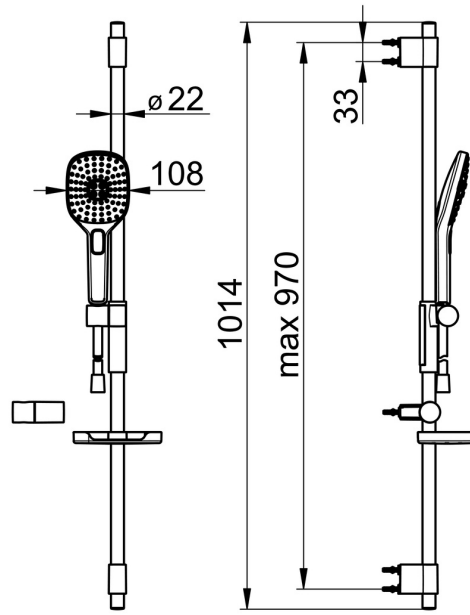

Ersatzteile

SP64860120

	Name	Art.-Nr.
01	Schieber	59914252
02	Wandhalter	59914253