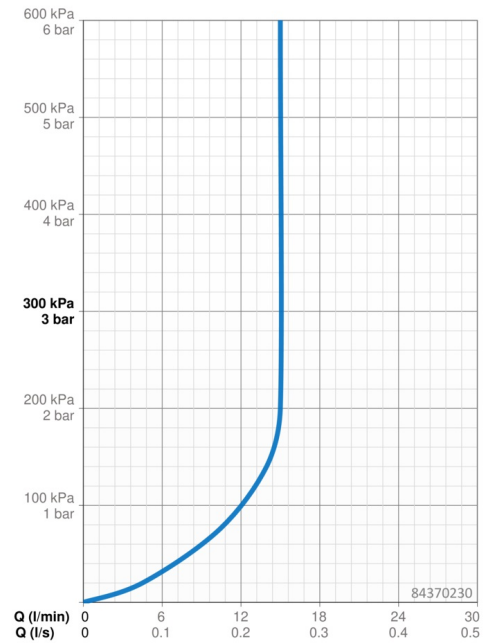

Vorschriften

EN Standard **EN 1112, EN 1113**