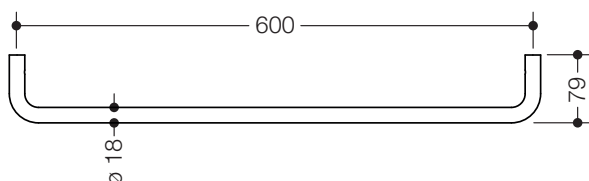

Haltegriff 815.36.20040

- Achsmaß 600 mm, 79 mm tief, Durchmesser 18 mm
- aus Metall, hochwertig verchromt
- ohne Befestigungsrosetten
- dient zum Festhalten und Abstützen
- zur Wandmontage, verdeckte Befestigung
- inklusive korrosionsfreiem HEWI Befestigungsmaterial

Abmessungen in mm