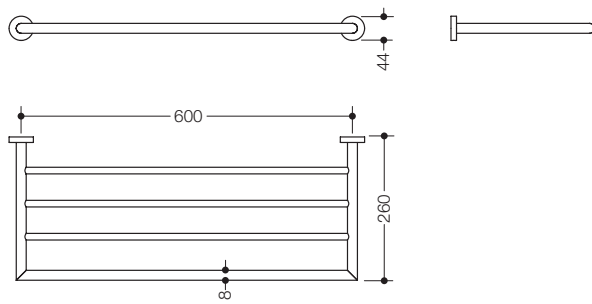

Abmessungen in mm

Oberfläche

chrom

Alternative Oberfläche

Schwarz matt

Technische Änderungen vorbehalten, 14.09.2020

HEWI Heinrich Wilke GmbH
Postfach 1260
D-34442 Bad Arolsen

Telefon: +49 5691 82-0
Telefax: +49 5691 82-319

info@hewi.de
www.hewi.com